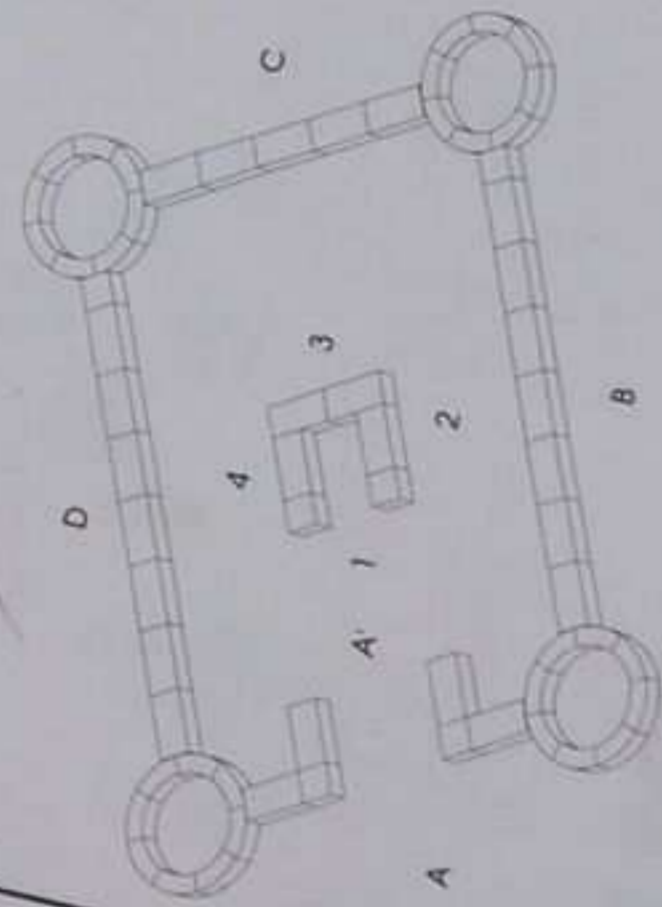

EJ LAMPUG FOR BARN UNDER 3 ÅR • INNEHÅLLER SMÅDELAR SOM KAN SVÄLJAS • SPARA ADRESSEN!

Made by Terraculta TEIFOC, S.L.
 08192 Sant Quirze del Valles
 Spain © 1998

teifo

 **teifoc® 33**

14

15

16

17

STAINLESS STEEL

12 11 10 9 8 7 6 5 4 3 2 1