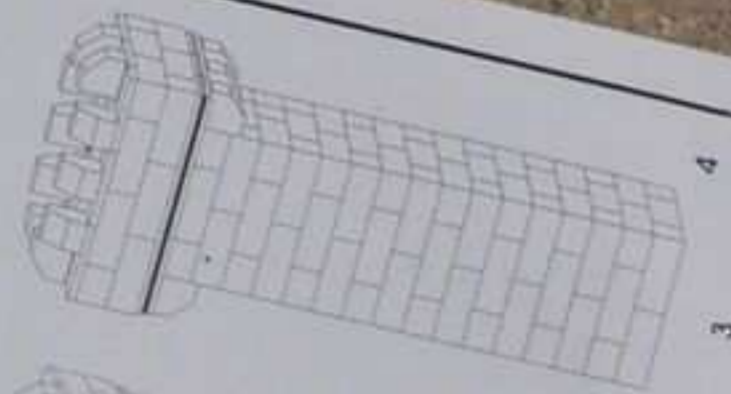

EJ LAMPUG FOR BARN UNDER 3 ÅR • INNEHÅLLER SMÅDELAR SOM KAN SVÄLJAS • SPARA ADRESSEN!

Made by Terraculta TEIFOC, S.L.
 08192 Sant Quirze del Valles
 Spain © 1998

teifo

 **teifoc® 33**

14

15

16

17