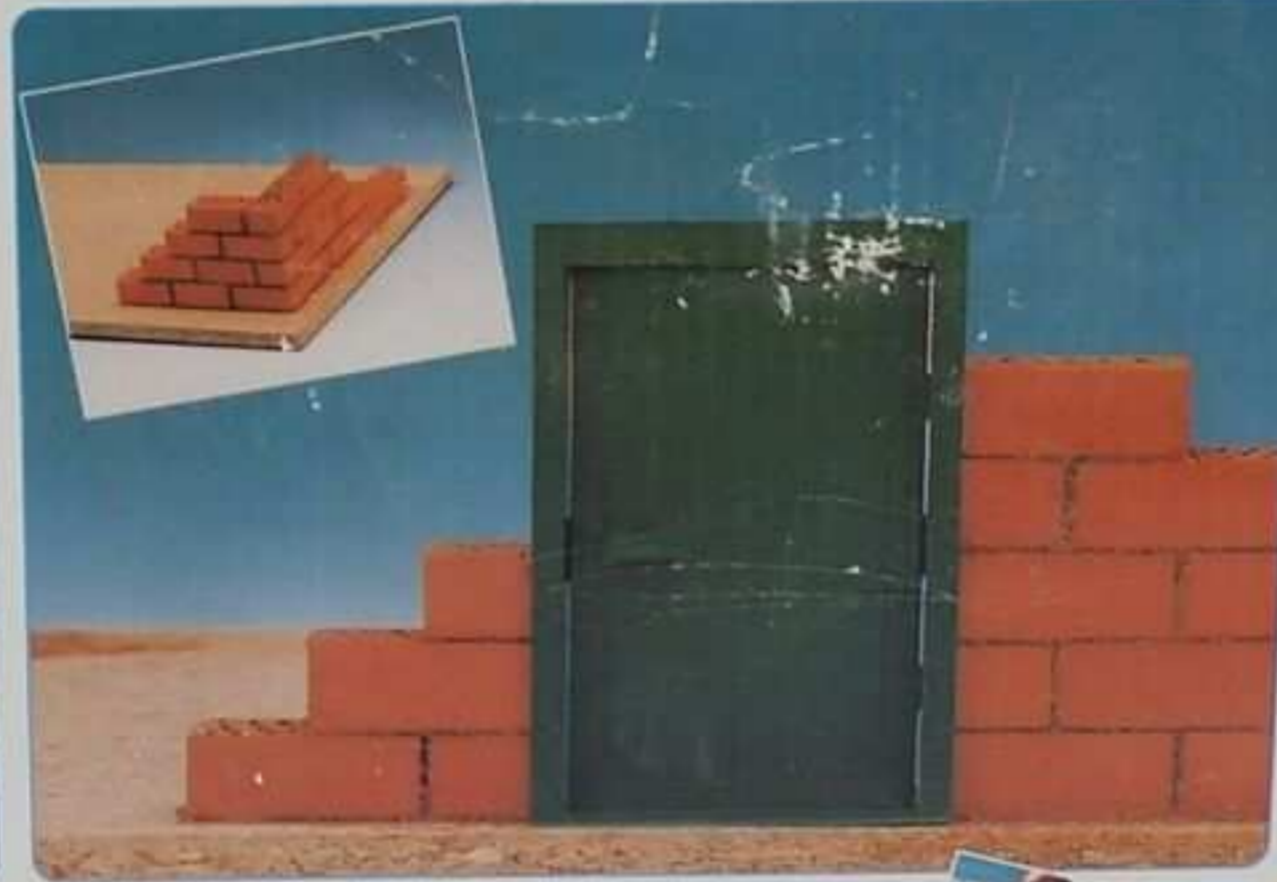

Contents • Contenu • Inhalt • Inhoud • Contenuto • Contenido • Innehåll

- x 368
- x 1
- x 232
- x 1
- x 68
- x 4
- x 31
- x 3
- x 3
- x 2
- x 8
- x 42
- x 12

33