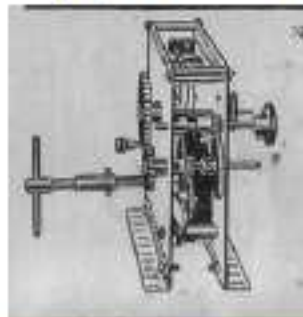

Nom : ALPHA(1) (Stute)

Couleurs : Métal non traité ou nickelé - Laiton - Grandes roues en bakélite noire - plaques en bakélite brune

Moteurs : Un moteur mécanique, un moteur électrique 110 ou 220 volts, un moteur électrique 4-8 volts

ALPHA

Kanonen-Baukasten
mit Zubehör zum Bauen von Kanonen
für Schießübungen bis 2000/3000 m
Kanon- & Schützenkasten mit 2400 Teilen
Länge 400 mm

Das ultimative Spielzeug für Mädel!

Bestandteile: 2400 Einzelteile, 2400
2400 Einzelteile, 2400 Einzelteile

MAX ANDRES
Techn. Lehr- & Versuchsanstalt
Bismarckstraße 10, 1000 Berlin

Einzelteile zum Bauen von „Alpha-Kanonen“

N. 100 Kanonenrohr
N. 101 Schützenkasten
N. 102 Kanonenrohr
N. 103 Kanonenrohr
N. 104 Kanonenrohr
N. 105 Kanonenrohr
N. 106 Kanonenrohr
N. 107 Kanonenrohr
N. 108 Kanonenrohr
N. 109 Kanonenrohr
N. 110 Kanonenrohr
N. 111 Kanonenrohr
N. 112 Kanonenrohr
N. 113 Kanonenrohr
N. 114 Kanonenrohr
N. 115 Kanonenrohr
N. 116 Kanonenrohr
N. 117 Kanonenrohr
N. 118 Kanonenrohr
N. 119 Kanonenrohr
N. 120 Kanonenrohr

Einzelteile zum Metallbaukasten „ALPHA“

N. 101 Metallblech
N. 102 Metallblech
N. 103 Metallblech
N. 104 Metallblech
N. 105 Metallblech
N. 106 Metallblech
N. 107 Metallblech
N. 108 Metallblech
N. 109 Metallblech
N. 110 Metallblech
N. 111 Metallblech
N. 112 Metallblech
N. 113 Metallblech
N. 114 Metallblech
N. 115 Metallblech
N. 116 Metallblech
N. 117 Metallblech
N. 118 Metallblech
N. 119 Metallblech
N. 120 Metallblech