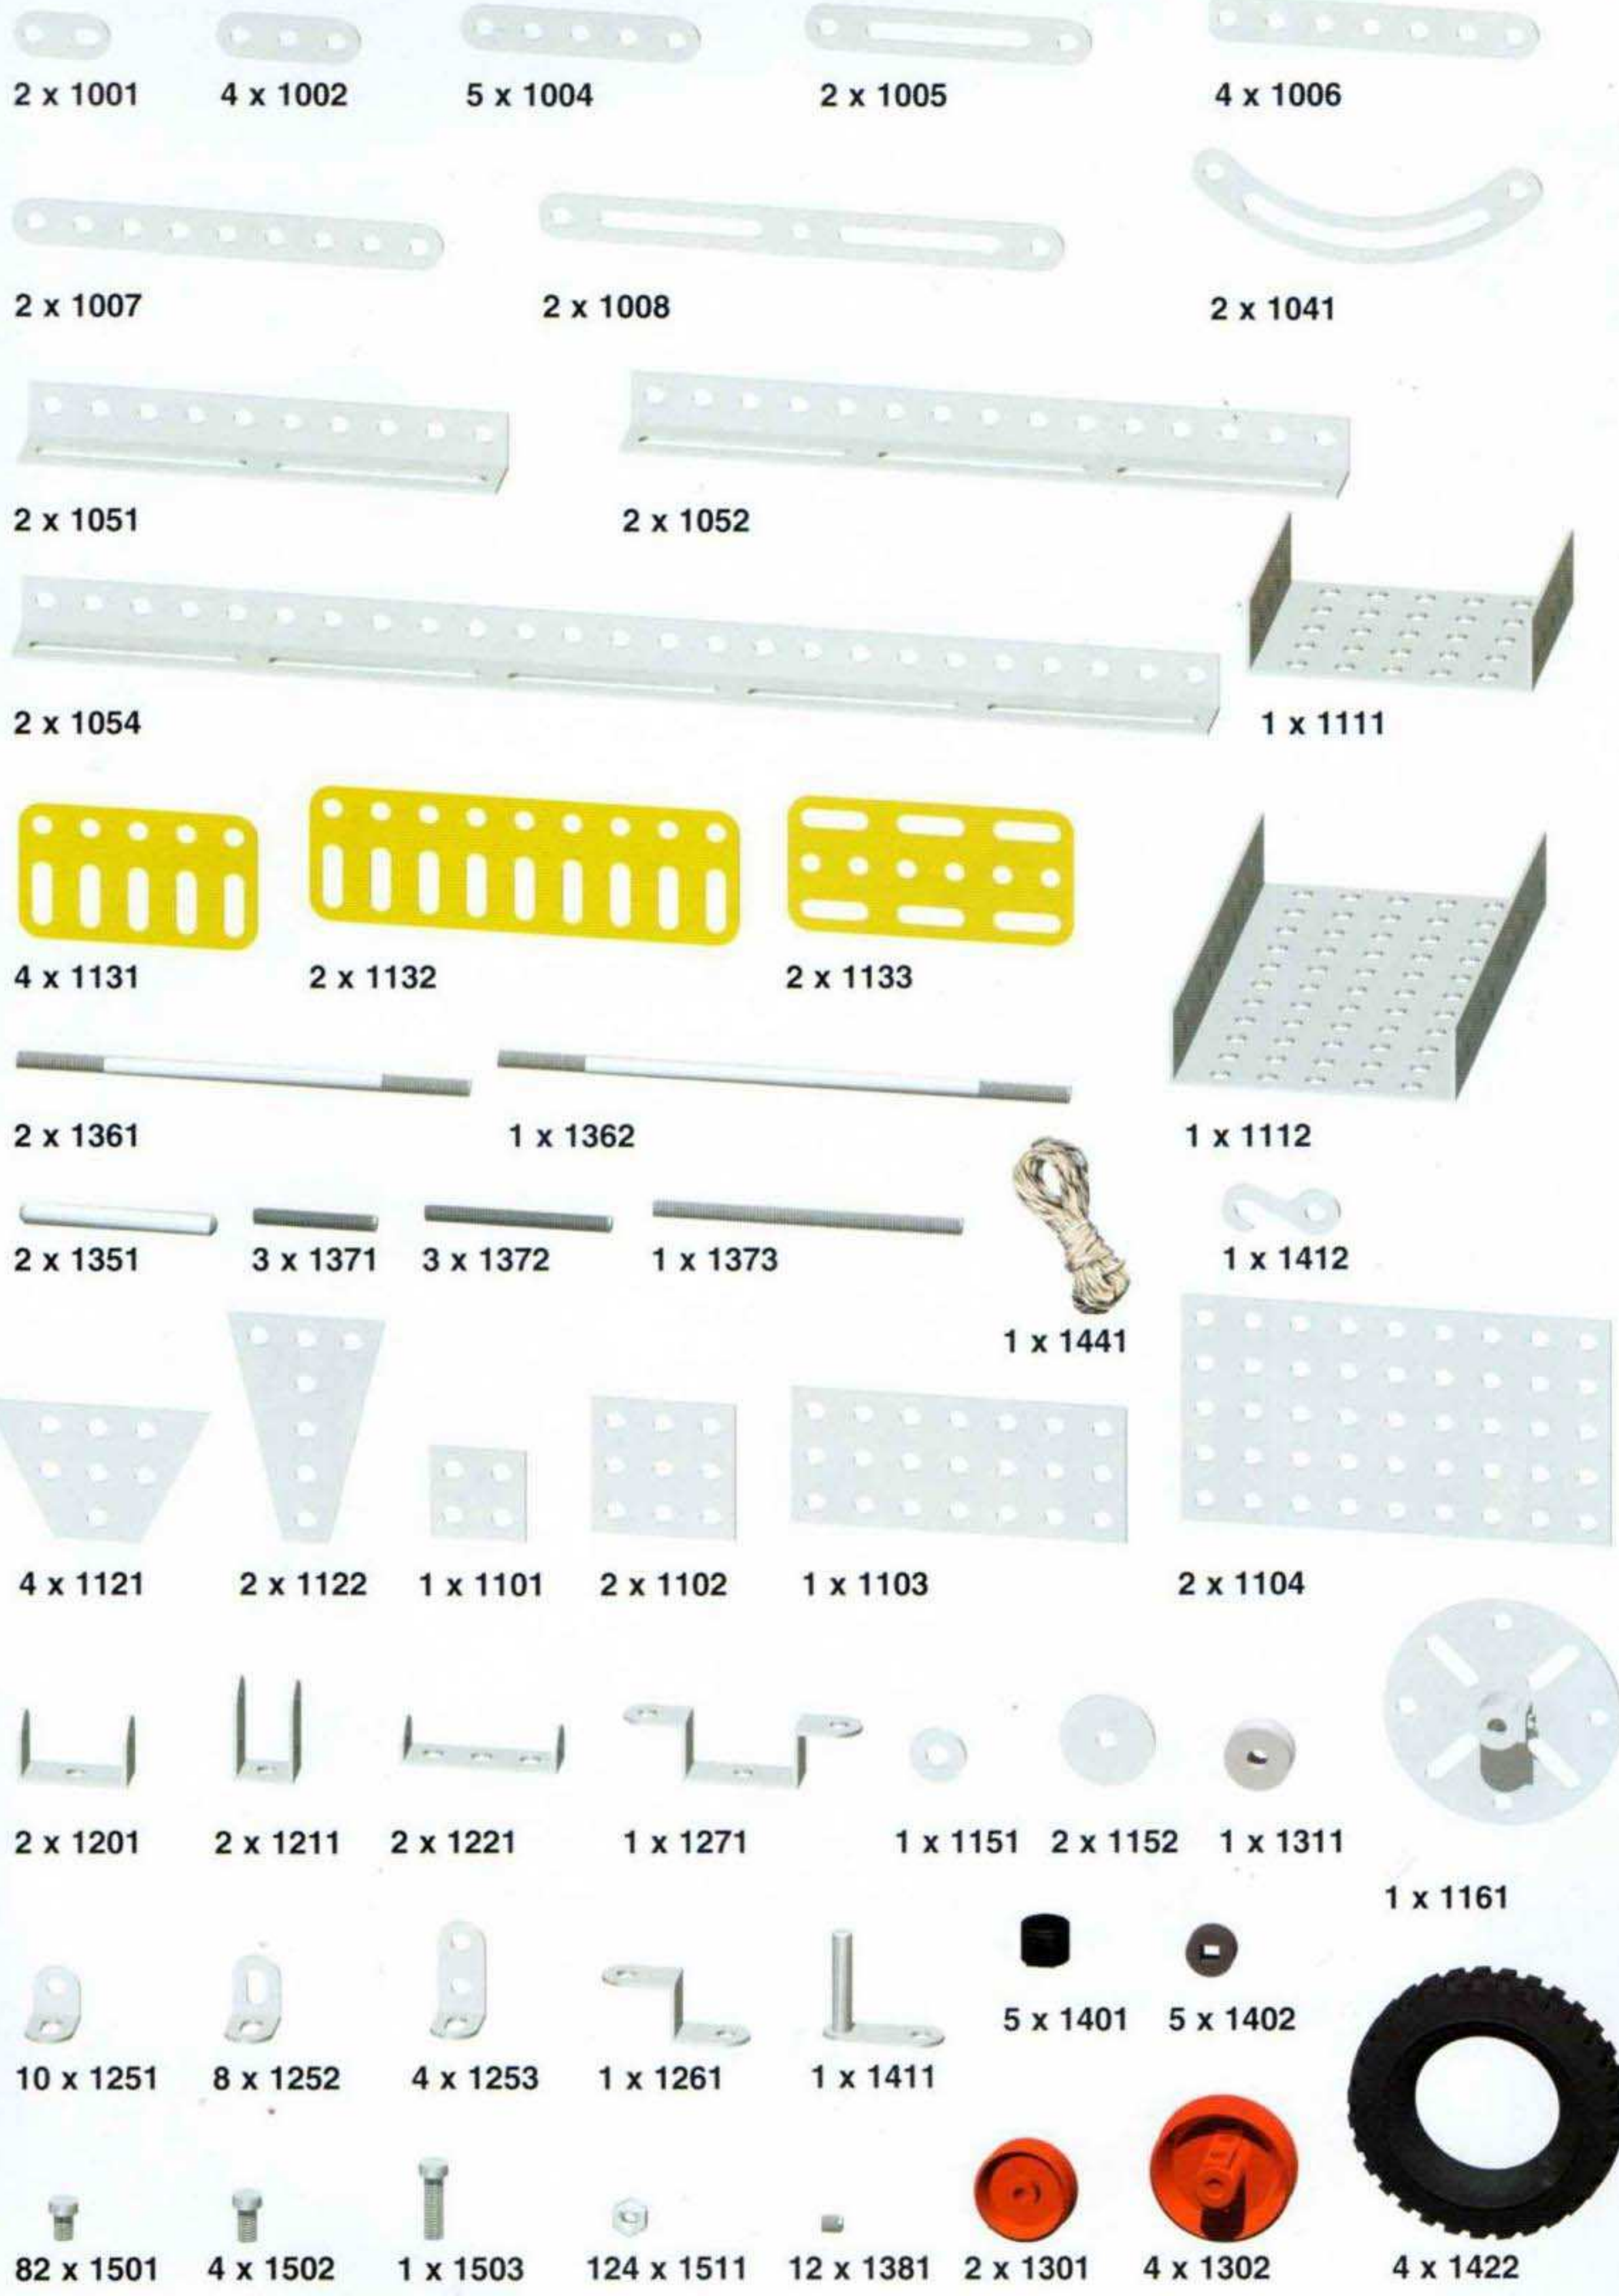

METAL CONSTRUCTION

BAUTEILE JEWEILS NUR FÜR EIN
MODELL VERFÜGBAR

HILFE VON ERWACHSENEN KANN
ERFORDERLICH SEIN

eitech
MADE IN GERMANY