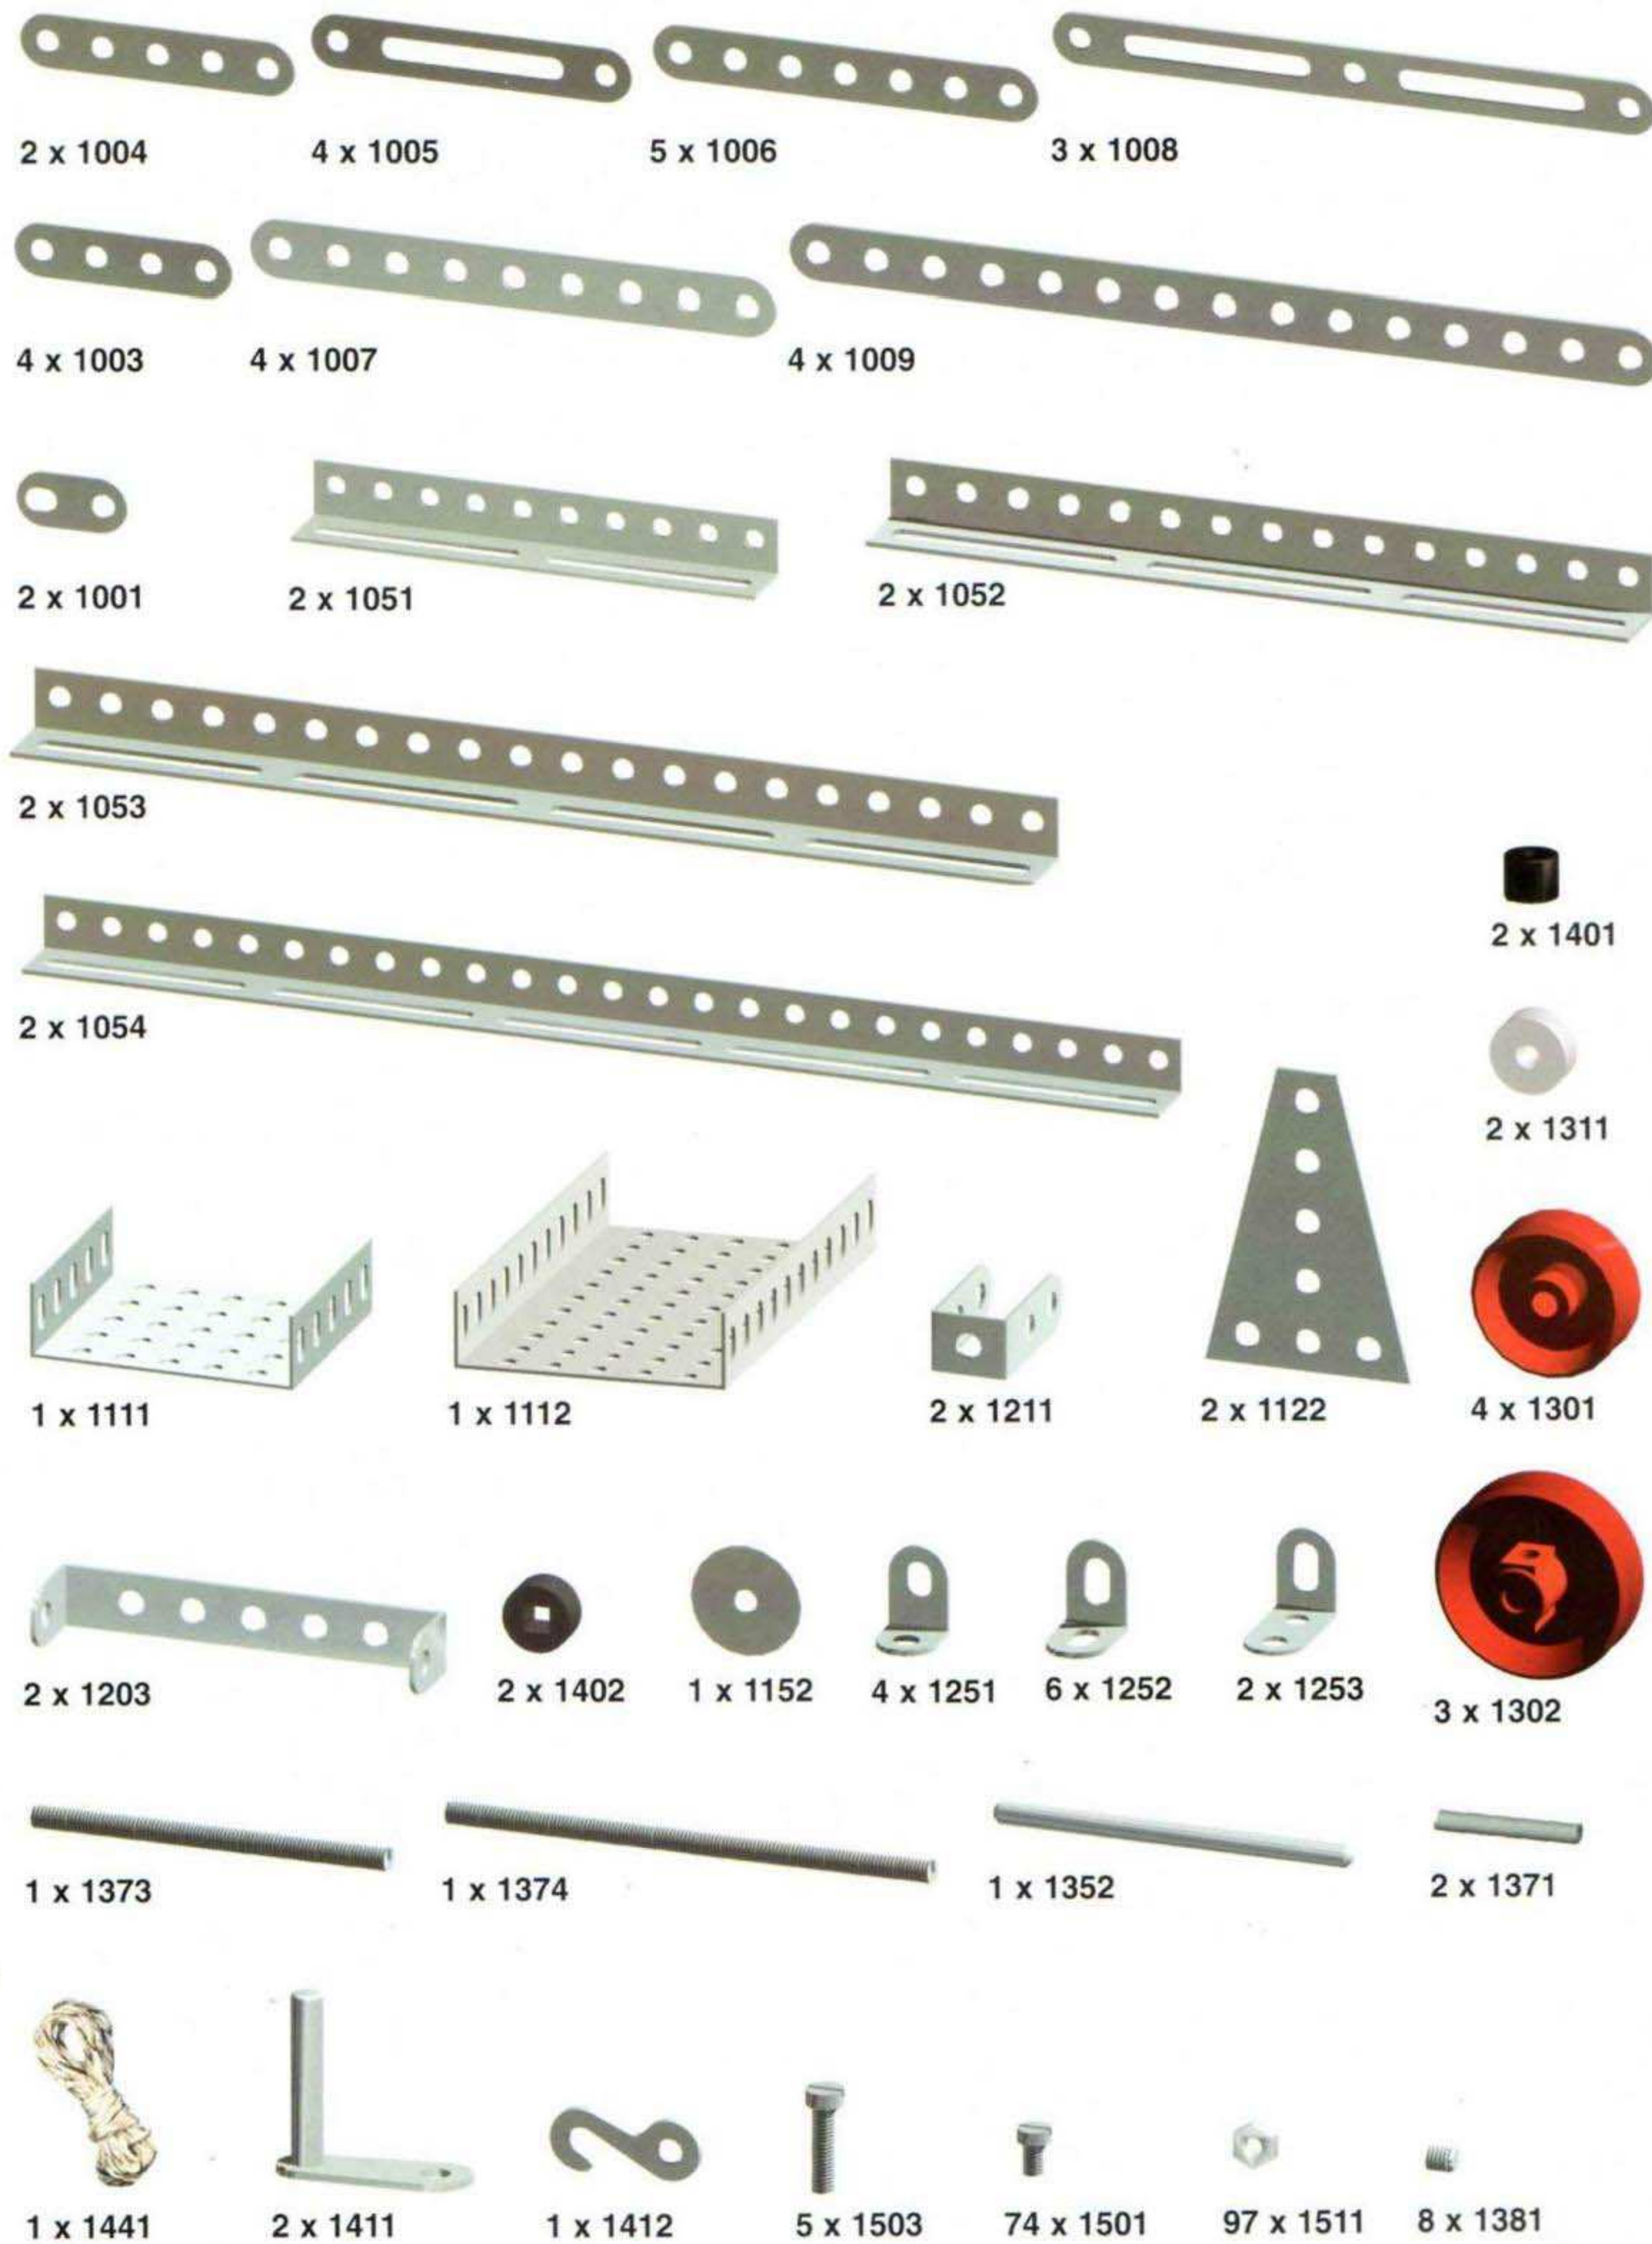

METAL CONSTRUCTION

BAUTEILE JEWEILS NUR FÜR EIN MODELL VERFÜGBAR
HILFE VON ERWACHSENEN KANN ERFORDERLICH SEIN

eitech
MADE IN GERMANY