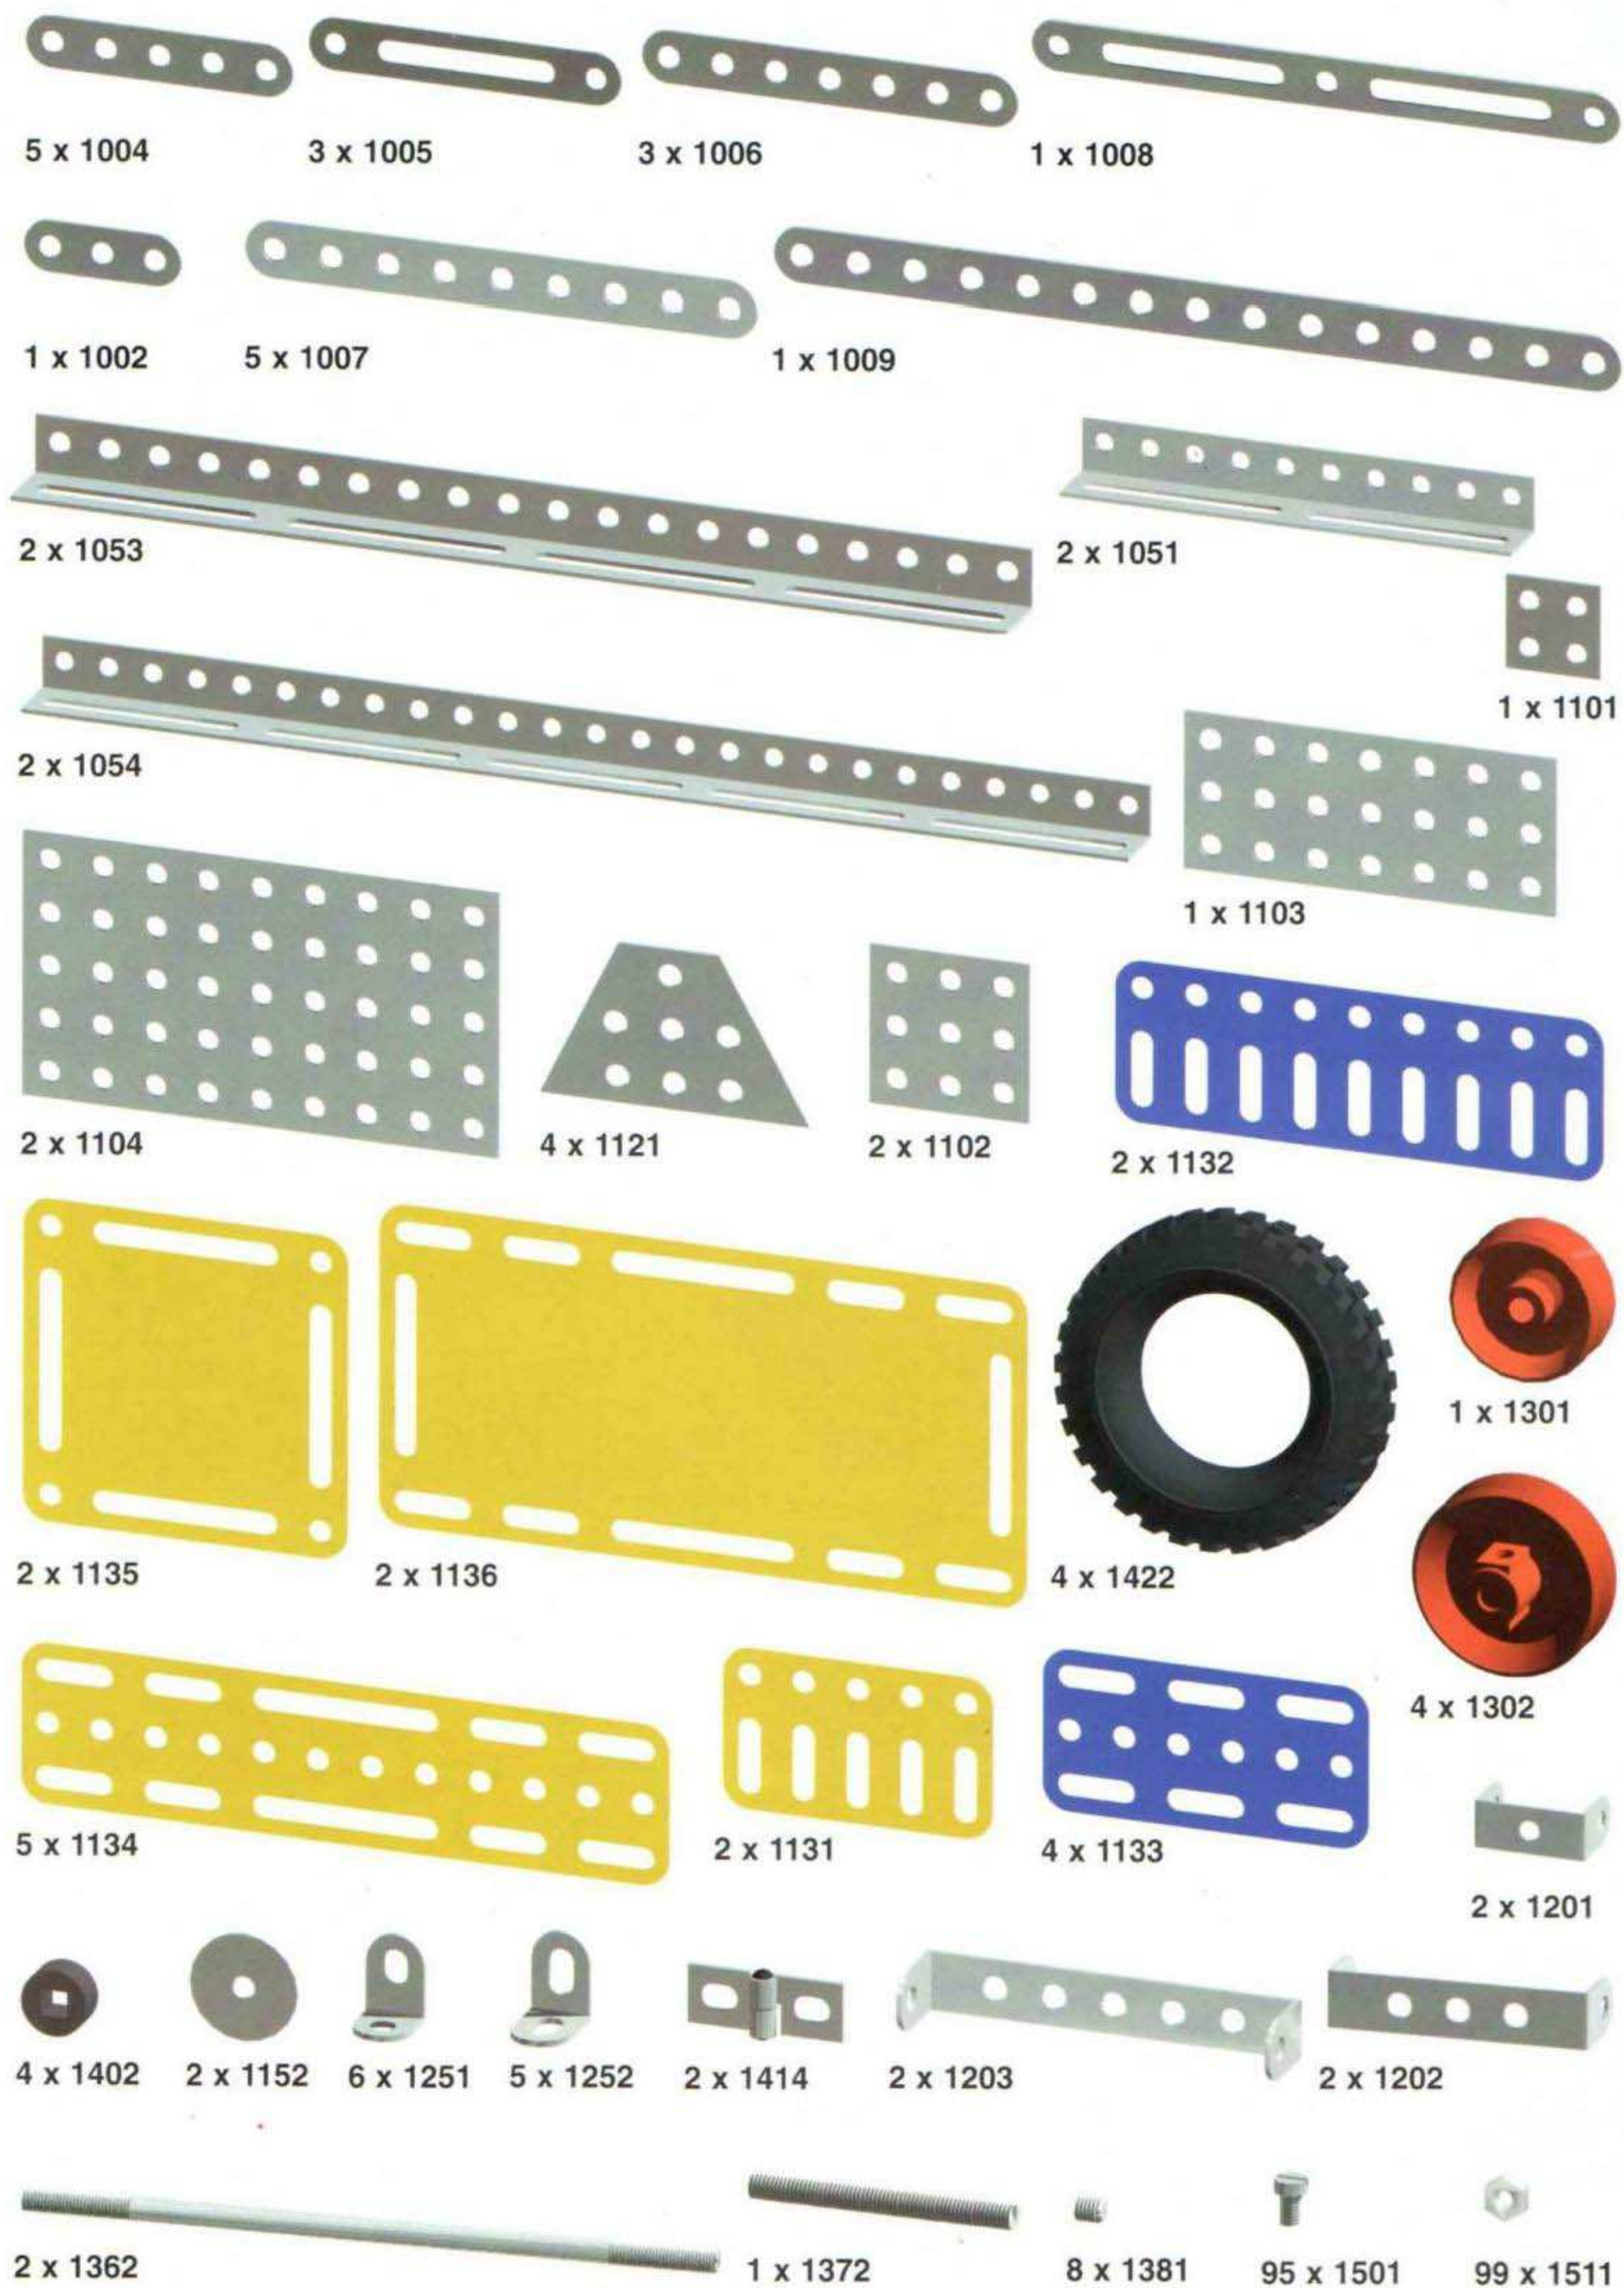

METAL CONSTRUCTION

BAUTEILE JEWEILS NUR FÜR EIN MODELL VERFÜGBAR
HILFE VON ERWACHSENEN KANN ERFORDERLICH SEIN

eitech
MADE IN GERMANY