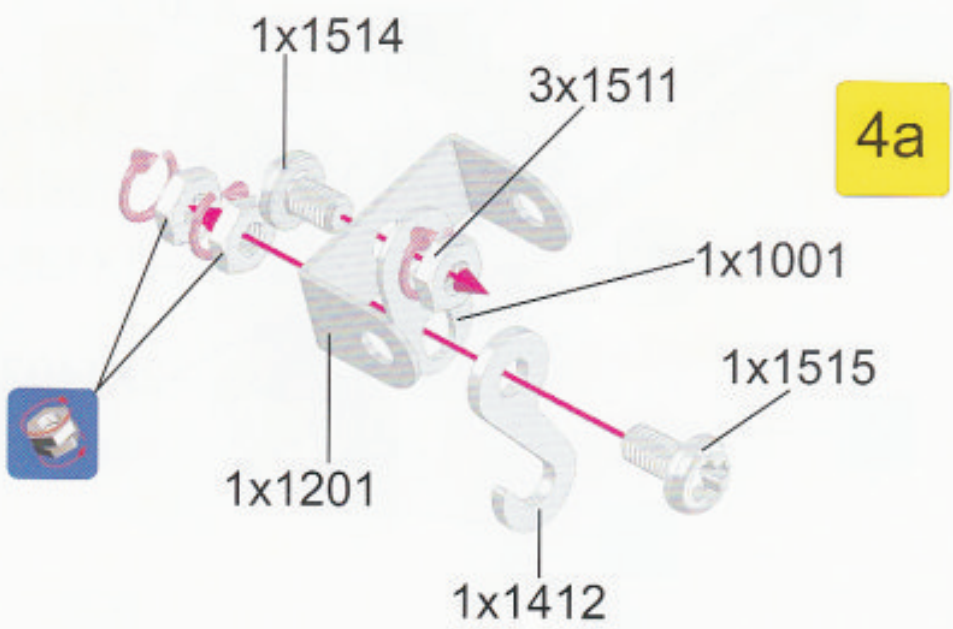

Fastening of wheels

Fixations de roues

2a

3

4b

5

5a

8

3x1002 Flachstab 3-Loch

4x1008 Flachstab 11-Loch

2x1003 Flachstab 4-Loch

1x1001 Flachstab 2-Loch

1x1221 Bügel 3x1-Loch

12x1004 Flachstab 5-Loch

2 x 1412 Lasthaken

2x1103 Platte 7x3-Loch

4x1005 Flachstab 6-Loch-Langloch

2x1010 Flachstab 20-Loch

1x1153 Scheibe Ø30

6x1151 Scheibe Ø10mm

2x1311 Schnurlaufrad

2x1372 Gewindestift 44mm

6x1354 Achse 45mm

1x1401 Stelling