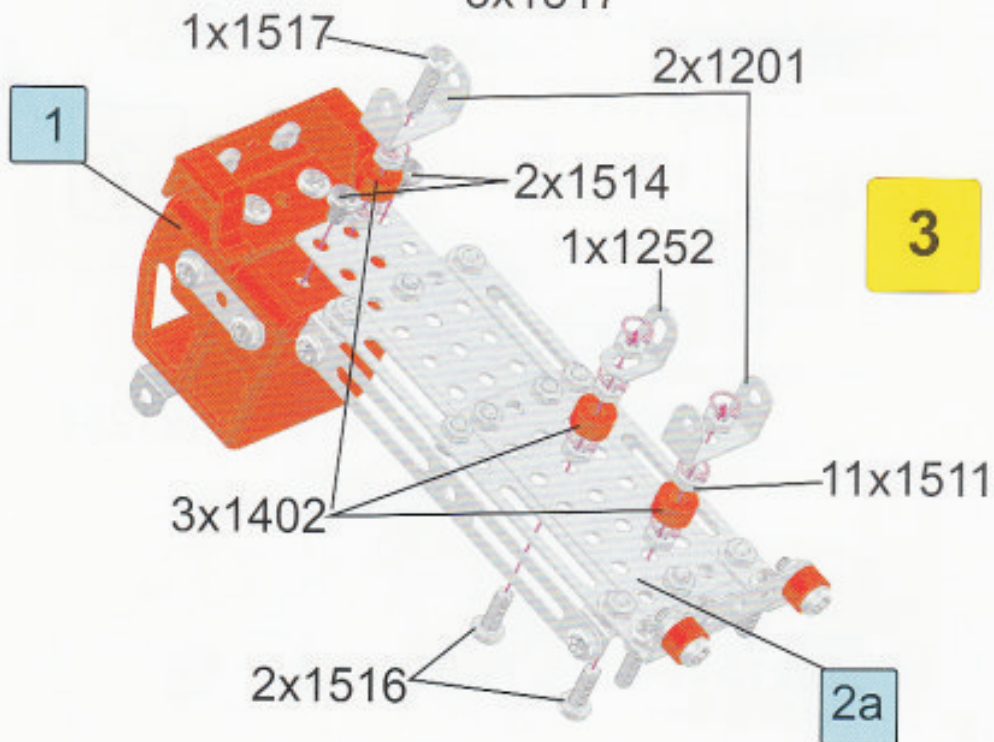

Fastening of wheels

Fixations de roues

2a

3

4b

5

5a

8

3x1002 Flachstab 3-Loch

4x1008 Flachstab 11-Loch

2x1003 Flachstab 4-Loch

1x1001 Flachstab 2-Loch

1x1221 Bügel 3x1-Loch

12x1004 Flachstab 5-Loch

2 x 1412 Lasthaken

2x1103 Platte 7x3-Loch

4x1005 Flachstab 6-Loch-Langloch

2x1010 Flachstab 20-Loch

1x1153 Scheibe Ø30

6x1151 Scheibe Ø10mm

2x1311 Schnurlaufrad

2x1372 Gewindestift 44mm

6x1354 Achse 45mm

1x1401 Stelling