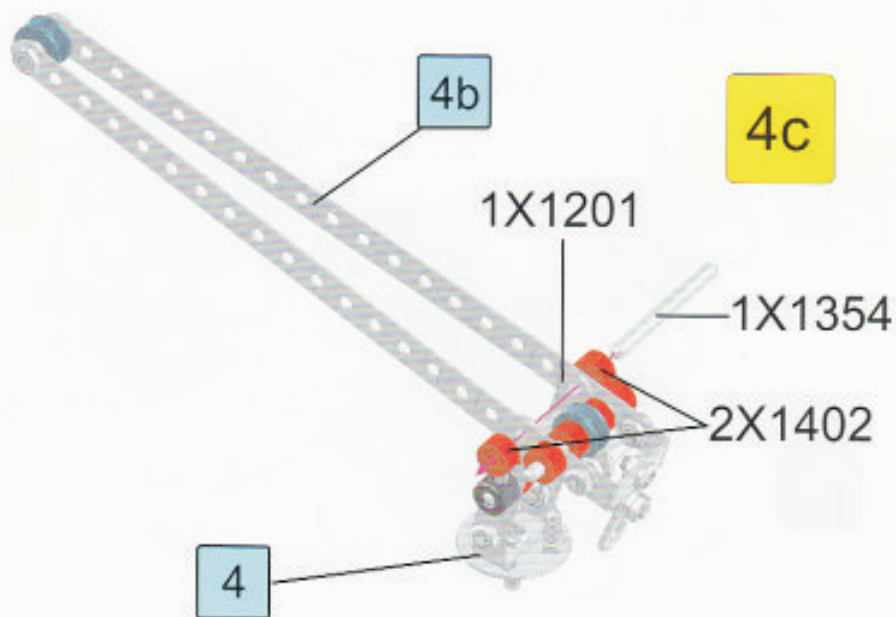

Fastening of wheels

Fixations de roues

2a

3

4b

5

5a

8

3x1002 Flachstab 3-Loch

4x1008 Flachstab 11-Loch

2x1003 Flachstab 4-Loch

1x1001 Flachstab 2-Loch

1x1221 Bügel 3x1-Loch

12x1004 Flachstab 5-Loch

2 x 1412 Lasthaken

2x1103 Platte 7x3-Loch

4x1005 Flachstab 6-Loch-Langloch

2x1010 Flachstab 20-Loch

1x1153 Scheibe Ø30

6x1151 Scheibe Ø10mm

2x1311 Schnurlaufrad

2x1372 Gewindestift 44mm

6x1354 Achse 45mm

1x1401 Stelling