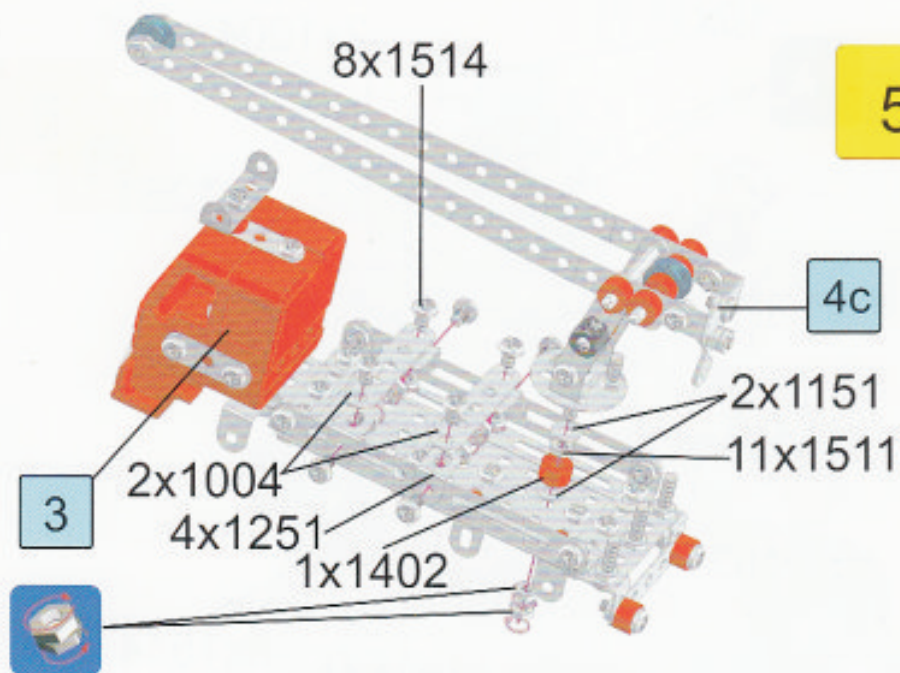

Fastening of wheels

Fixations de roues

2a

3

4b

5

5a

8

3x1002 Flachstab 3-Loch

4x1008 Flachstab 11-Loch

2x1003 Flachstab 4-Loch

1x1001 Flachstab 2-Loch

1x1221 Bügel 3x1-Loch

12x1004 Flachstab 5-Loch

2 x 1412 Lasthaken

2x1103 Platte 7x3-Loch

4x1005 Flachstab 6-Loch-Langloch

2x1010 Flachstab 20-Loch

1x1153 Scheibe Ø30

6x1151 Scheibe Ø10mm

2x1311 Schnurlaufrad

2x1372 Gewindestift 44mm

6x1354 Achse 45mm

1x1401 Stelling