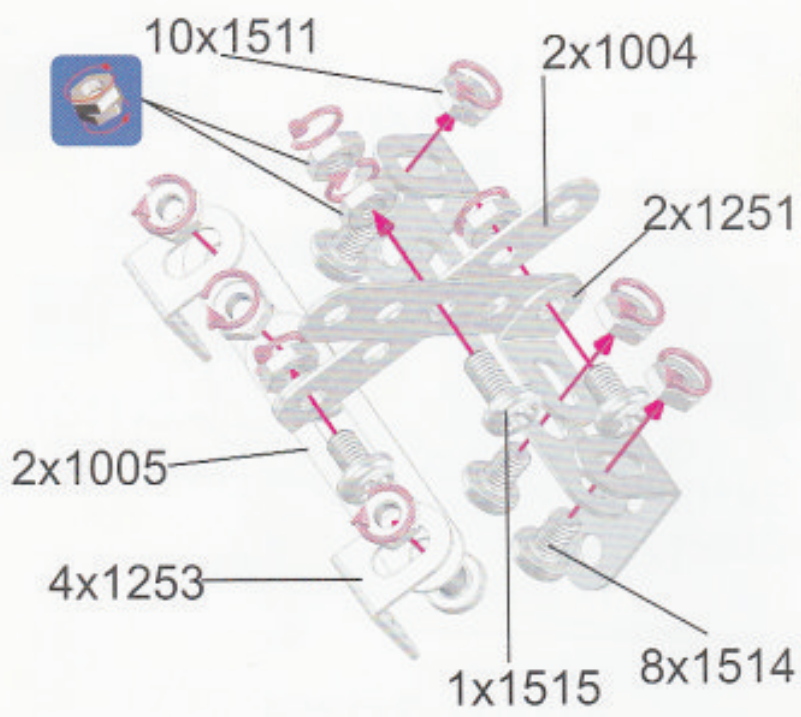

Fastening of wheels

Fixations de roues

2a

3

4b

5

5a

8

3x1002 Flachstab 3-Loch

4x1008 Flachstab 11-Loch

2x1003 Flachstab 4-Loch

1x1001 Flachstab 2-Loch

1x1221 Bügel 3x1-Loch

12x1004 Flachstab 5-Loch

2 x 1412 Lasthaken

2x1103 Platte 7x3-Loch

4x1005 Flachstab 6-Loch-Langloch

2x1010 Flachstab 20-Loch

1x1153 Scheibe Ø30

6x1151 Scheibe Ø10mm

2x1311 Schnurlaufrad

2x1372 Gewindestift 44mm

6x1354 Achse 45mm

1x1401 Stelling