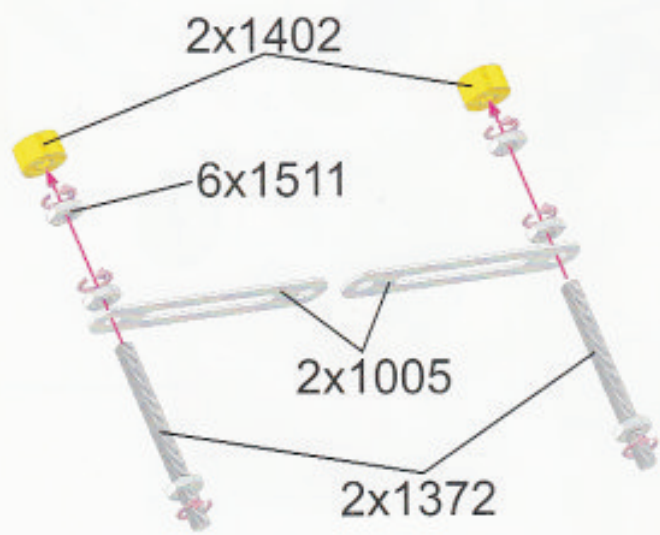

Fastening of wheels

Fixations de roues

2a

3

4b

5

5a

8

3x1002 Flachstab 3-Loch

4x1008 Flachstab 11-Loch

2x1003 Flachstab 4-Loch

1x1001 Flachstab 2-Loch

1x1221 Bügel 3x1-Loch

12x1004 Flachstab 5-Loch

2 x 1412 Lasthaken

2x1103 Platte 7x3-Loch

4x1005 Flachstab 6-Loch-Langloch

2x1010 Flachstab 20-Loch

1x1153 Scheibe Ø30

6x1151 Scheibe Ø10mm

2x1311 Schnurlaufrad

2x1372 Gewindestift 44mm

6x1354 Achse 45mm

1x1401 Stelling