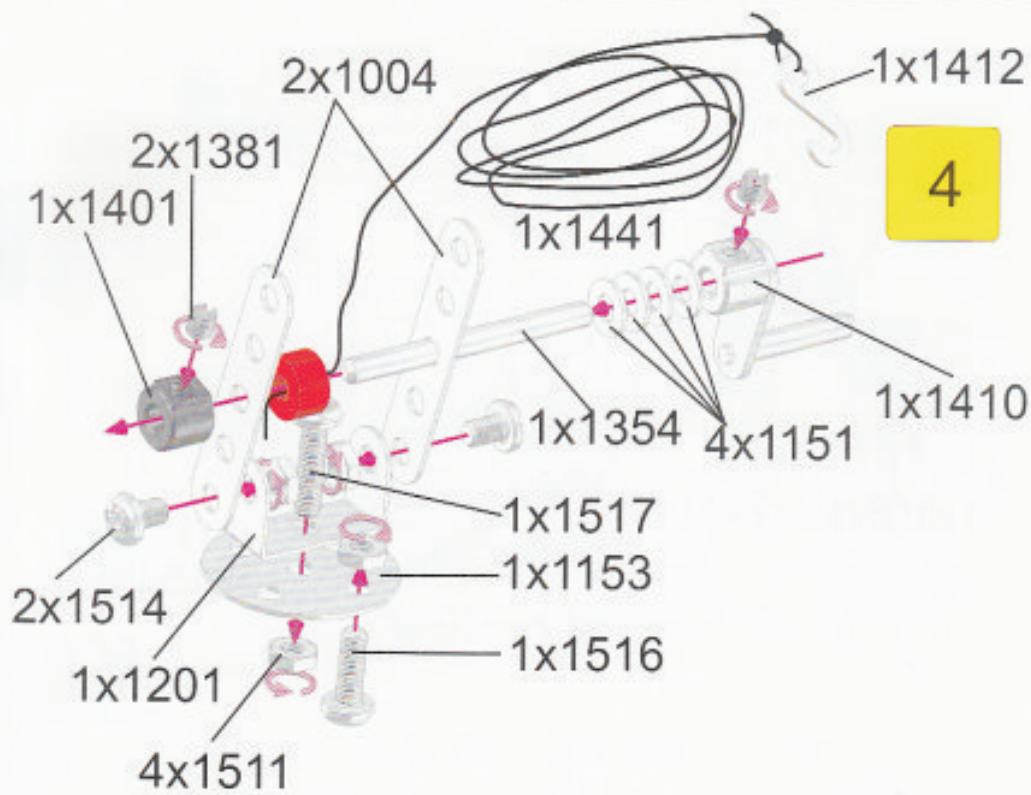

Fastening of wheels

Fixations de roues

2a

3

4b

5

5a

8

3x1002 Flachstab 3-Loch

4x1008 Flachstab 11-Loch

2x1003 Flachstab 4-Loch

1x1001 Flachstab 2-Loch

1x1221 Bügel 3x1-Loch

12x1004 Flachstab 5-Loch

2 x 1412 Lasthaken

2x1103 Platte 7x3-Loch

4x1005 Flachstab 6-Loch-Langloch

2x1010 Flachstab 20-Loch

1x1153 Scheibe Ø30

6x1151 Scheibe Ø10mm

2x1311 Schnurlaufrad

2x1372 Gewindestift 44mm

6x1354 Achse 45mm

1x1401 Stelling