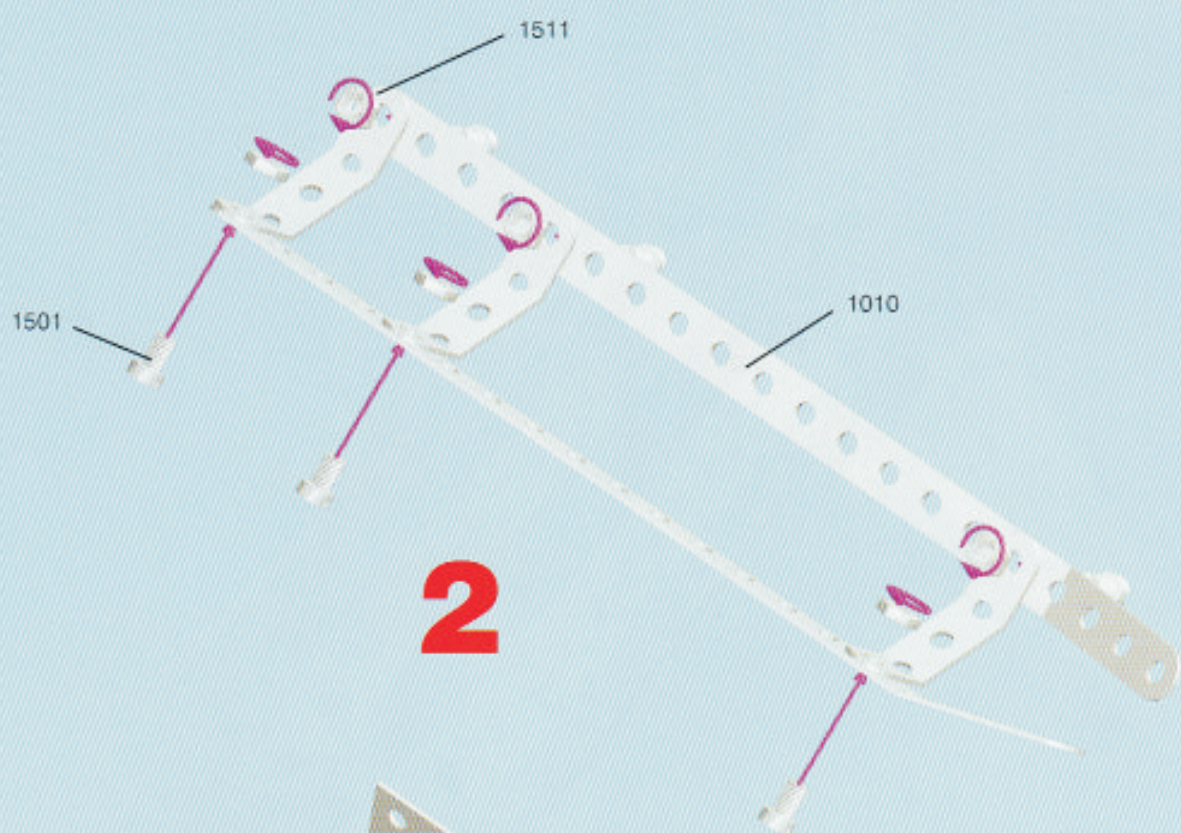

46 x 1501

4 x 1502

METAL CONSTRUCTION **20**

BAUTEILE JEWEILS NUR
FÜR EIN MODELL VERFÜGBAR

HILFE VON ERWACHSENEN
KANN ERFORDERLICH SEIN

eitech
MADE IN GERMANY

1

4

1123

1503

1374

1151

1251

1001

1251

1471