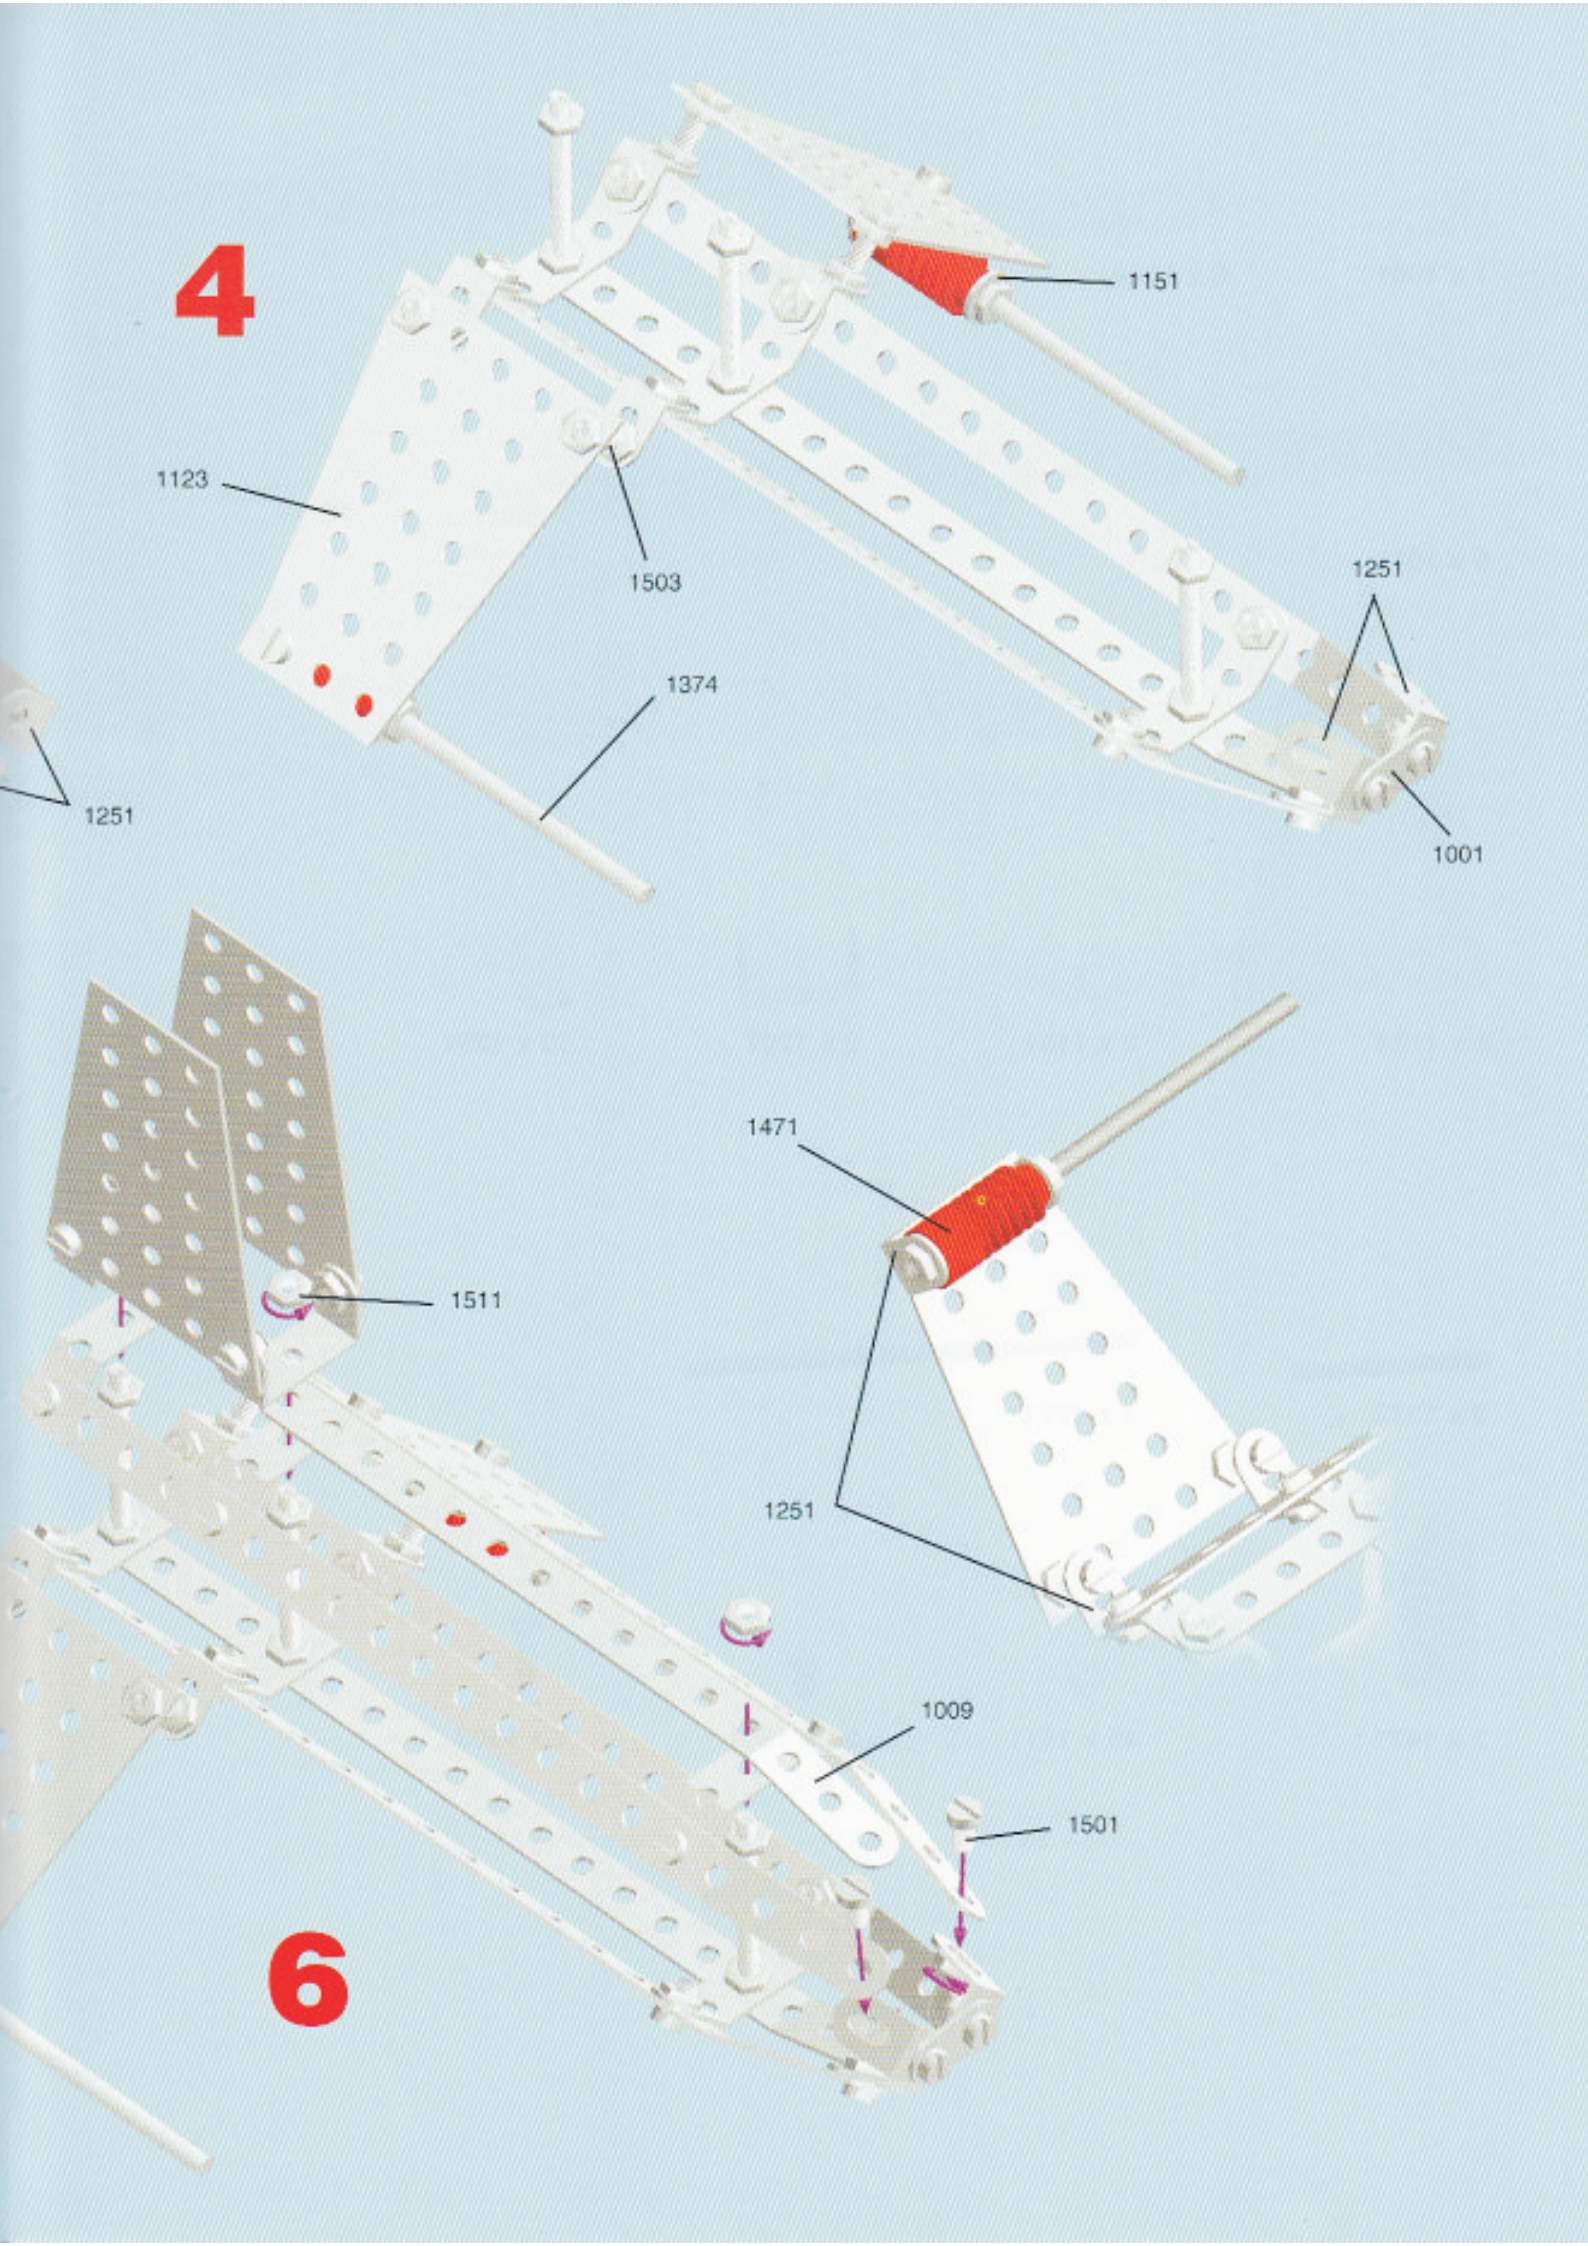

4

1123

1503

1374

1151

1251

1001

1251

1471

1511

1251

1009

1501

6