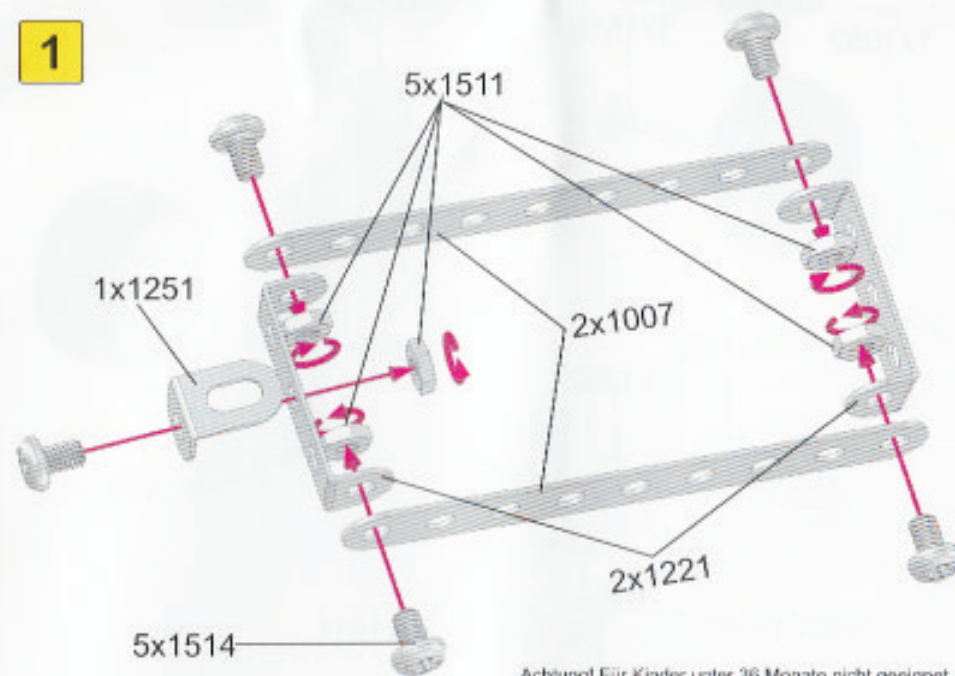

11

 eitech GmbH
 Industriestraße 1
 37308Pfaßschwende
 Germany

C57

Hilfe Erwachsener kann erforderlich sein.
 Adult assistance may be required.
 L'aide des adultes peut être nécessaire.

www.eitech.de

1

Achtung! Für Kinder unter 36 Monate nicht geeignet.
 Erstickungsgefahr
 Warning! Not suitable for children under 36 months.
 Suffocation hazard