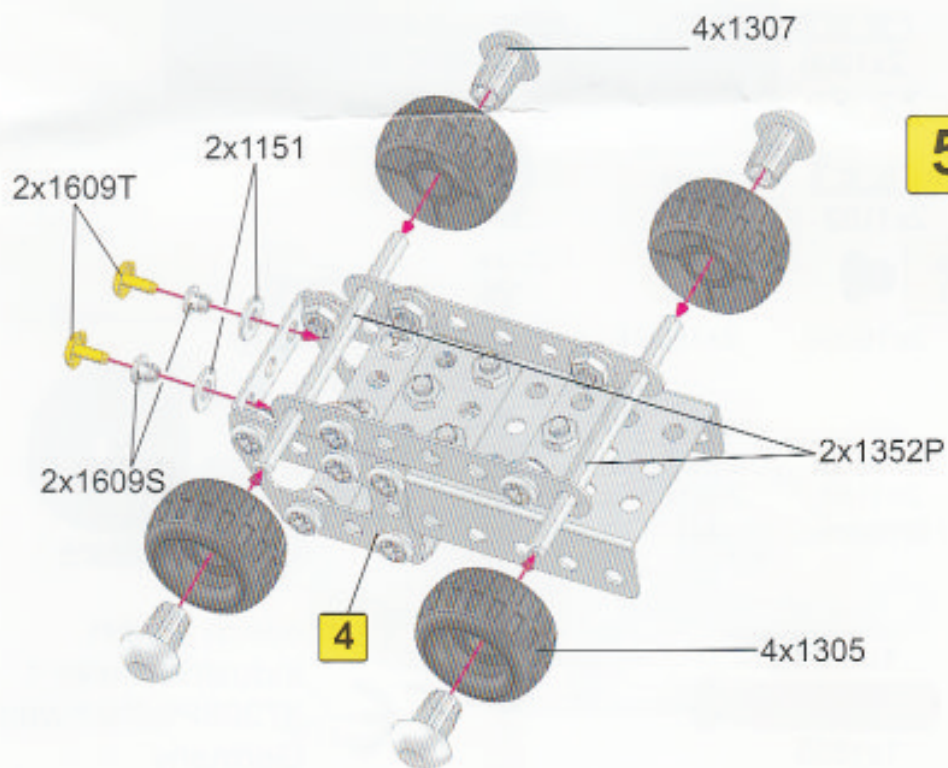

C58

Hilfe Erwachsener kann erforderlich sein.

Adult assistance may be required.

L'aide des adultes peut être nécessaire.

www.eitech.de

Achtung! Für Kinder unter 36 Monate nicht geeignet.
Erstickungsgefahr
Warning! Not suitable for children under 36 month.
Suffocation hazard

2

3

4**5**

2x1006

2x1352P Ø4x65mm

2x1102

7x1221

2x1149

1x1113

2x1609S

2x1609T

2x1612S

2x1609T

2x1151
Ø10mm20x1511
M420x1514
M4x6mm

4x1307

4x1305