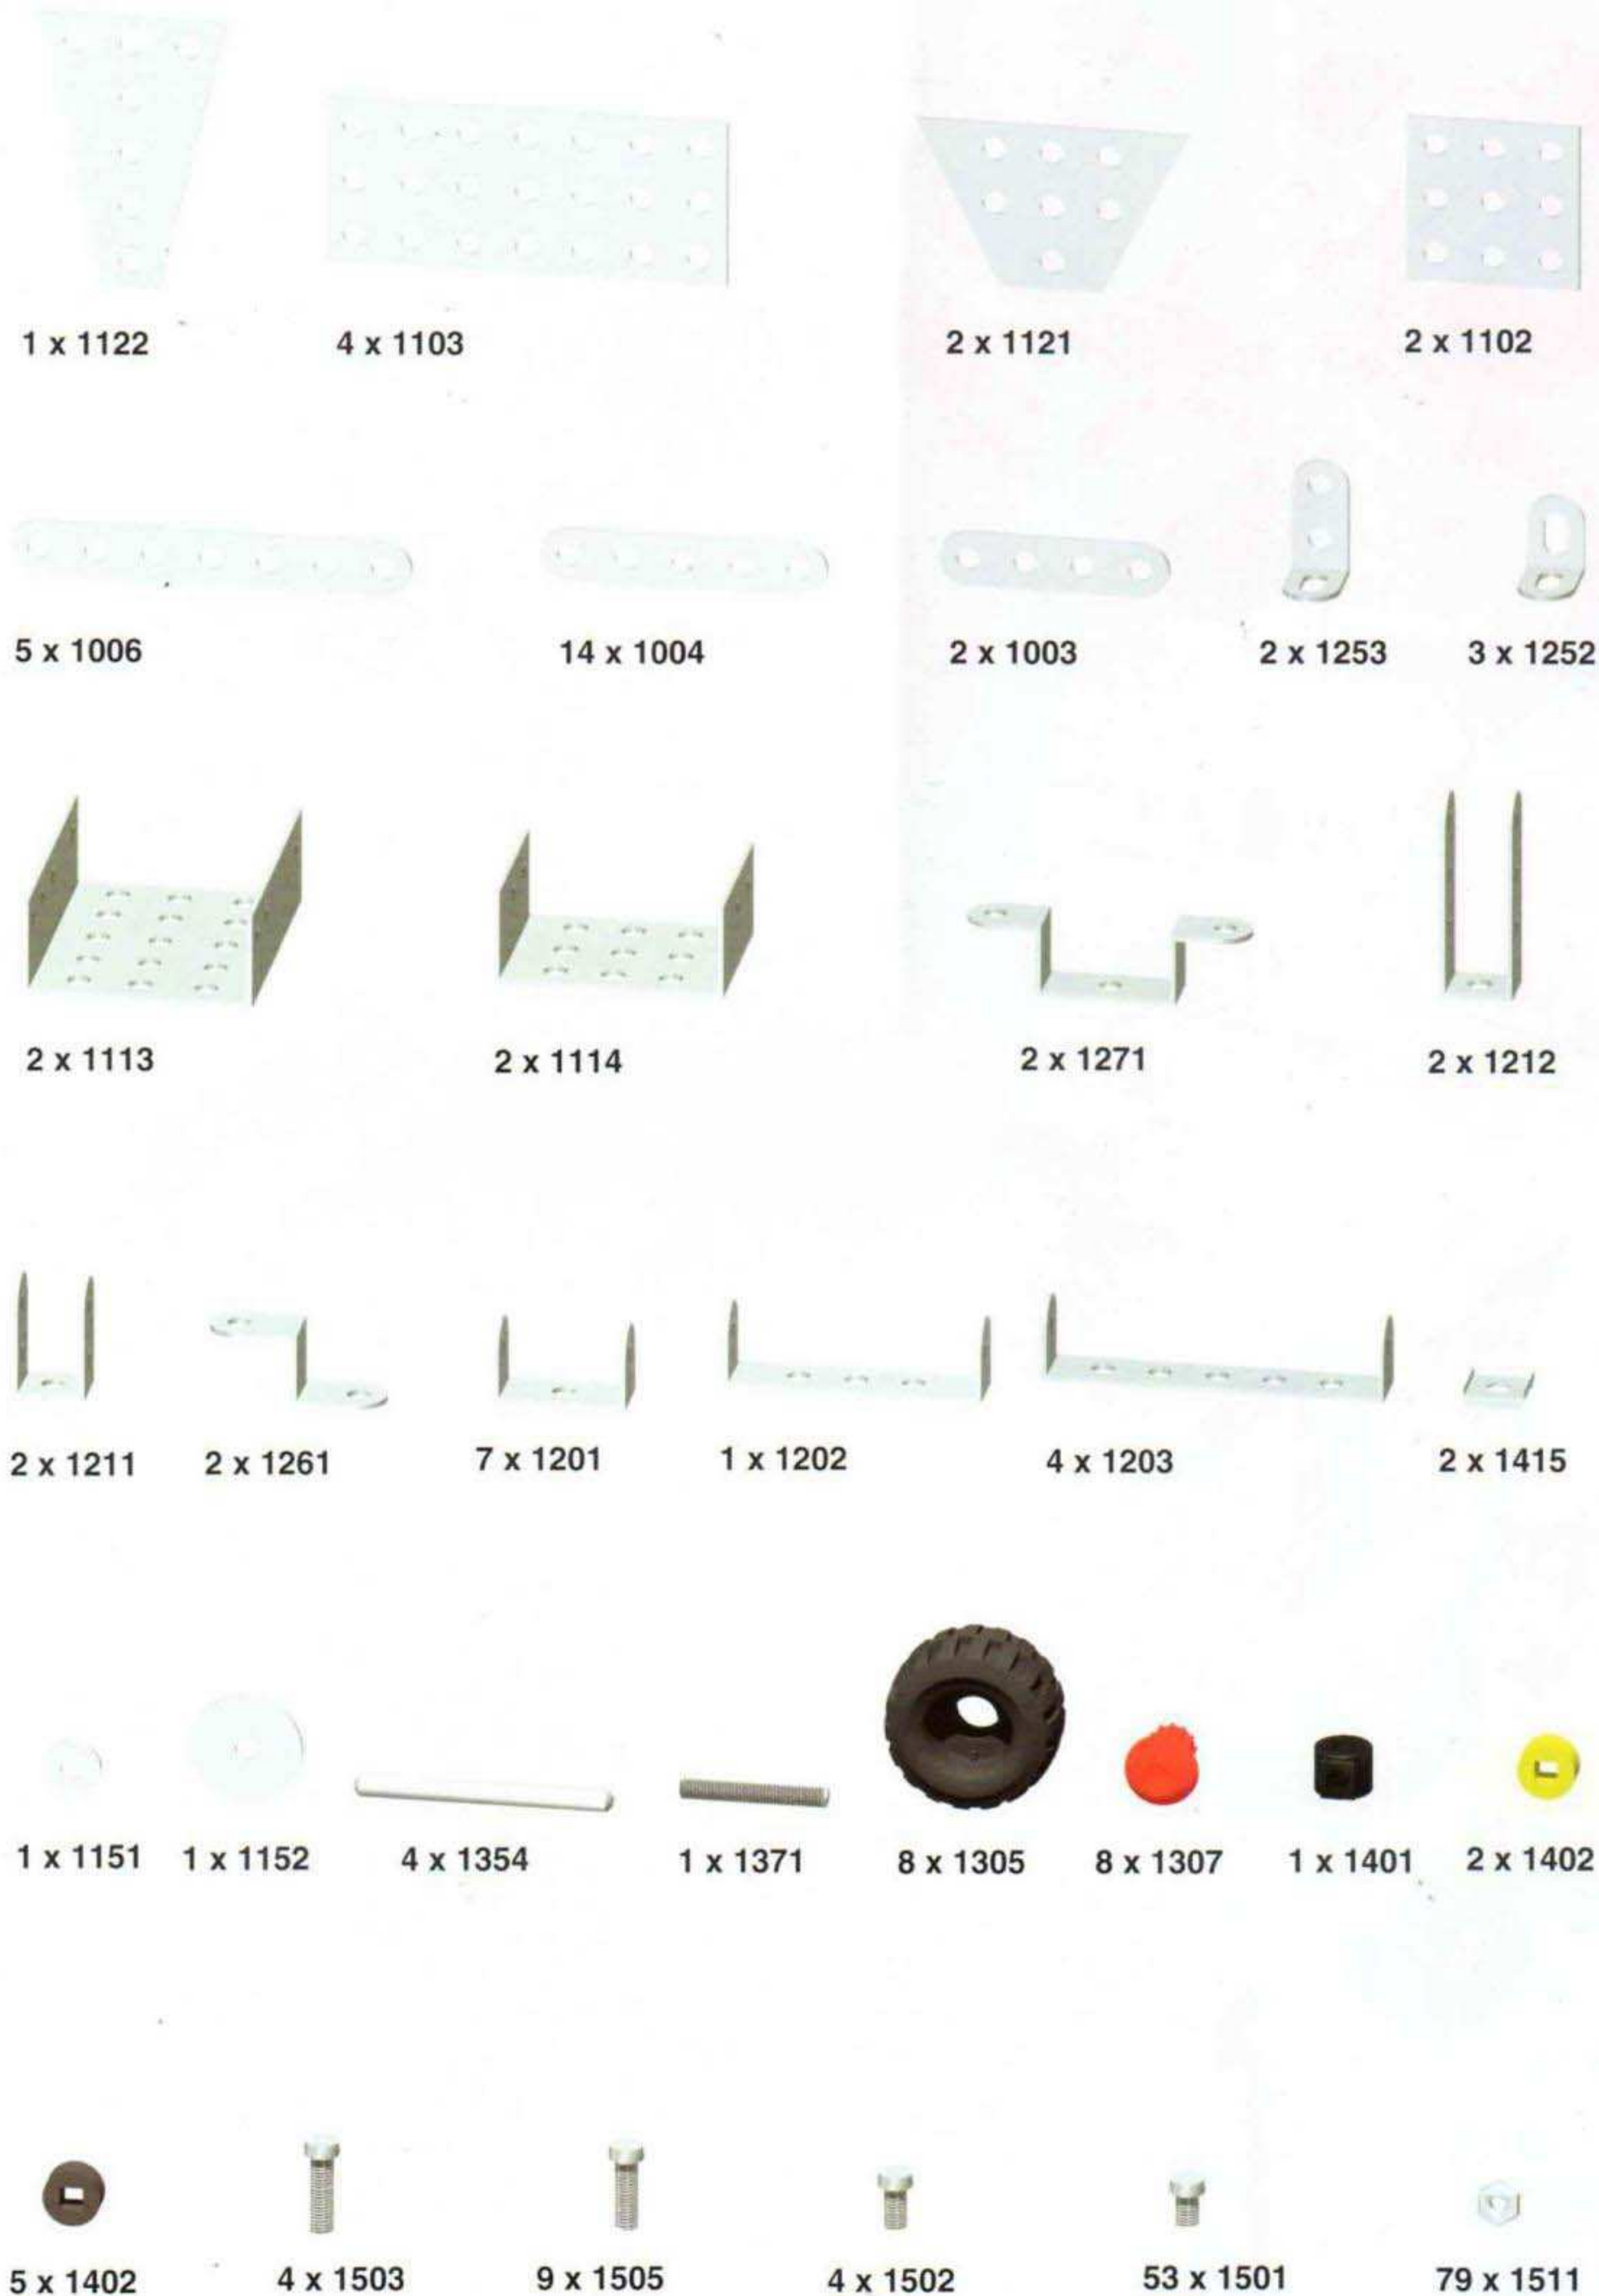

57 x 1501

74 x 1511

BAUTEILE JEWEILS NUR
FÜR EIN MODELL VERFÜGBAR

HILFE VON ERWACHSENEN
KANN ERFORDERLICH SEIN

eitech

MADE IN GERMANY

METAL CONSTRUCTION 70

BAUTEILE JEWEILS NUR
FÜR EIN MODELL VERFÜGBAR

1 x 1212 1 x 1211 7 x 1201 2 x 1415 9 x 1203 8 x 1004

2 x 1003 4 x 1354 1 x 1371 4 x 1151 1 x 1152 8 x 1305 1 x 1401 2 x 1402

1 x 1402 2 x 1402 2 x 1402 8 x 1307 2 x 1503 6 x 1505 6 x 1502 70 x 1501 111 x 1511