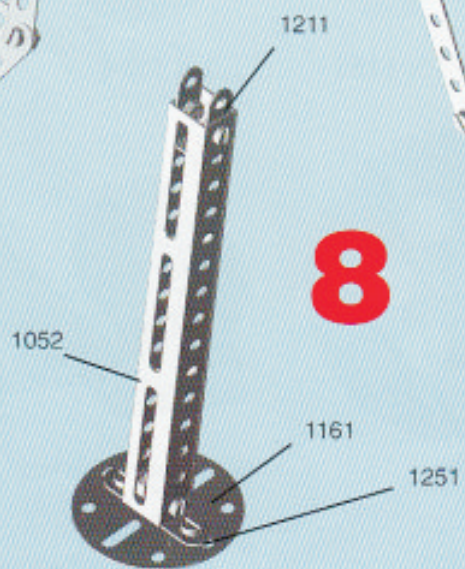

METAL CONSTRUCTION **76**

BAUTEILE JEWEILS NUR
FÜR EIN MODELL VERFÜGBAR

HILFE VON ERWACHSENEN
KANN ERFORDERLICH SEIN

eitech

MADE IN GERMANY

6 x 1004

9 x 1005

17 x 1006

1 x 1203

8 x 1007

8 x 1009

1 x 1008

2 x 1052

1 x 1211

1 x 1111

1 x 1112