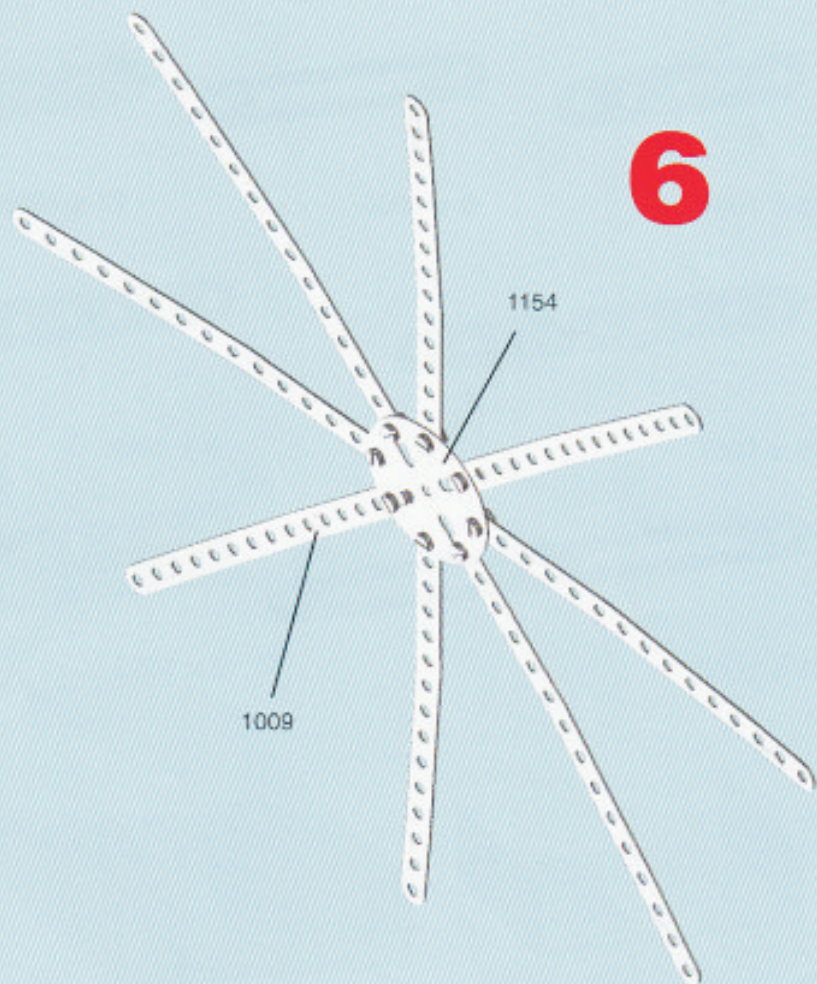

METAL CONSTRUCTION **76**

BAUTEILE JEWEILS NUR
FÜR EIN MODELL VERFÜGBAR

HILFE VON ERWACHSENEN
KANN ERFORDERLICH SEIN

eitech

MADE IN GERMANY

6 x 1004

9 x 1005

17 x 1006