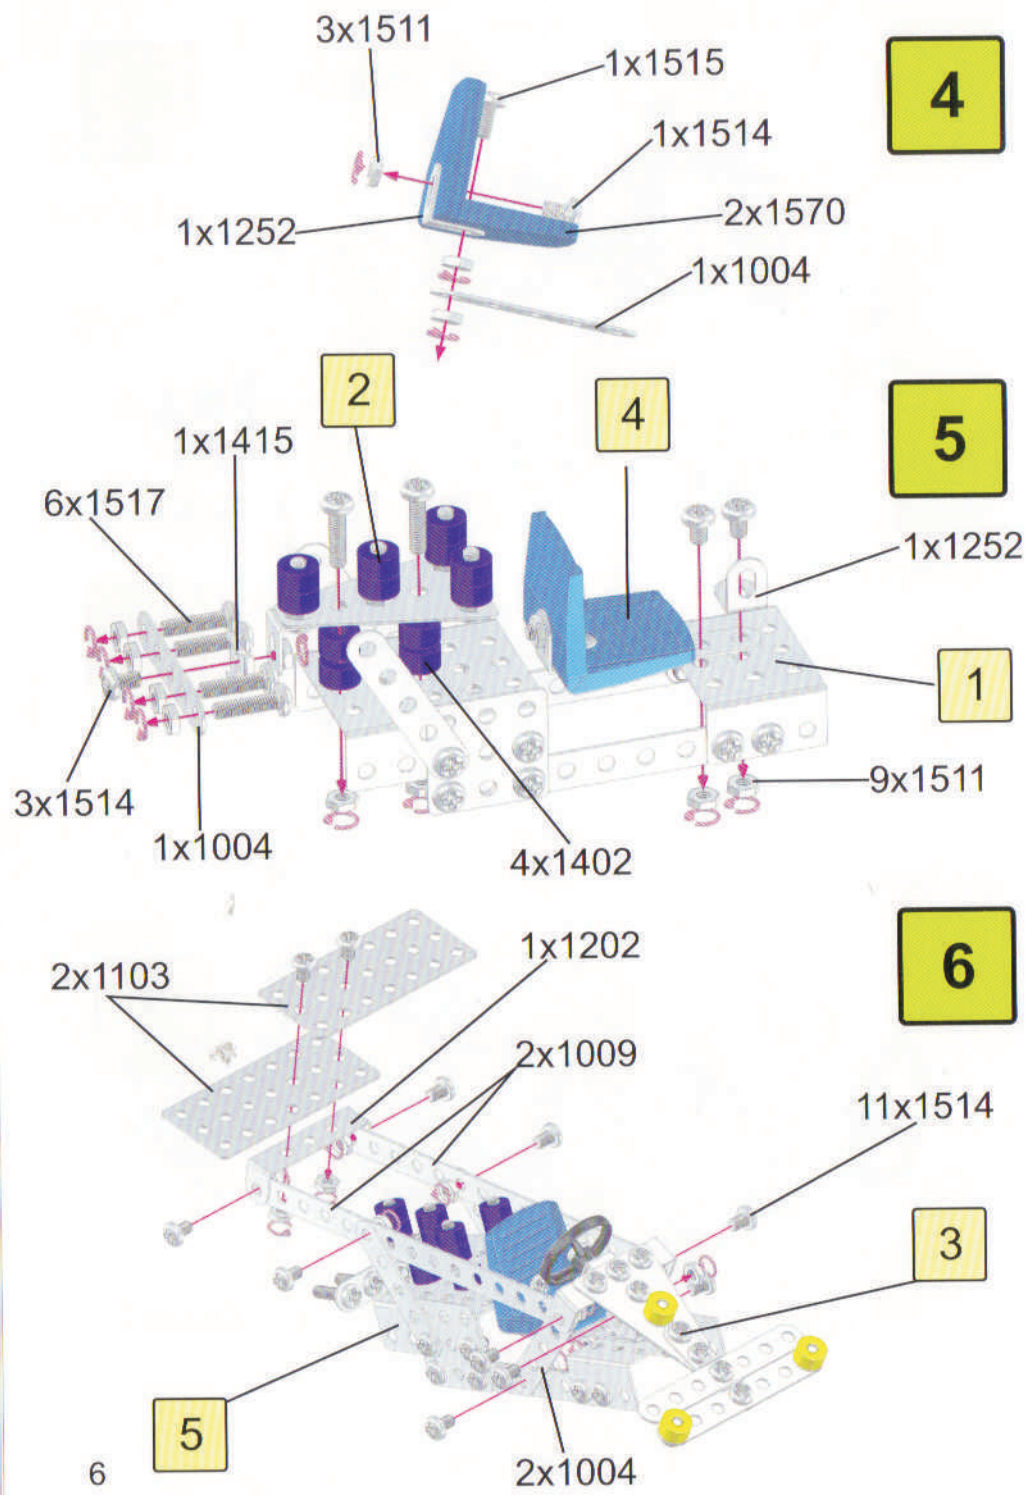

eitech

eitech

Grundlage - basis - base -bases

Kontern von zwei Muttern

Locking of two nuts
Blocage d'écrous moyennant
2 contre écrous
Fijación por contratuerca

Bewegliche Verbindung

Moving joints
Assemblages mobiles
Conexiones móviles

a-Überlappung

Overlapping
Jointure à recouvrement
a-solapa

b-Stoßverbindung

Butt joint
Assemblage bout á bout
platabanda

Radbefestigung

Fastening of wheels
Fixations de roues
Sujeción derueda

2

5

7

1

2

3

4

5

6

2

3

4

5

6

7

Ideale Ergänzung mit Set C130
 ideal supplementation with set C130
 Complemento idóneo con C130

Set C130-nicht enthalten
 Set C130 not included
 Set C130 no incluido

- 1 x 1003
- 6 x 1004
- 2 x 1006
- 2 x 1007
- 1 x 1008
- 3 x 1009
- 2 x 1103
- 22 x 1402
- 8 x 1402
- 3 x 1415
- 2 x 1423
- 1 x 1555
- 2 x 1553
- 1 x 1556
- 1 x 1114
- 1 x 1113
- 2 x 1122
- 2 x 1102
- 1 x 1354 45mm
- 1 x 1353 95mm
- 1 x 1352 65mm
- 5 x 1253
- 1 x 1201
- 1 x 1261
- 2 x 1570
- 4 x 1516 M4 12mm
- 2 x 1515 M4x8mm
- 38 x 1514 M4x6mm
- 53 x 1511 M4
- 2 x 1304
- 1 x 1572
- 2 x 1307
- 2 x 1305
- 10 x 1151