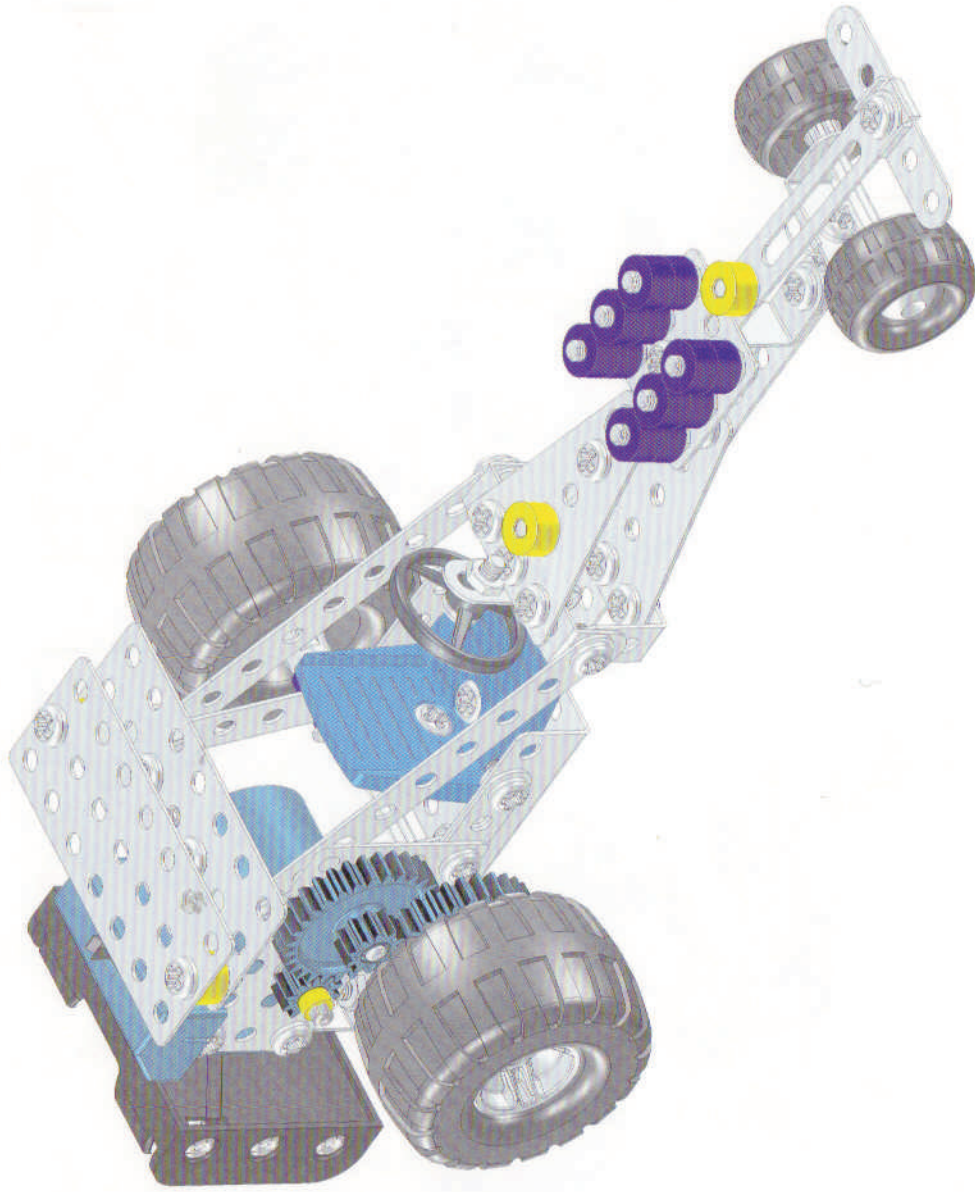

eitech

eitech

Grundlage - basis - base -bases

Kontern von zwei Muttern

Locking of two nuts
Blocage d'écrous moyennant
2 contre écrous
Fijación por contratuerca

Bewegliche Verbindung

Moving joints
Assemblages mobiles
Conexiones móviles

3

4

5

6

7

Ideale Ergänzung mit Set C130
 ideal supplementation with set C130
 Complemento idóneo con C130

Set C130-nicht enthalten
 Set C130 not included
 Set C130 no incluido

- 1 x 1003
- 6 x 1004
- 2 x 1006
- 2 x 1007
- 1 x 1008
- 3 x 1009
- 2 x 1103
- 22 x 1402
- 8 x 1402
- 3 x 1415
- 2 x 1423
- 1 x 1555
- 2 x 1553
- 1 x 1556
- 1 x 1114
- 1 x 1113
- 2 x 1122
- 2 x 1102
- 1 x 1354 45mm
- 1 x 1353 95mm
- 1 x 1352 65mm
- 5 x 1253
- 1 x 1201
- 1 x 1261
- 2 x 1570
- 4 x 1516 M4 12mm
- 2 x 1515 M4x8mm
- 38 x 1514 M4x6mm
- 53 x 1511 M4
- 2 x 1304
- 1 x 1572
- 2 x 1307
- 2 x 1305
- 10 x 1151