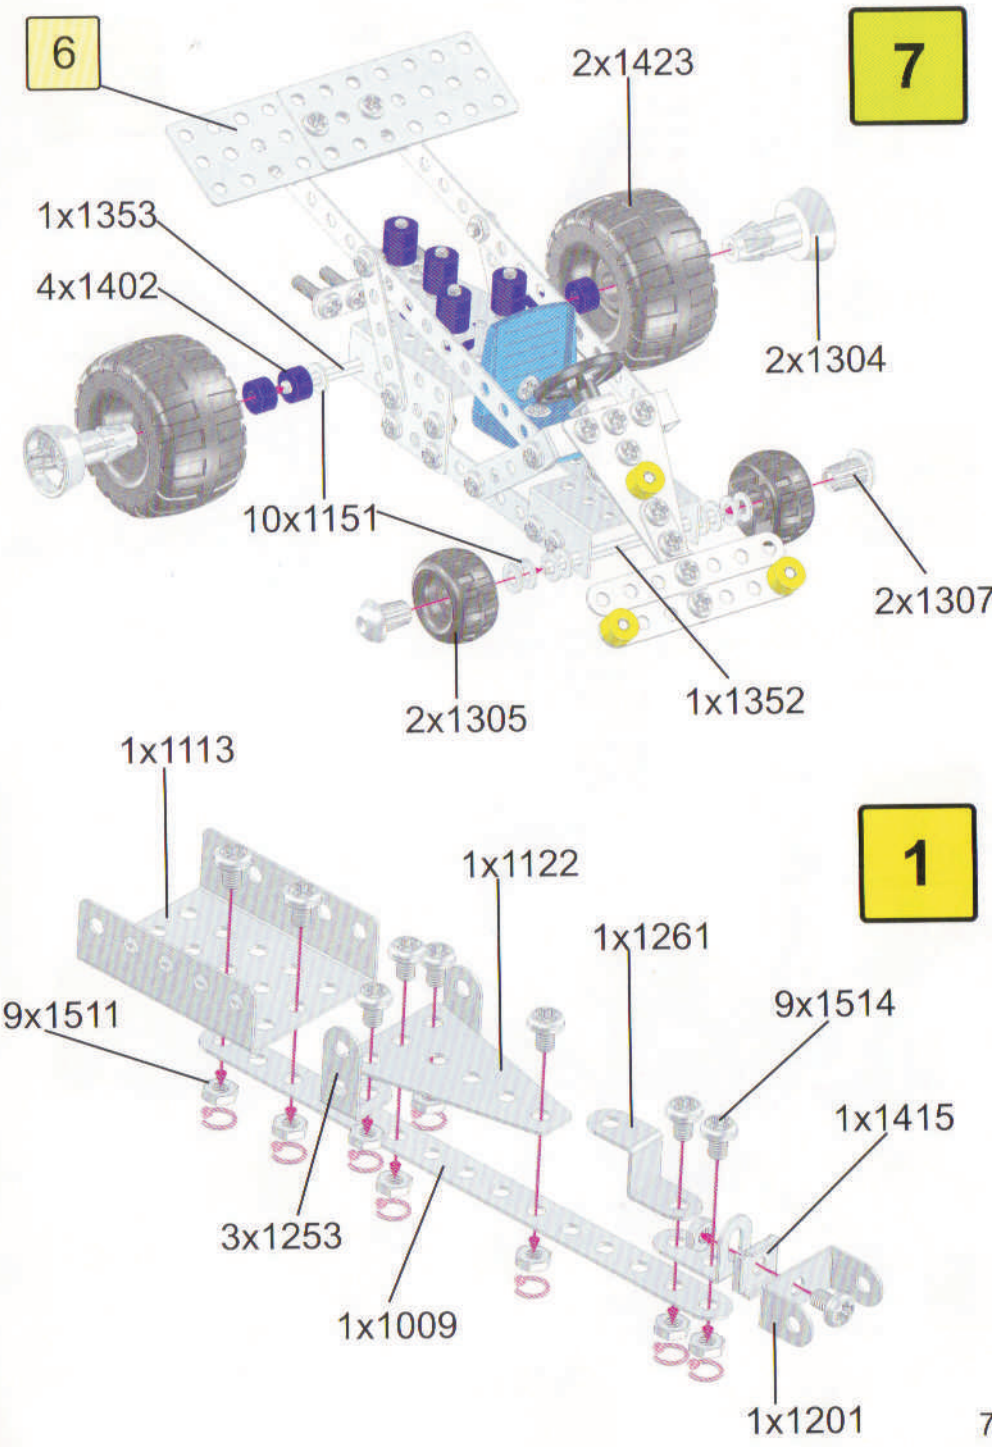

eitech

eitech

Grundlage - basis - base -bases

Kontern von zwei Muttern

Locking of two nuts
Blocage d'écrous moyennant
2 contre écrous
Fijación por contratuerca

Bewegliche Verbindung

Moving joints
Assemblages mobiles
Conexiones móviles

a-Überlappung

Overlapping
Jointure à recouvrement
a-solapa

b-Stoßverbindung

Butt joint
Assemblage bout á bout
platabanda

Radbefestigung

Fastening of wheels
Fixations de roues
Sujeción derueda

2

5

7

1

2

3

4

5

6

2

3

4

5

6

7

Ideale Ergänzung mit Set C130
 ideal supplementation with set C130
 Complemento idóneo con C130

Set C130-nicht enthalten
 Set C130 not included
 Set C130 no incluido

- 1 x 1003
- 6 x 1004
- 2 x 1006
- 2 x 1007
- 1 x 1008
- 3 x 1009
- 2 x 1103
- 22 x 1402
- 8 x 1402
- 3 x 1415
- 2 x 1423
- 1 x 1555
- 2 x 1553
- 1 x 1556
- 1 x 1114
- 1 x 1113
- 2 x 1122
- 2 x 1102
- 1 x 1354 45mm
- 1 x 1353 95mm
- 1 x 1352 65mm
- 5 x 1253
- 1 x 1201
- 1 x 1261
- 2 x 1570
- 4 x 1516 M4 12mm
- 2 x 1515 M4x8mm
- 38 x 1514 M4x6mm
- 53 x 1511 M4
- 2 x 1304
- 1 x 1572
- 2 x 1307
- 2 x 1305
- 10 x 1151