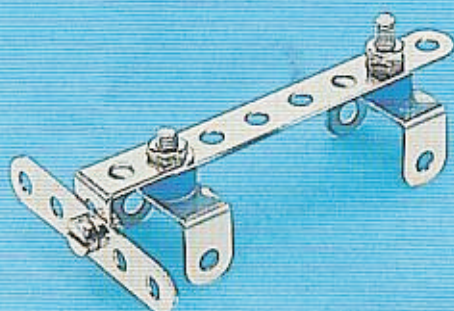

CONSTRUCTION

Start-Box

84

Pocket/Starter
Metal Construction Set

Tieflader
Flat-bed-trailer
Camionette surbaissée
Dieplader
Camión de piso rebajado
Carregador de cascalho

eitech
GmbH

CONSTRUCTION

Gesamtkatalog bei Ihrem Fachhändler
Complete catalogue obtainable from your local dealer
Catalogue général chez votre distributeur spécialisé
Complete catalogus verkrijgbaar bij uw gespecialiseerde handelaar
Catálogo completo en su comercio especializado
Catálogo completo junto seu revendedor especializado