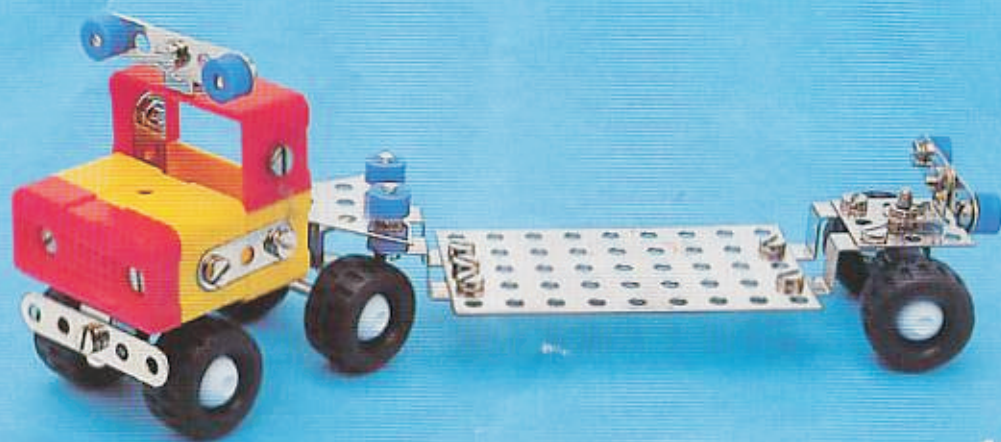

CONSTRUCTION

Gesamtkatalog bei Ihrem Fachhändler
Complete catalogue obtainable from your local dealer
Catalogue général chez votre distributeur spécialisé
Complete catalogus verkrijgbaar bij uw gespecialiseerde handelaar
Catálogo completo en su comercio especializado
Catálogo completo junto seu revendedor especializado

eitech
GmbH

7

8

9

10