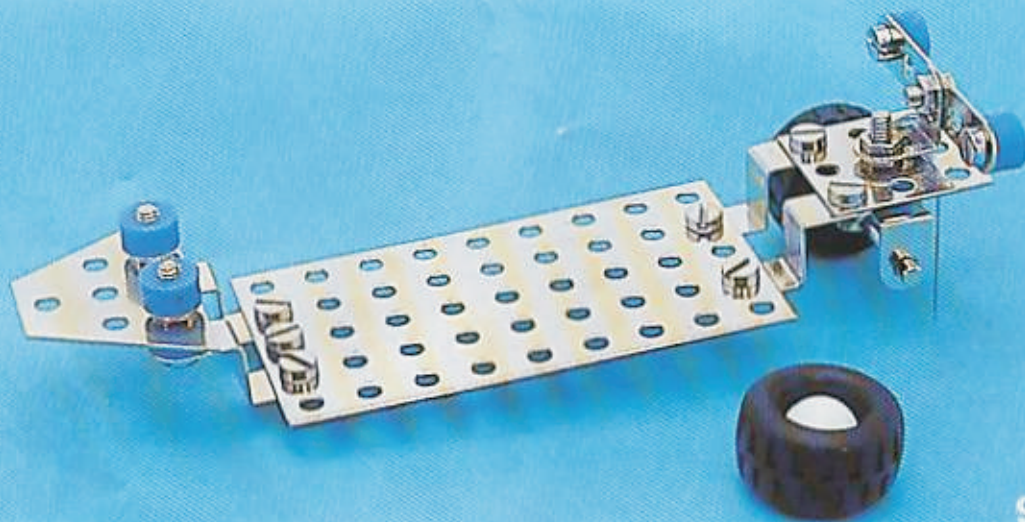

CONSTRUCTION

Gesamtkatalog bei Ihrem Fachhändler
Complete catalogue obtainable from your local dealer
Catalogue général chez votre distributeur spécialisé
Complete catalogus verkrijgbaar bij uw gespecialiseerde handelaar
Catálogo completo en su comercio especializado
Catálogo completo junto seu revendedor especializado

eitech
GmbH

7

8

9

10