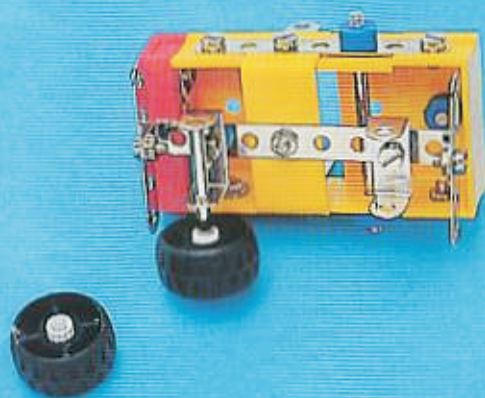

CONSTRUCTION

Gesamtkatalog bei Ihrem Fachhändler
Complete catalogue obtainable from your local dealer
Catalogue général chez votre distributeur spécialisé
Complete catalogus verkrijgbaar bij uw gespecialiseerde handelaar
Catálogo completo en su comercio especializado
Catálogo completo junto seu revendedor especializado

eitech
GmbH

7

8

9

10