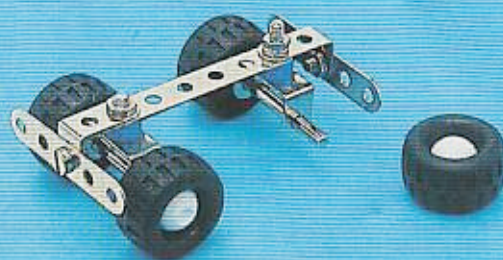

CONSTRUCTION

Start-Box

84

Pocket/Starter
Metal Construction Set

Tieflader
Flat-bed-trailer
Camionette surbaissée
Dieplader
Camión de piso rebajado
Carregador de cascalho

eitech
GmbH

CONSTRUCTION

Gesamtkatalog bei Ihrem Fachhändler
Complete catalogue obtainable from your local dealer
Catalogue général chez votre distributeur spécialisé
Complete catalogus verkrijgbaar bij uw gespecialiseerde handelaar
Catálogo completo en su comercio especializado
Catálogo completo junto seu revendedor especializado