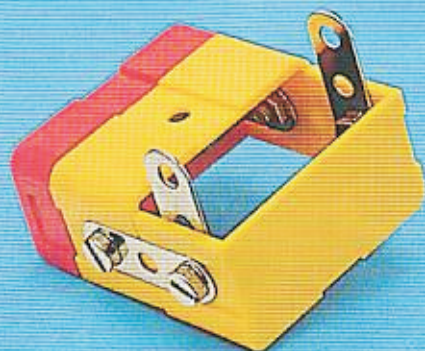

CONSTRUCTION

Start-Box

84

Pocket/Starter
Metal Construction Set

Tieflader
Flat-bed-trailer
Camionette surbaissée
Dieplader
Camión de piso rebajado
Carregador de cascalho

eitech
GmbH

CONSTRUCTION

Gesamtkatalog bei Ihrem Fachhändler
Complete catalogue obtainable from your local dealer
Catalogue général chez votre distributeur spécialisé
Complete catalogus verkrijgbaar bij uw gespecialiseerde handelaar
Catálogo completo en su comercio especializado
Catálogo completo junto seu revendedor especializado