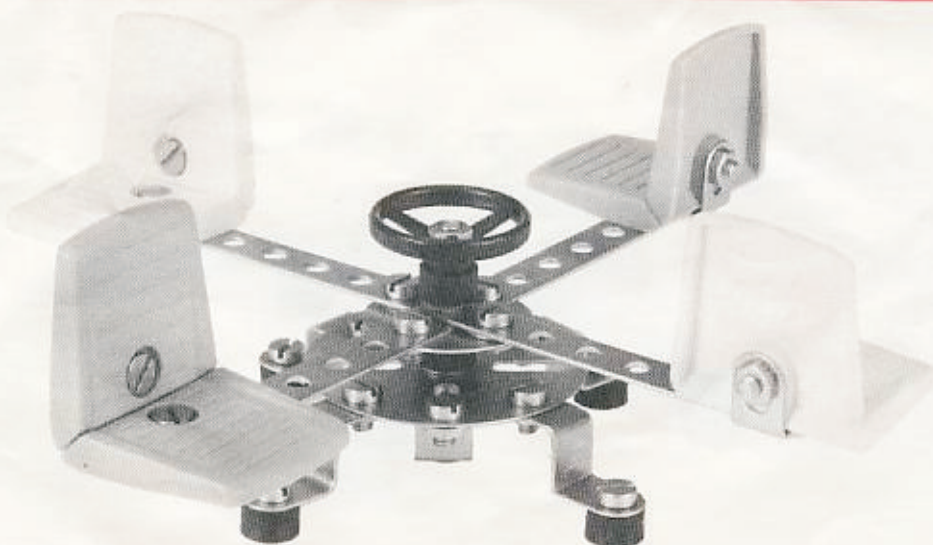

Gesamtkatalog bei Ihrem Fachhändler
complete catalogue obtainable from your local dealer
Catalogue général chez votre distributeur spécialisé
complete catalogus verkrijgbaar bij uw gespecialiseerde handelaar
Catálogo completo en su comercio especializado
Catálogo completo junto ao seu revendedor especializado

eitech
GmbH

5

6

7