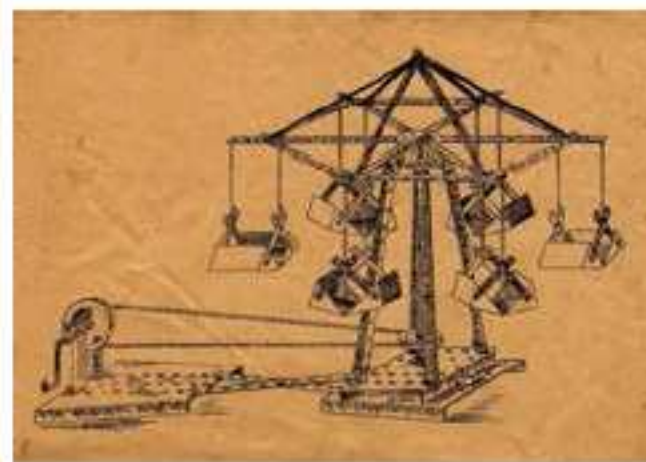

Nom : DER KLEINE KONSTRUKTEUR

Période : Années 20... ?

Pays : Allemagne

Type : Meccanoïde non compatible

Fabriqué par : ?

Diamètre des trous : 4 mm

Espacement des trous : 16,4 mm

Boîtes disponibles : une seule connue

Différentes pièces : 23

Couleurs : noires et aluminium

Moteurs : Aucun

Renseignements
complémentaires recherchés