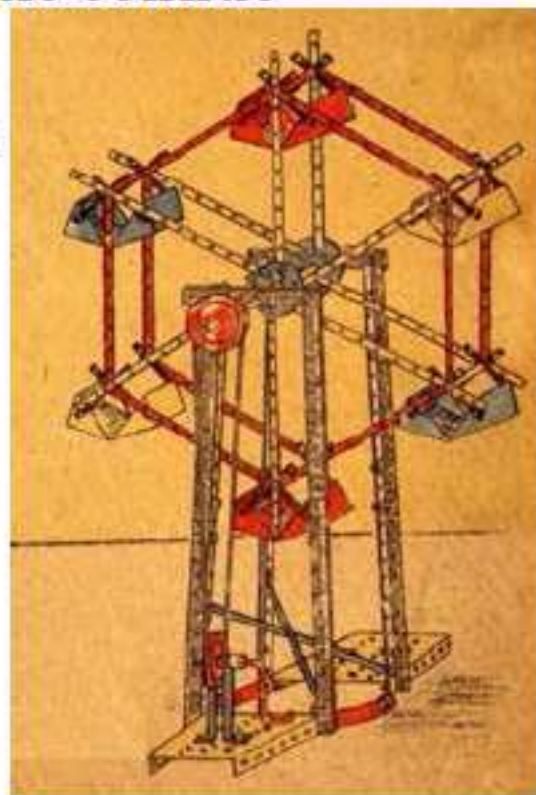

Nom : DER KLEINE KONSTRUKTEUR

Période : Années 20... ?

Pays : Allemagne

Type : Meccanoïde non compatible

Fabriqué par : ?

Diamètre des trous : 4 mm

Espacement des trous : 16,4 mm

Boîtes disponibles : une seule connue

Différentes pièces : 23

Couleurs : noires et aluminium

Moteurs : Aucun

Renseignements
complémentaires recherchés