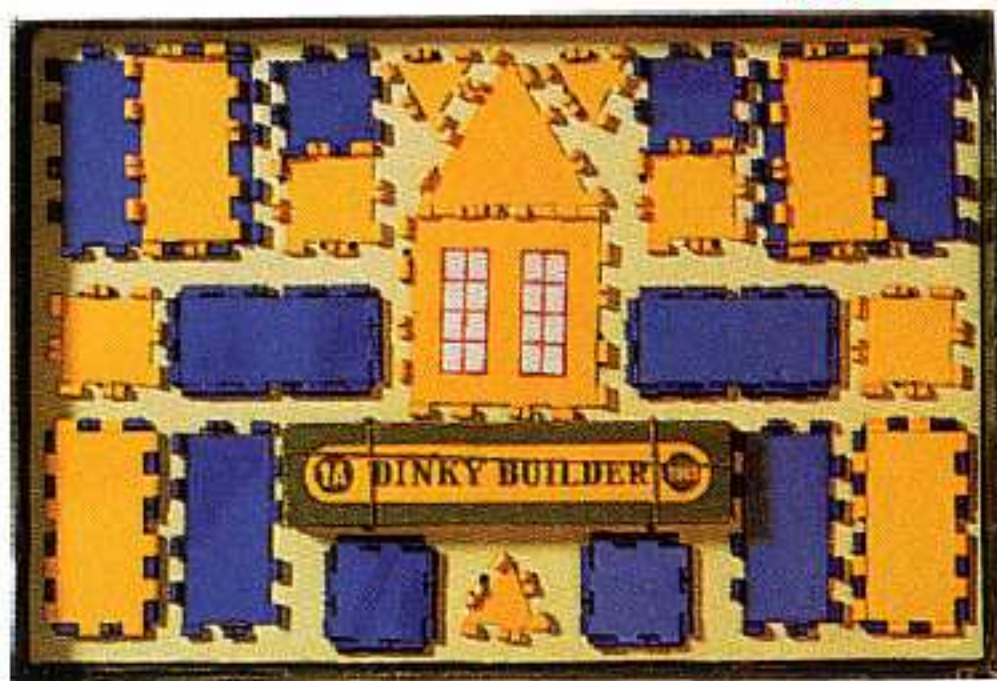

**Boîtes disponibles** : 0, 1, 2, 3 & A (boîte supplémentaire)

**Différentes pièces** : 16

**Couleurs** : 1934-1942 : Rose saumon & vert jade  
ou rouge & vert. Par la suite : jaune & bleu

**Moteurs** : Pas de moteur

1949

1949

1950

**Nom : DINKY BUILDER (Suite)**

1950