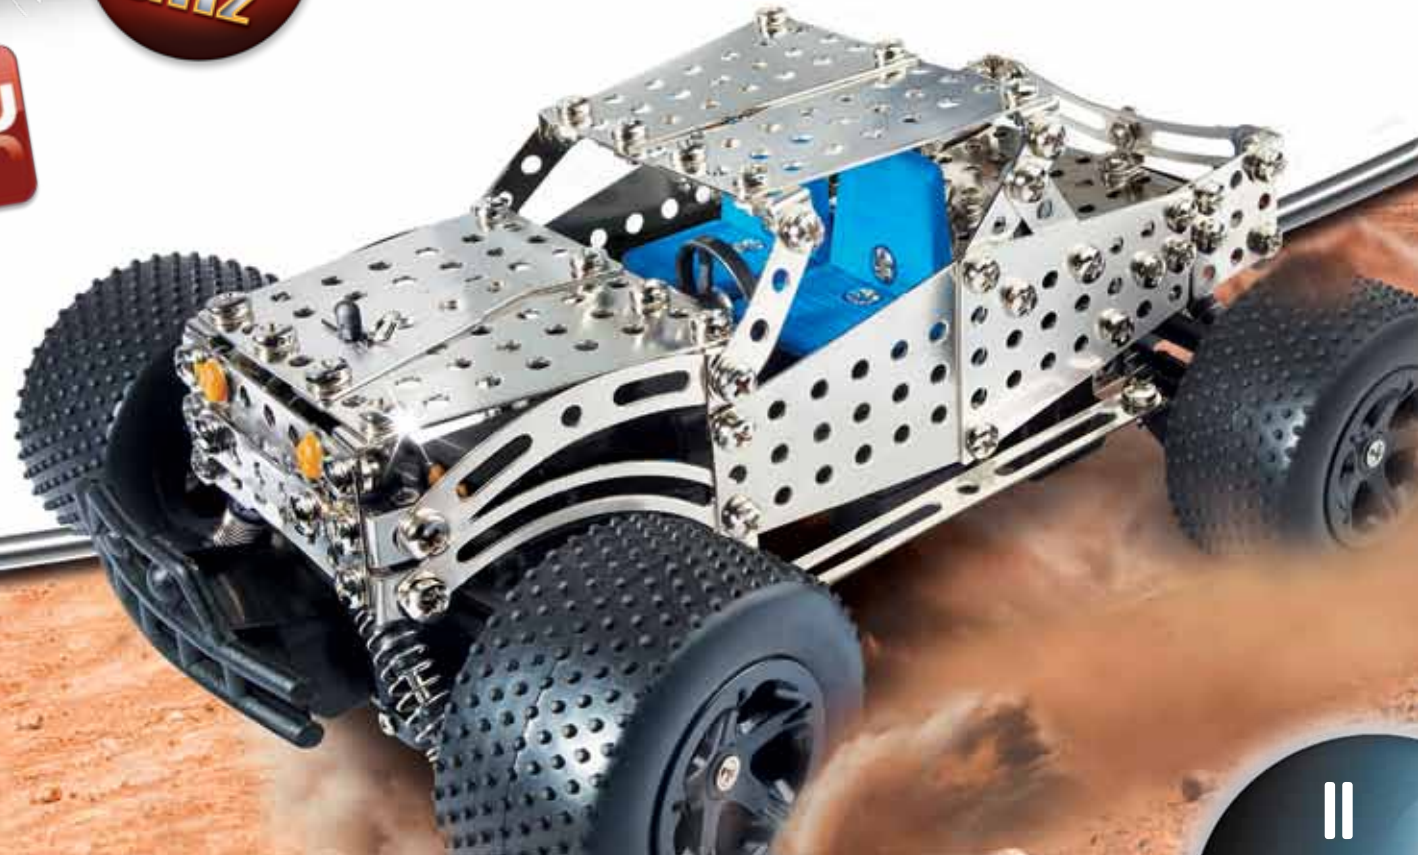

C26 - RC Coupé

Art.-Nr. 00026 · 351 x 292 x 47 mm
2 Modelle baubar, 2-Kanal-Funkfernsteuerung,
inkl. Montagewerkzeug und Schritt-für-Schritt Bauanleitung,
2 x Batterien Typ AA (R6) und
3 x Batterien Typ AAA (LR03) **erforderlich**