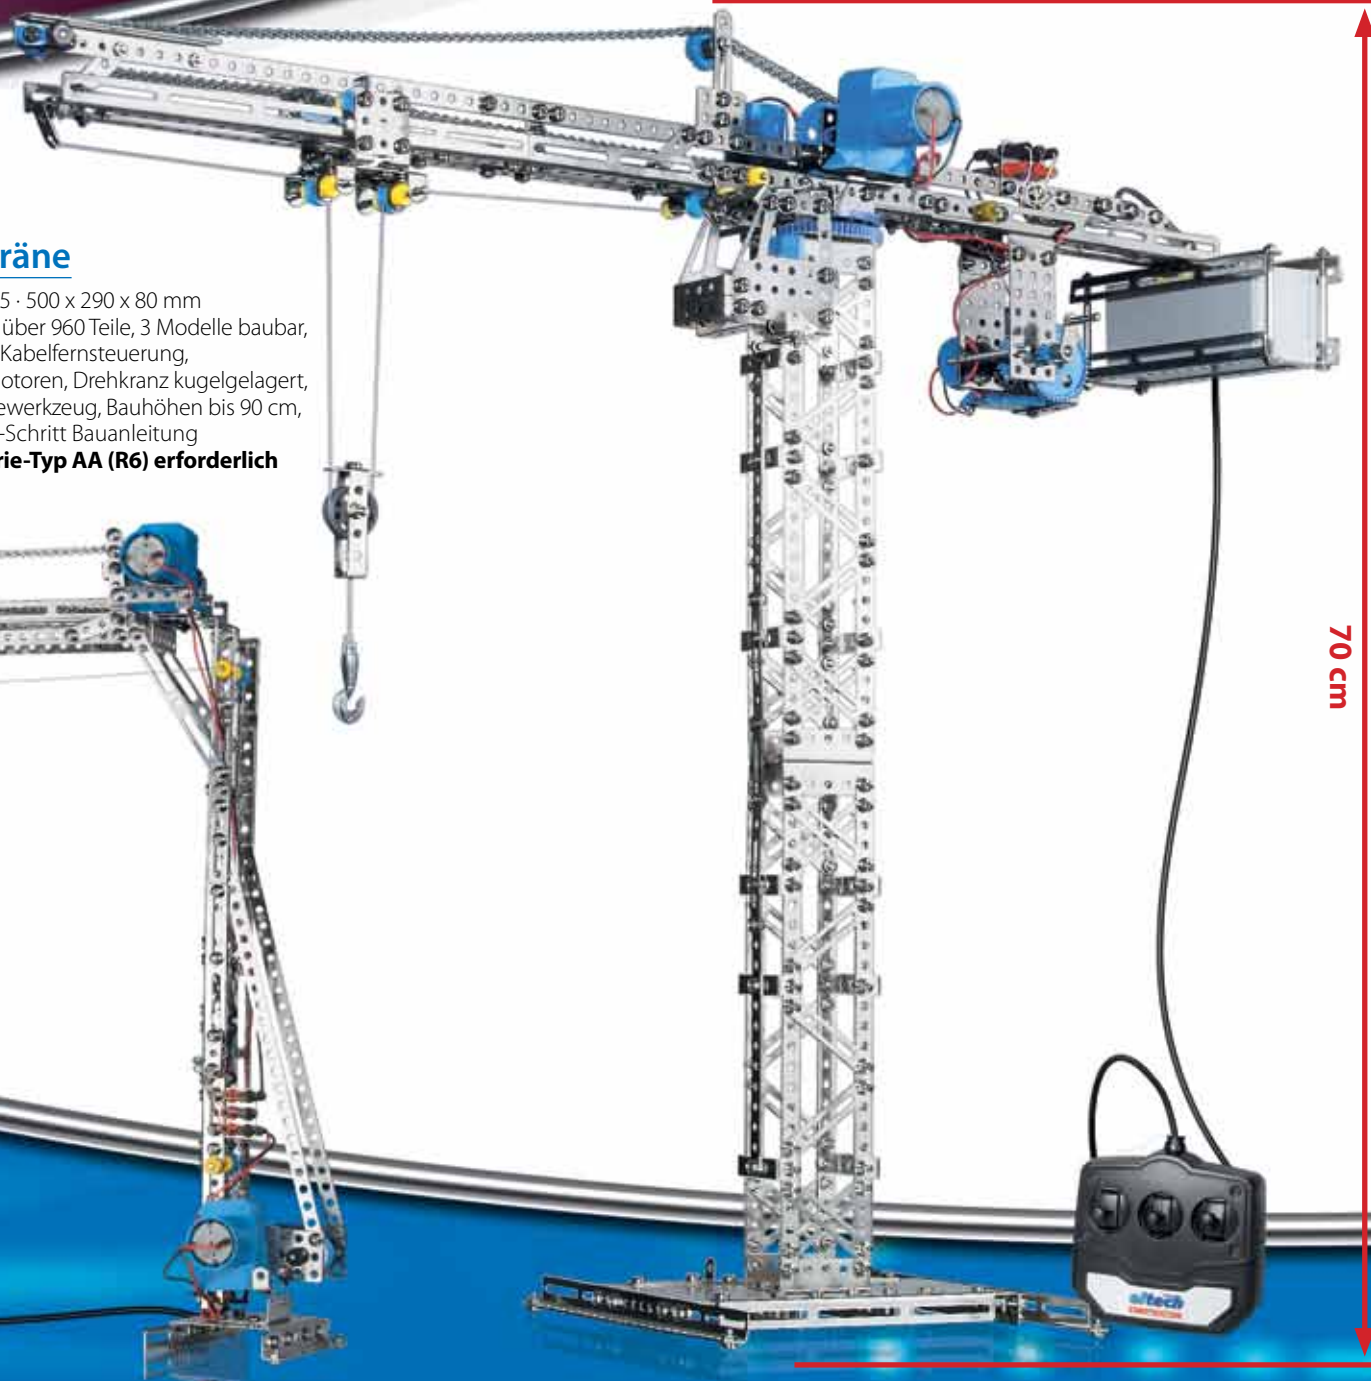

## C35 - Kräne

Art.-Nr. 00035 - 500 x 290 x 80 mm  
Ab 10 Jahre, über 960 Teile, 3 Modelle baubar,  
inkl. 3-Kanal Kabelfernsteuerung,  
3 Getriebemotoren, Drehkranz kugelgelagert,  
mit Montagewerkzeug, Bauhöhen bis 90 cm,  
Schritt-für-Schritt Bauanleitung  
**4 x Batterie-Typ AA (R6) erforderlich**