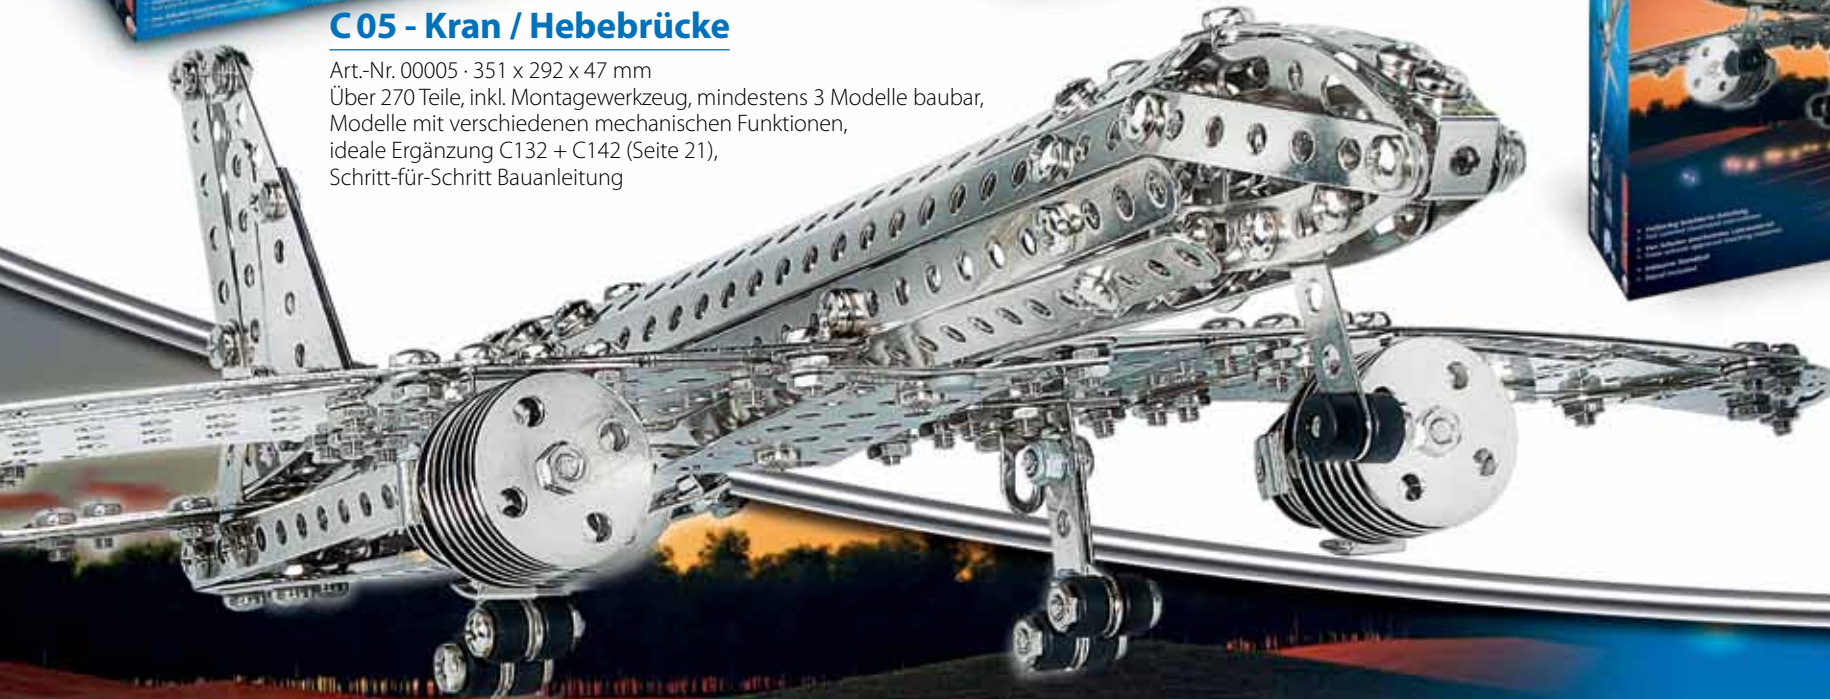

C10 - Flugzeug

Art.-Nr. 00010 · 351 x 292 x 80 mm
Über 570 Teile, Spannweite 46 cm,
einklappbares Fahrwerk,
inkl. Montagewerkzeug und
Schritt-für-Schritt Bauanleitung,
Standfuß zur Nutzung als Dekomodell