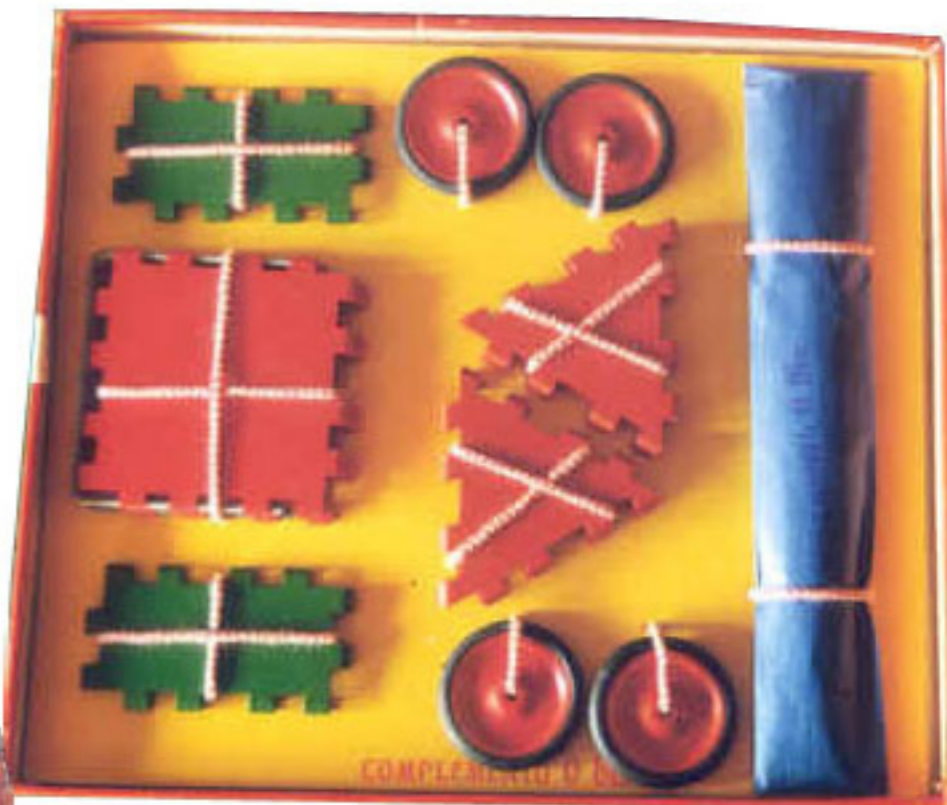

Nom : FALCO *
Période : 1937 à ... ?
Pays : Italie
Type : Jeu non meccanoïde similaire
et compatible avec ASSEMBLO

Fabriqué par : S.A.I.C.E.

Diamètre des axes : 2,97 mm

Boîtes disponibles : 1 à 7

Différentes pièces : 58

Couleurs : rouge, vert, crème, jaune ... ?

Moteurs : sans doute pas

*Il existe aussi un autre FALCO italien de type meccanoïde peu connu