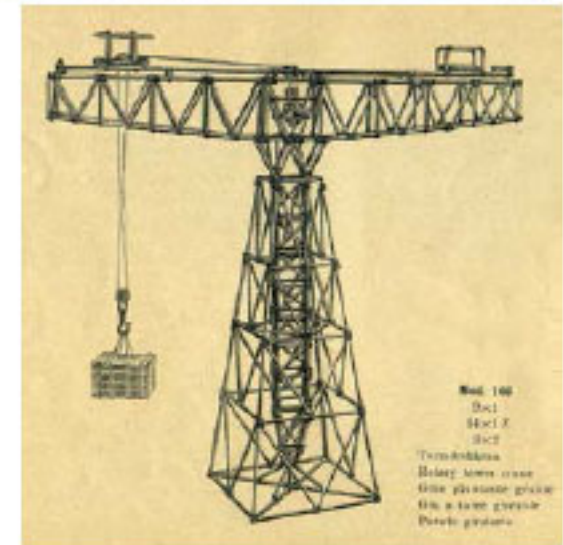

Nom : FANTASIE „R” *

Période : 1929-1936

Pays : Allemagne

Type : tubes métal et connecteurs caoutchouc

Fabriqué par : Gebr. Fleischmann (Nürnberg)

Diamètre des tubes : ?

Boîtes disponibles : 4

Fondamentale N°1, supplémentaire N°1Z

Roues N+2 & pignons N°2Z

Différentes pièces : 29

Couleurs : métal

Moteurs : non

* Connu aussi sous le nom de ROBA : ROHR-BAU = construire avec des tubes