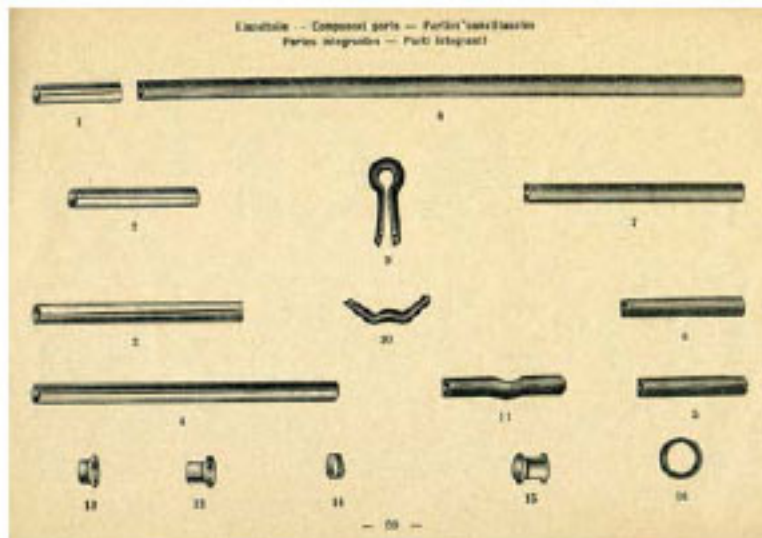

Nom : FANTASIE „R” *

Période : 1929-1936

Pays : Allemagne

Type : tubes métal et connecteurs caoutchouc

Fabriqué par : Gebr. Fleischmann (Nürnberg)

Diamètre des tubes : ?

Boîtes disponibles : 4

Fondamentale N°1, supplémentaire N°1Z

Roues N+2 & pignons N°2Z

Différentes pièces : 29

Couleurs : métal

Moteurs : non

* Connu aussi sous le nom de ROBA : ROHR-BAU = construire avec des tubes