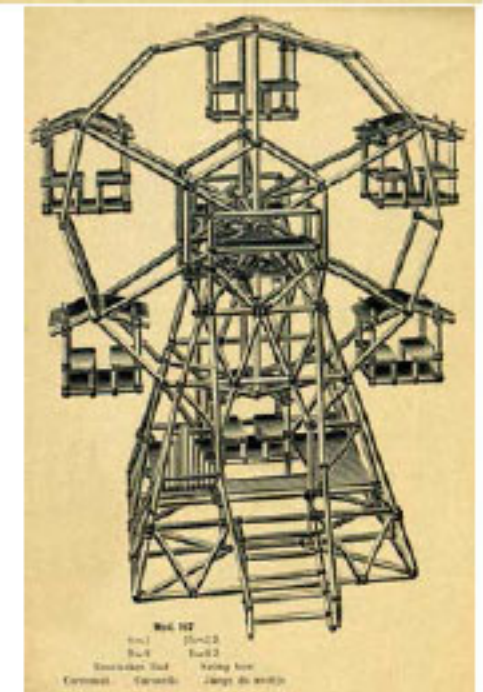

Nom : FANTASIE „R” *

Période : 1929-1936

Pays : Allemagne

Type : tubes métal et connecteurs caoutchouc

Fabriqué par : Gebr. Fleischmann (Nürnberg)

Diamètre des tubes : ?

Boîtes disponibles : 4

Fondamentale N°1, supplémentaire N°1Z

Roues N+2 & pignons N°2Z

Différentes pièces : 29

Couleurs : métal

Moteurs : non

* Connu aussi sous le nom de ROBA : ROHR-BAU = construire avec des tubes