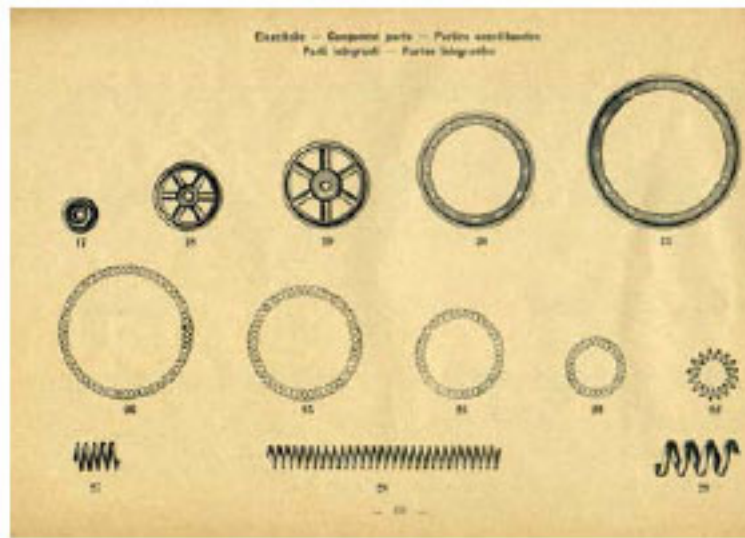

Nom : FANTASIE „R” *

Période : 1929-1936

Pays : Allemagne

Type : tubes métal et connecteurs caoutchouc

Fabriqué par : Gebr. Fleischmann (Nürnberg)

Diamètre des tubes : ?

Boîtes disponibles : 4

Fondamentale N°1, supplémentaire N°1Z

Roues N+2 & pignons N°2Z

Différentes pièces : 29

Couleurs : métal

Moteurs : non

* Connu aussi sous le nom de ROBA : ROHR-BAU = construire avec des tubes