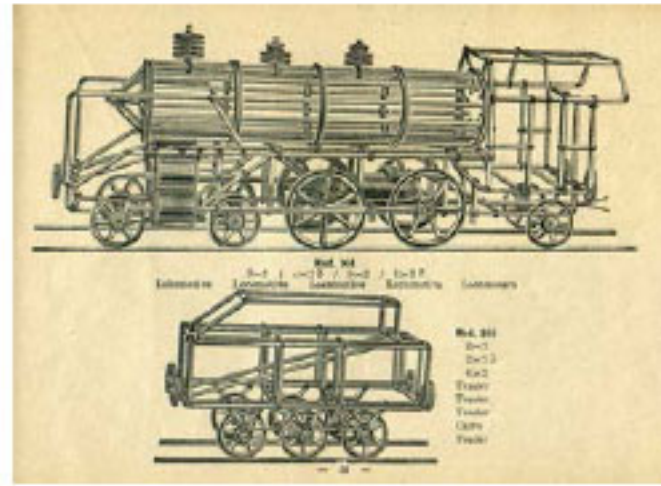

Nom : FANTASIE „R” *

Période : 1929-1936

Pays : Allemagne

Type : tubes métal et connecteurs caoutchouc

Fabriqué par : Gebr. Fleischmann (Nürnberg)

Diamètre des tubes : ?

Boîtes disponibles : 4

Fondamentale N°1, supplémentaire N°1Z

Roues N+2 & pignons N°2Z

Différentes pièces : 29

Couleurs : métal

Moteurs : non

* Connu aussi sous le nom de ROBA : ROHR-BAU = construire avec des tubes