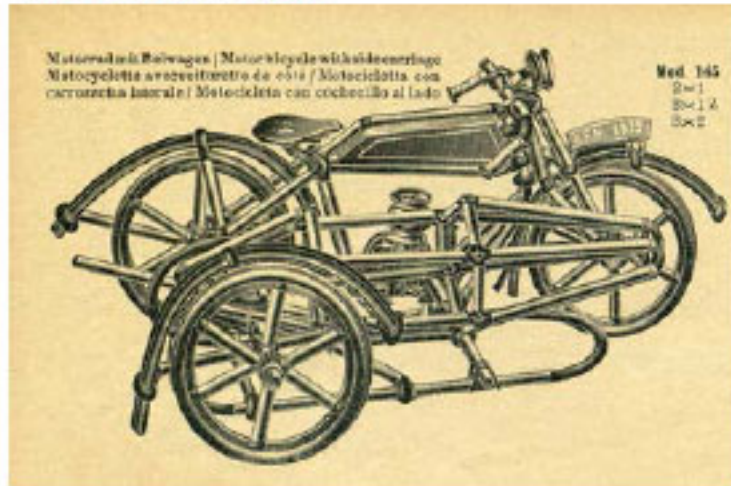

Nom : FANTASIE „R” *

Période : 1929-1936

Pays : Allemagne

Type : tubes métal et connecteurs caoutchouc

Fabriqué par : Gebr. Fleischmann (Nürnberg)

Diamètre des tubes : ?

Boîtes disponibles : 4

Fondamentale N°1, supplémentaire N°1Z

Roues N+2 & pignons N°2Z

Différentes pièces : 29

Couleurs : métal

Moteurs : non

* Connu aussi sous le nom de ROBA : ROHR-BAU = construire avec des tubes