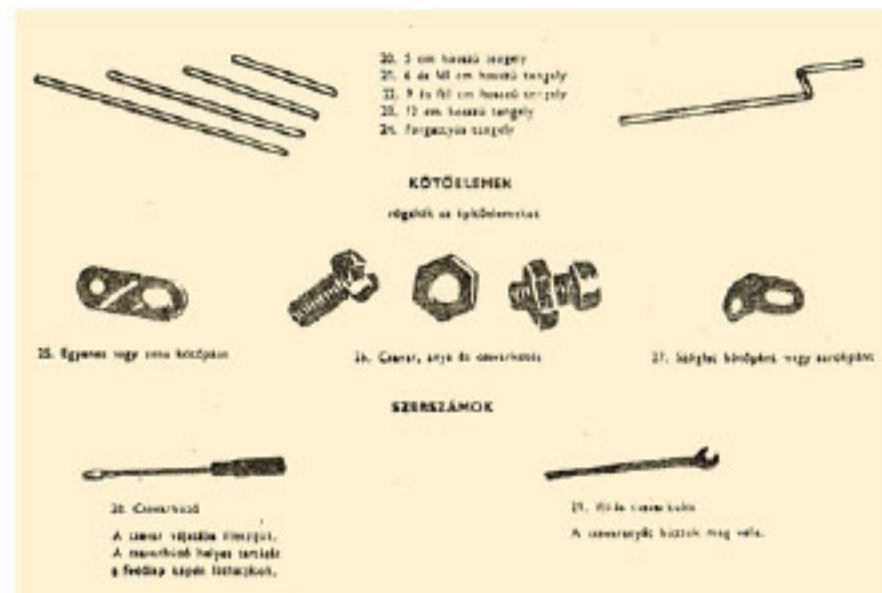

Nom : FÉMÉPÍTŐ*

Période : Années 50 & 60

Pays : Hongrie (Egyeteml Nyemda)

Type : Jeu meccanoïde non compatible MECCANO

Fabriqué par : Certainement, même origine que MECHANIKA

Diamètre des axes : 3,32mm

Espacement des trous: 15mm

Boîtes disponibles : ?

Différentes pièces : 28

Couleurs : Aluminium

Moteurs : Sans doute pas

* Certainement un avatar de TECHNOKID – Voir aussi MECHANIKA
FÉMÉPÍTŐ est un terme générique signifiant CONSTRUCTION METALLIQUE (METALLBAU)