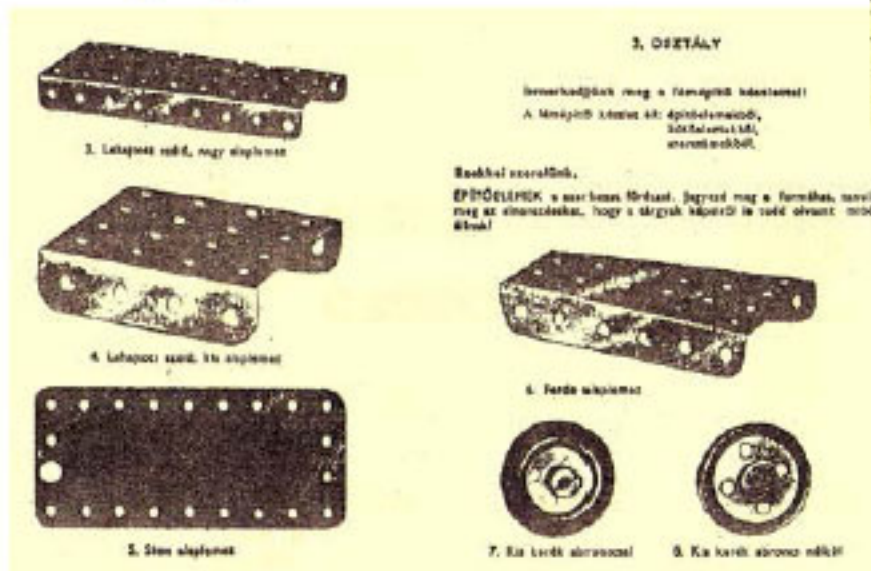

Nom : FÉMÉPÍTŐ*

Période : Années 50 & 60

Pays : Hongrie (Egyeteml Nyemda)

Type : Jeu meccanoïde non compatible MECCANO

Fabriqué par : Certainement, même origine que MECHANIKA

Diamètre des axes : 3,32mm

Espacement des trous: 15mm

Boîtes disponibles : ?

Différentes pièces : 28

Couleurs : Aluminium

Moteurs : Sans doute pas

* Certainement un avatar de TECHNOKID – Voir aussi MECHANIKA
FÉMÉPÍTŐ est un terme générique signifiant CONSTRUCTION METALLIQUE (METALLBAU)