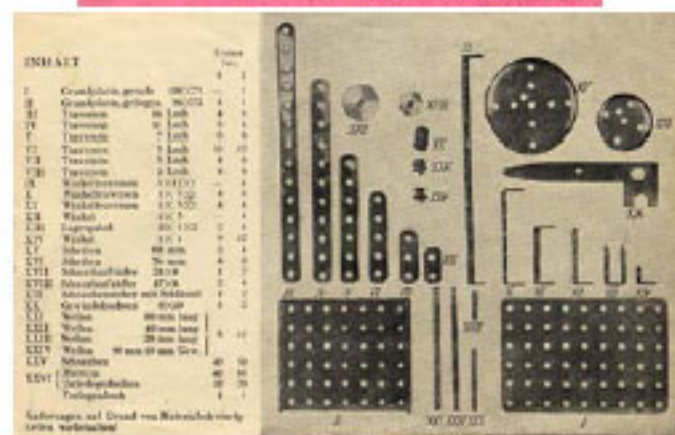

Nom : **FERROX**

Période : 1940 - 1950

Pays : Allemagne

Type : Jeu mecanoïde non compatible avec MECCANO

Fabriqué par : Reinhart Drösler (Bamberg)

Diamètre des trous : 4,1 mm

Espacement des trous : 12 mm

Boîtes disponibles : 1 & 2 ?

Différentes pièces : 26

Couleurs : trois périodes :

Acier & aluminium

Acier nickelé

Rouge vert & nickelé

Moteurs : ?

Renseignements complémentaires recherchés