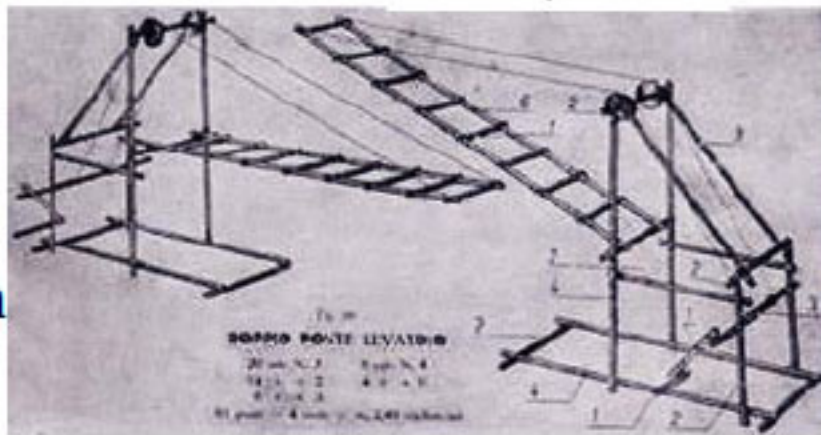

Nom : IL CARPENTIERE MODERNO

Période : Années 50

Pays : Italie

Type : Jeu non meccanoïde-Tige et joints

Fabriqué par : A.F.M. (Milan ?)

Diamètre des axes : environ 5,5mm?

Boîtes disponibles : une seule connue

Différentes pièces : 10 environ

Couleurs : métal

Moteurs : non

Renseignements complémentaires recherchés