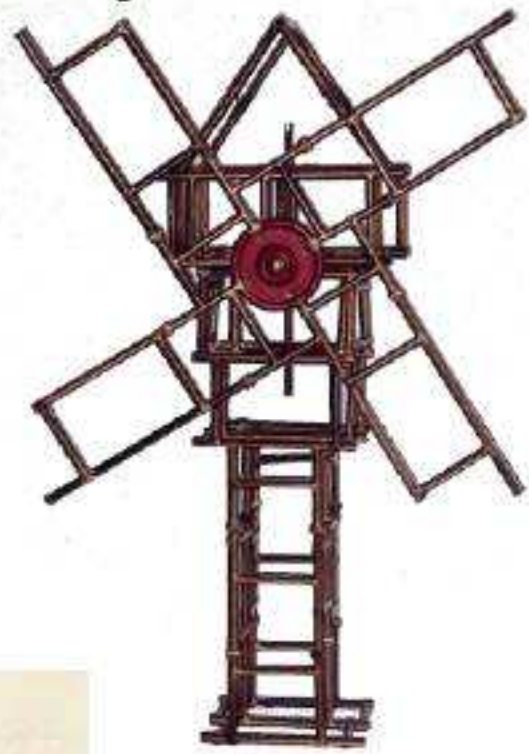

Nom : KLIPTIKO
Période : 1913 - 1939
Pays : Angleterre (Birmingham)
Type : non meccanoïde, tubes de 3/8"
Fabriqué par : Wiliam Bailey Ltd.
Diamètre des tubes : 9,53 mm
Boîtes disponibles : (variable selon époque)
 1, 2, 3, 4, 5, 6 & compl. 0,1A, 2A, 3A, 4A, 5A
Différentes pièces : 20
Couleurs : tubes cuivrés, plaques, tubes courbés & roues rouges
Moteurs : Pas de moteur connu