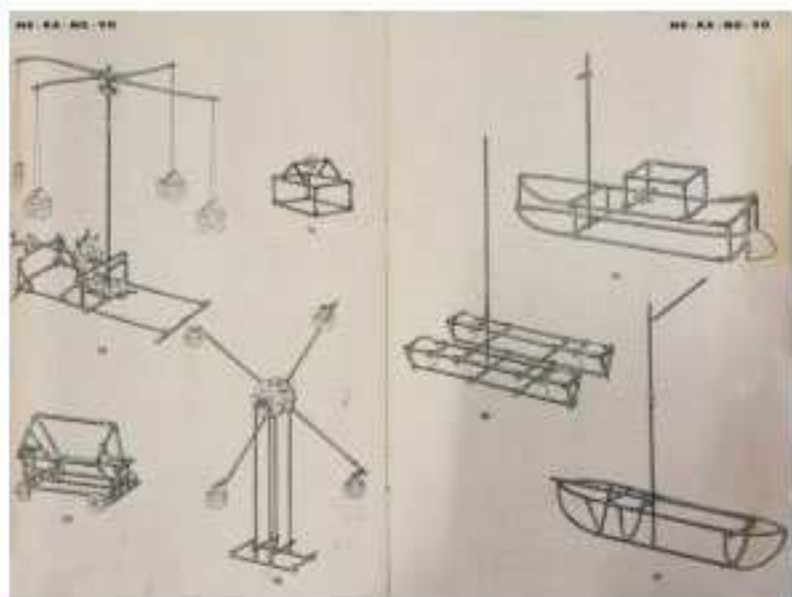

Nom : ME-KA-NO-VO

Période : Années 1950...

Pays : Italie

Type : Axe et joints

Fabriqué par : A.E.G.O (Milan)

Diamètre des axes : ??

Boîtes disponibles : une seule connue

Différentes pièces : 20 : 9 joints, 9 axes & 2 roues

Couleurs : axes alu, joints acier noir, roues bois

Moteurs : aucun

Renseignements
complémentaires
recherchés