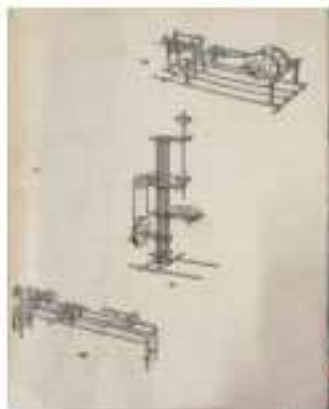

Nom : ME-KA-NO-VO

Période : Années 1950...

Pays : Italie

Type : Axe et joints

Fabriqué par : A.E.G.O (Milan)

Diamètre des axes : ??

Boîtes disponibles : une seule connue

Différentes pièces : 20 : 9 joints, 9 axes & 2 roues

Couleurs : axes alu, joints acier noir, roues bois

Moteurs : aucun

Renseignements
complémentaires
recherchés