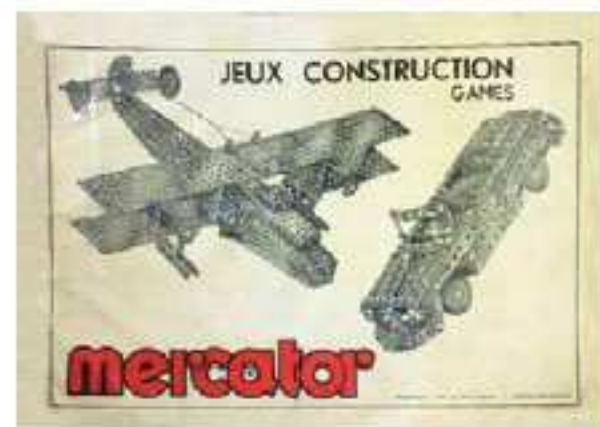

Nom : MERCATOR(1)*

Période : 1940 - 1949

Pays : Belgique

Type : Meccanoïde non compatible très voisin de KWIK BUILDER

Fabriqué par : G.M.B

Diamètre des axes : 4,95 mm

Espacement des trous : 13 mm

Boîtes disponibles : 1 à 8

Différentes pièces : 95

Couleurs : plaques rouges ou grises, bandes vertes,
Roues rouges, roues dentées grises

Moteurs : aucun

* Il existe un autre MERCATOR(2) compatible Meccano (Belgique - 1940-1950)(57 pièces - esp. 12,7mm - axes 4,5mm)