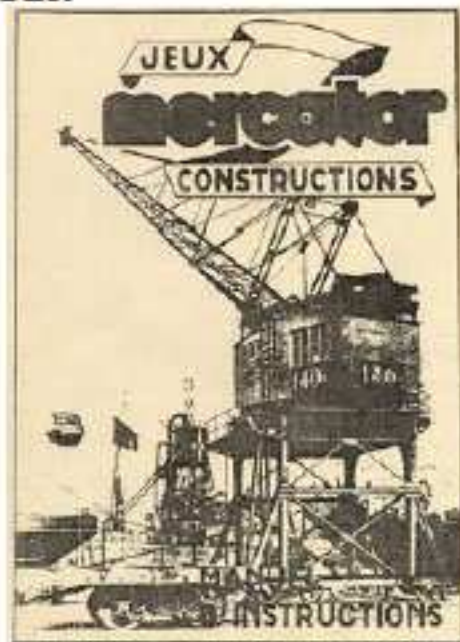

Nom : MERCATOR(1)*

Période : 1940 - 1949

Pays : Belgique

Type : Meccanoïde non compatible très voisin de KWIK BUILDER

Fabriqué par : G.M.B

Diamètre des axes : 4,95 mm

Espacement des trous : 13 mm

Boîtes disponibles : 1 à 8

Différentes pièces : 95

Couleurs : plaques rouges ou grises, bandes vertes,
Roues rouges, roues dentées grises

Moteurs : aucun

* Il existe un autre MERCATOR(2) compatible Meccano (Belgique - 1940-1950)(57 pièces - esp. 12,7mm - axes 4,5mm)