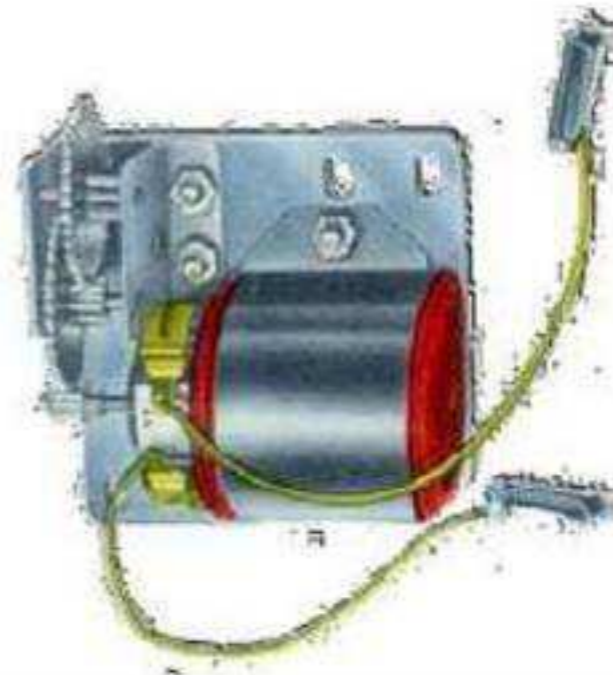

Nom : MERKUR(1)

Période : 1970 - actuel

Pays : Tchécoslovaquie

Type : Jeu meccanoïde non compatible avec Meccano.

Différentes pièces : 120+

A partir des années 70, et surtout après 1990, il apparaît de nombreuses nouvelles pièces (nouvelles roues jaunes, plaques en plastique vert clair...), des couleurs plus variées, de nouveaux boîtages, des moteurs plus petits. Ect...