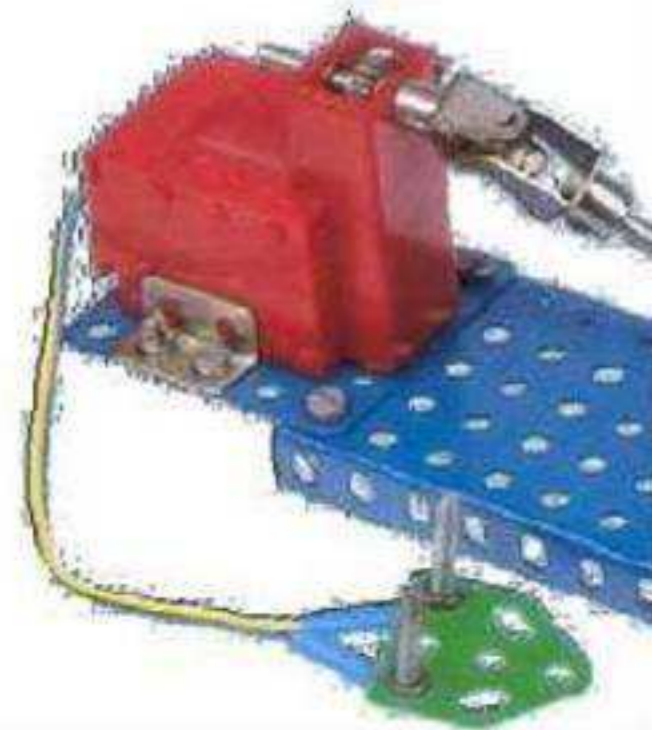

Nom : MERKUR(1)

Période : 1970 - actuel

Pays : Tchécoslovaquie

Type : Jeu meccanoïde non compatible avec Meccano.

Différentes pièces : 120+

A partir des années 70, et surtout après 1990, il apparaît de nombreuses nouvelles pièces (nouvelles roues jaunes, plaques en plastique vert clair...), des couleurs plus variées, de nouveaux boîtages, des moteurs plus petits. Ect...

300 x 205 x 30 mm 1,84 kg

218 dílů	1 vložka
části	einlagen
parts	ter
piezas	estratos
pièces	étages

305 x 272 x 48 mm 2,80 kg

602 dílů	2 vložky
části	einlagen
parts	ter
piezas	estratos
pièces	étages

305 x 272 x 72 mm 3,87 kg