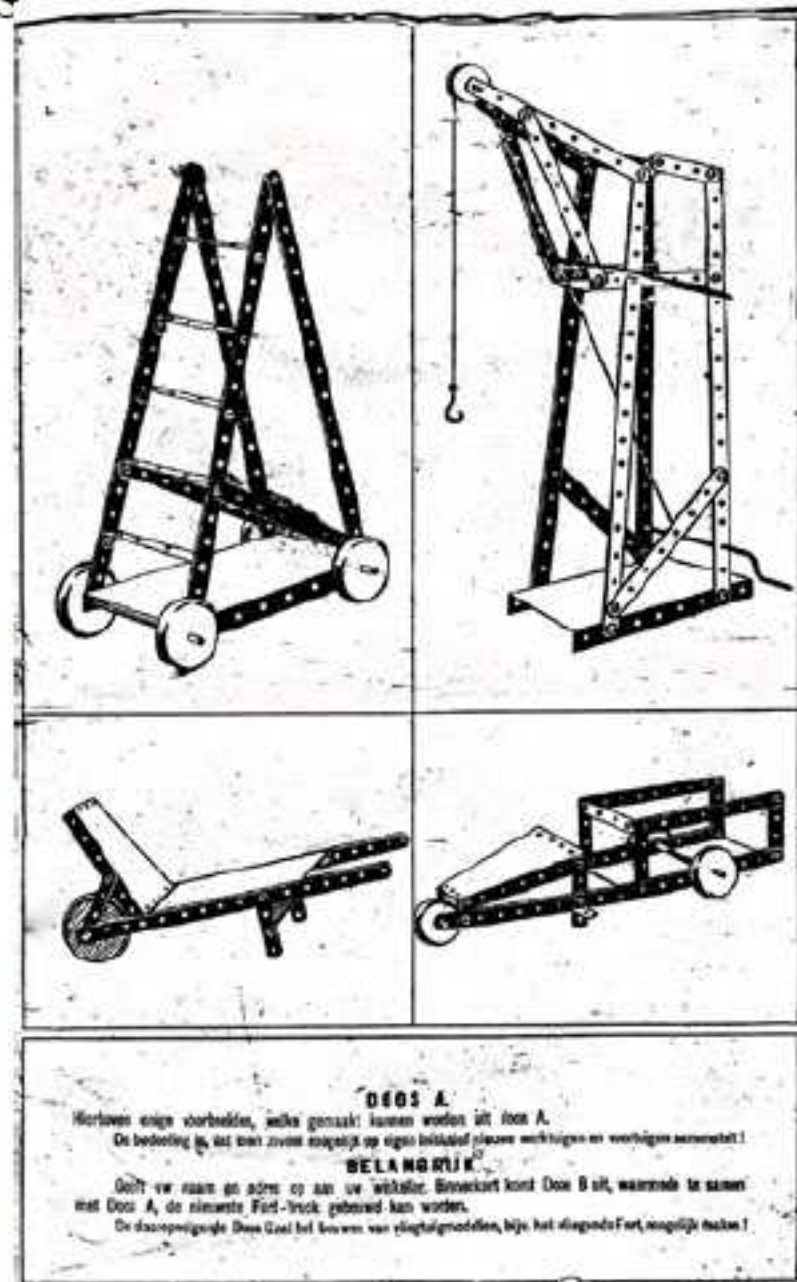

Nom : METAAL BOUWDOOS

Période : Années 50

Pays : Hollande

Type : Jeu meccanoïde

Fabriqué par : ?

Diamètre des trous : 4 mm

Espacement des trous : 13 mm ?

Boîtes disponibles : A, B & C

Différentes pièces : 15 ?

Couleurs : vert et métal gris (zinc)

Moteurs : sans doute pas

Renseignements complémentaires recherchés