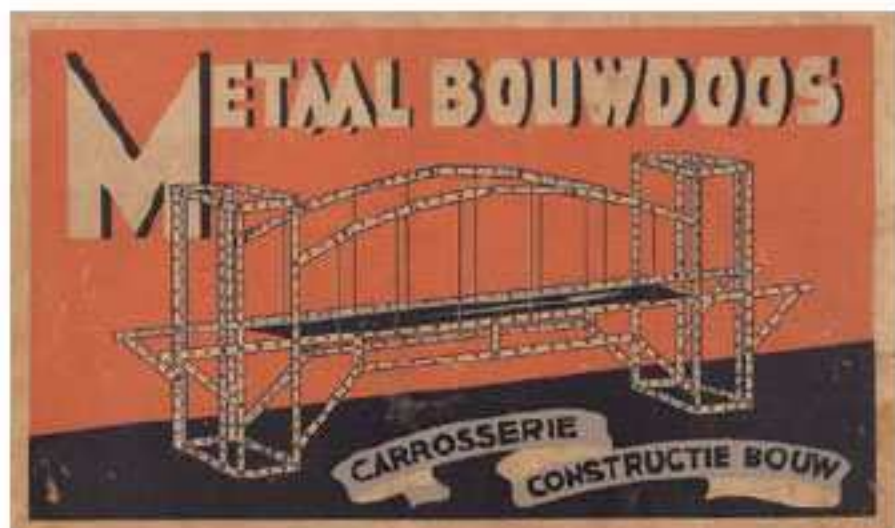

Nom : METAAL BOUWDOOS

Période : Années 50

Pays : Hollande

Type : Jeu meccanoïde

Fabriqué par : ?

Diamètre des trous : 4 mm

Espacement des trous : 13 mm ?

Boîtes disponibles : A, B & C

Différentes pièces : 15 ?

Couleurs : vert et métal gris (zinc)

Moteurs : sans doute pas

Renseignements complémentaires recherchés