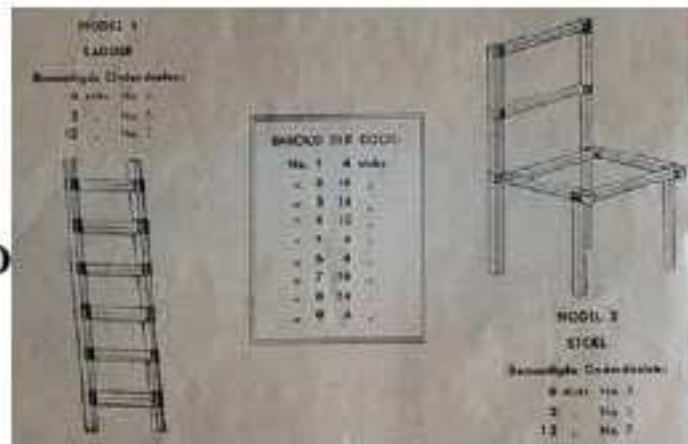

Nom : METABO

Période : 1940 +/- à 1944 +/-

Pays : Hollande

Type : Tubes et connecteurs voisin de KLIPTIKO

Fabriqué par : ??

Diamètre des tubes : 10mm

Boîtes disponibles : ??

Différentes pièces : 9

Couleurs : rouge, vert et métal noir

Moteurs : non

Renseignements complémentaires recherchés