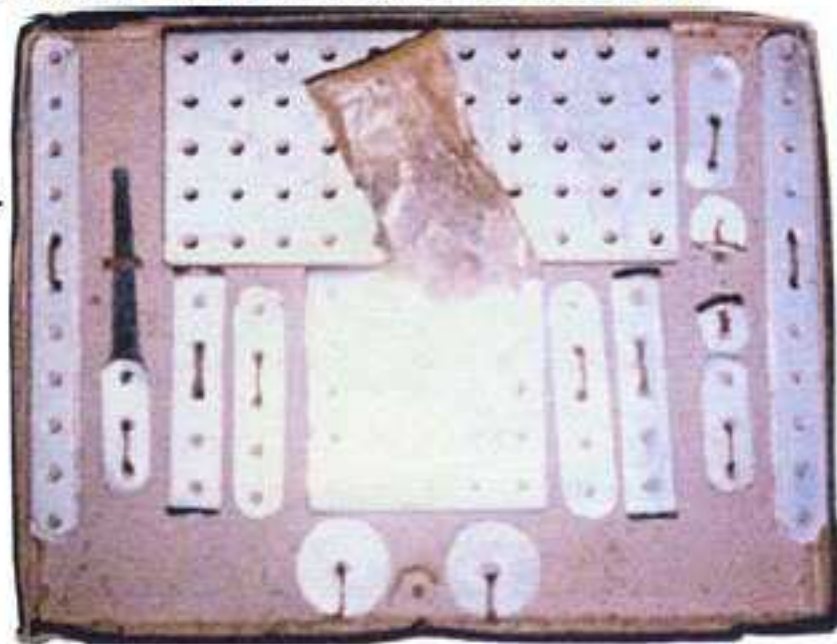

**Nom** : METAL CONSTRUCTION *and* BUILDING OUTFIT

**Période** : ?

**Pays** : Angleterre

**Type** : Jeu meccanoïde compatible avec Meccano.

**Fabriqué par** : ?

**Diamètre des trous** : 4,2 mm

**Espacement des trous** : 12,7 mm

**Boîtes disponibles** : ?

**Différentes pièces** : 12

**Couleurs** : Aluminium

**Moteurs** : ?

Renseignements complémentaires recherchés