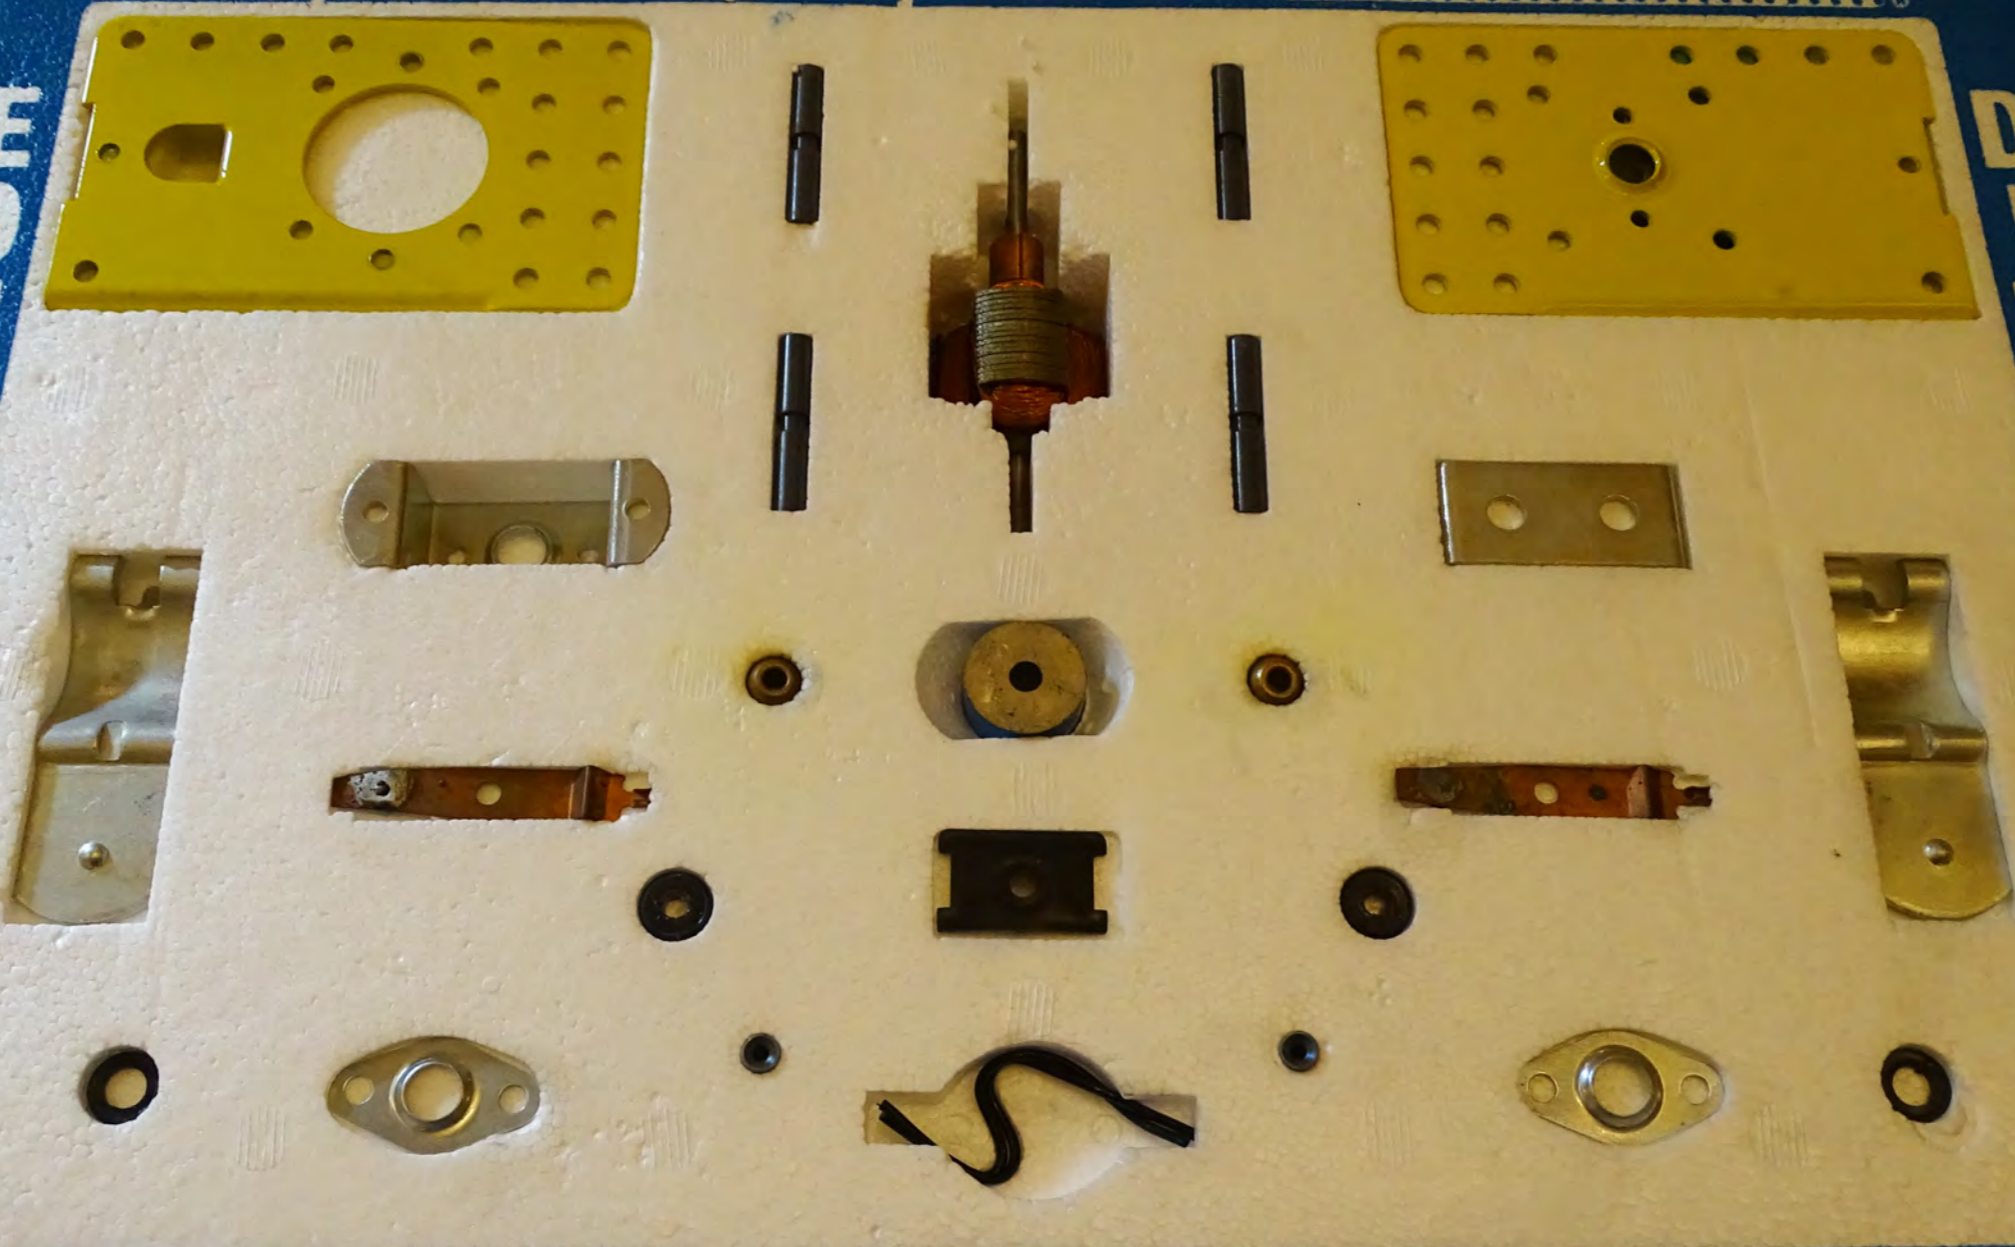

ELECTROMOTOR METALING

EDUCATIVO

OC-1100

DA MOVIMIENTO A TUS MODELOS