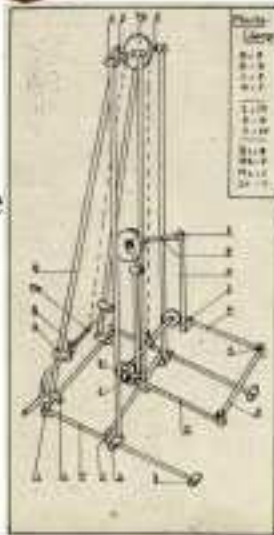

**Nom** : METALLO(1)

**Période** : ?

**Pays** : Belgique

**Type** : non meccanoïde –

Tiges jointes par cinq types de coupleurs

**Fabriqué par** : ?

**Diamètre des axes** : 3,9 mm

**Boîtes disponibles** : une seule connue

**Différentes pièces** : 20

**Couleurs** : acier noir

**Moteurs** : ?

Renseignements complémentaires recherchés