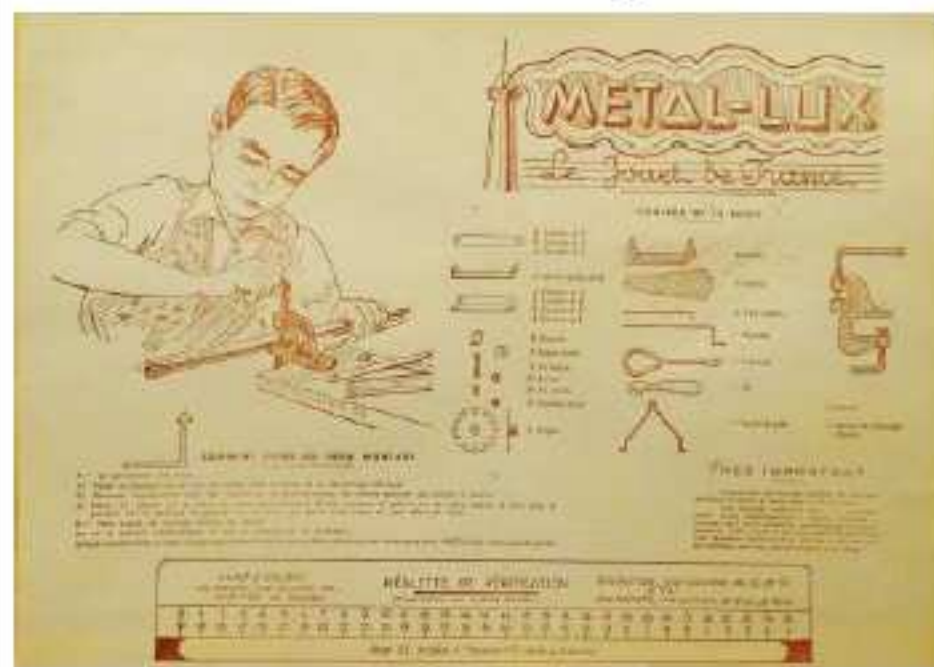

**Nom** : METAL-LUX  
*Le Jouet de France*

**Période** : 1950 +/-

**Pays** : France

**Type** : Atelier

**Fabriqué par** : ?

**Visserie** : 3 x 60

**Diamètre des axes** : 2,8 mm

**Espacement des trous** : 50, 80, 110 mm + au choix

**Boîtes disponibles** : Une seule connue sans N°

**Différentes pièces** : 23

**Couleurs** : alu et rouge-carmin

**Moteurs** : aucun