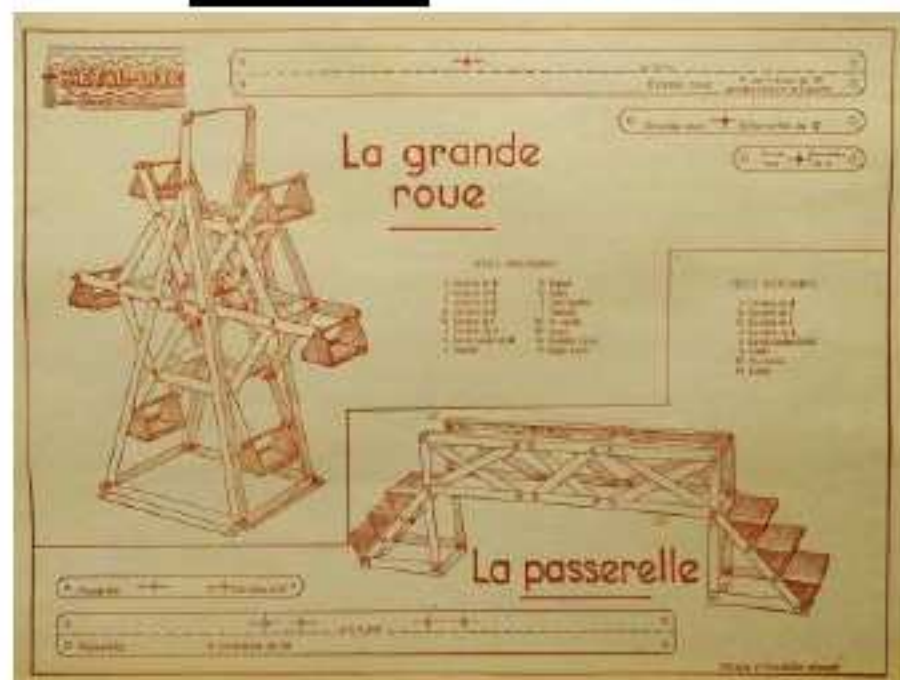

**Nom** : METAL-LUX  
*Le Jouet de France*

**Période** : 1950 +/-

**Pays** : France

**Type** : Atelier

**Fabriqué par** : ?

**Visserie** : 3 x 60

**Diamètre des axes** : 2,8 mm

**Espacement des trous** : 50, 80, 110 mm + au choix

**Boîtes disponibles** : Une seule connue sans N°

**Différentes pièces** : 23

**Couleurs** : alu et rouge-carmin

**Moteurs** : aucun