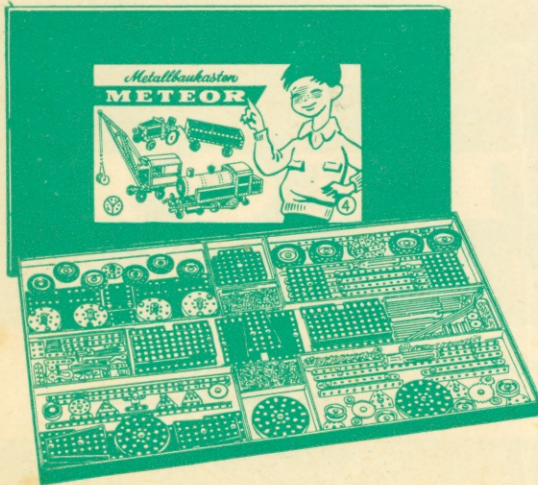

Konstruieren und bauen mit

„METEOR“

METALLBAUKASTEN

- **6 Grundkästen** mit reichhaltiger Ausstattung ermöglichen eine ganz individuelle Auswahl.
- **Jeder Kasten** enthält ein entsprechendes **Werkzeug**, mit dem ein Kind ohne fremde Hilfe und besonderen Kenntnissen das Bauen spielend leicht beginnen kann.
- **Gummibereifte Räder** mit Profil und farbenfrohe, biegsame **Kunststoff-Verkleidungsplatten**, geben den Modellen ein naturgetreues Aussehen.
- **Sämtliche METEOR-Bauteile** sind **einzel**n erhältlich. **Verlangen Sie bei Ihrem Händler Einzelbestellisten.**

Grundkasten: METEOR 00 Inhalt 123 Bauteile	S 54,—
0 „ 170 „	S 72,—
1 „ 225 „	S 108,—
2 ✓ „ 385 „	S 198,—
3 „ 588 „	S 324,—
4 „ 810 „	S 480,—

Ergänzungskasten: METEOR 1a Inhalt 160 Bauteile ergänzt METEOR 1 auf 2	S 90,—
2a ✓ „ 203 „ „ „ 2 „ 3	S 126,—
3a ✓ „ 222 „ „ „ 3 „ 4	S 156,—

480

◀ **Der Allstrommotor Komet 601** ist die schönste Bereicherung zu einem **METEOR-Metallbaukasten**; durch ihn kommt erst richtiges Leben in die gebauten Modelle

KOMET 601 / 4—8 Volt	S 105,—
KOMET 601 / 14—18 Volt	S 105,—

Stromquelle: 1—2 Taschenlampenbatterien, Autobatterie oder Eisenbahn-Transformator

Nicht kartellierte Preise

„METEOR“
METALLSPIELWAREN-ERZEUGUNG
FRANZ NIMETZ
WIEN X., HUMBOLDTGASSE 31
1100 TELEFON 64 68 143

„METEOR“
METALLSPIELWAREN-ERZEUG.
FRANZ NIMETZ
WIEN X., HUMBOLDTG. 31