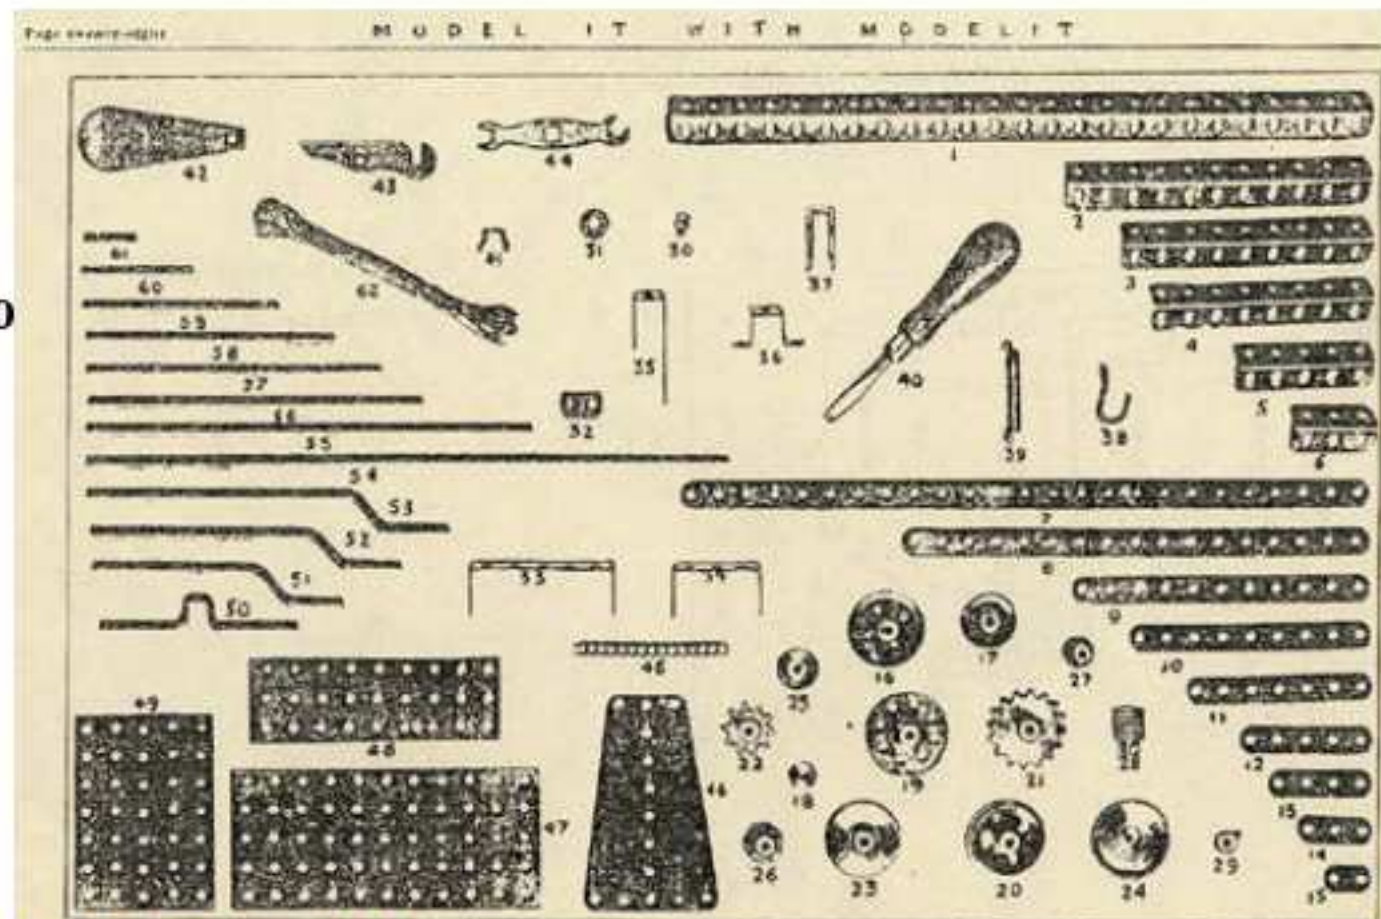

**Diamètre des axes** : 4,01 mm

**Espacement des trous** : 12,7 mm

**Boîtes disponibles** : 1 à 5 & compl. 1A à 4A

**Différentes pièces** : 64

**Couleurs** : nickelé

**Moteurs** : deux moteurs bas voltage

(Copie des moteurs AMERICAN MODEL BUILDER de 1913)

**Moteur N°10**

\*Il existe un second MODELIT successeur de celui-ci, dans les années 20, avec un espacement de 11,7 mm et 59 pièces