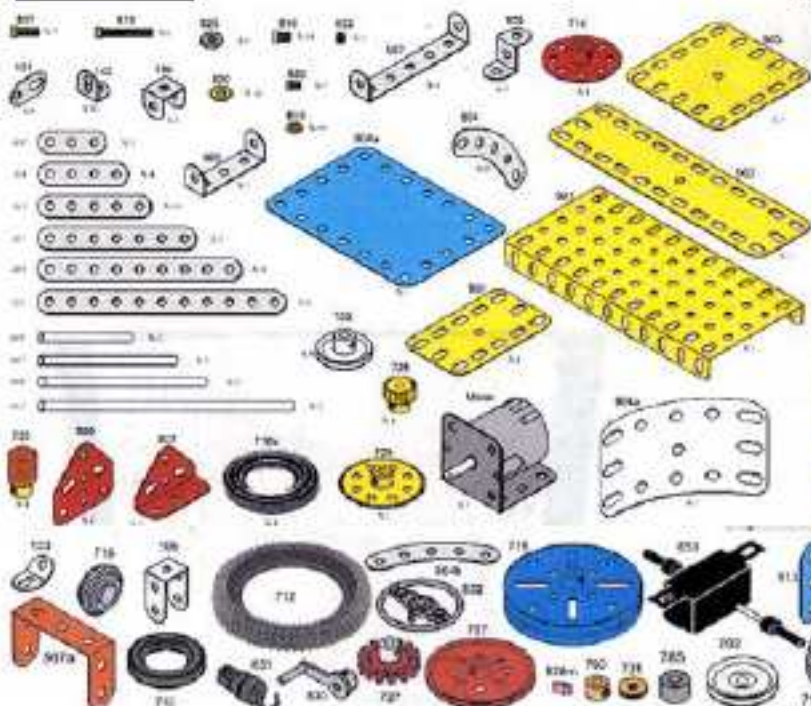

**Nom** : MODELIX\*

**Période** : 2005 - 2009

**Pays** : Brésil

**Type** : Jeu meccanoïde compatible avec Meccano

**Distribué par** : Leomar Equipamentos Ltda (Sao Paulo)

**Diamètre des axes** : 4 mm

**Diamètre des trous** : 4,2 mm

**Espacement des trous** : 12,7 mm

**Boîtes disponibles** : 6 boîtes de base + boîtes ROBOTICS

**Différentes pièces** : 65\*\*

**Couleurs** : rouge, jaune, bleu et gris métal

**Moteurs** : 2 moteurs électriques bas voltages