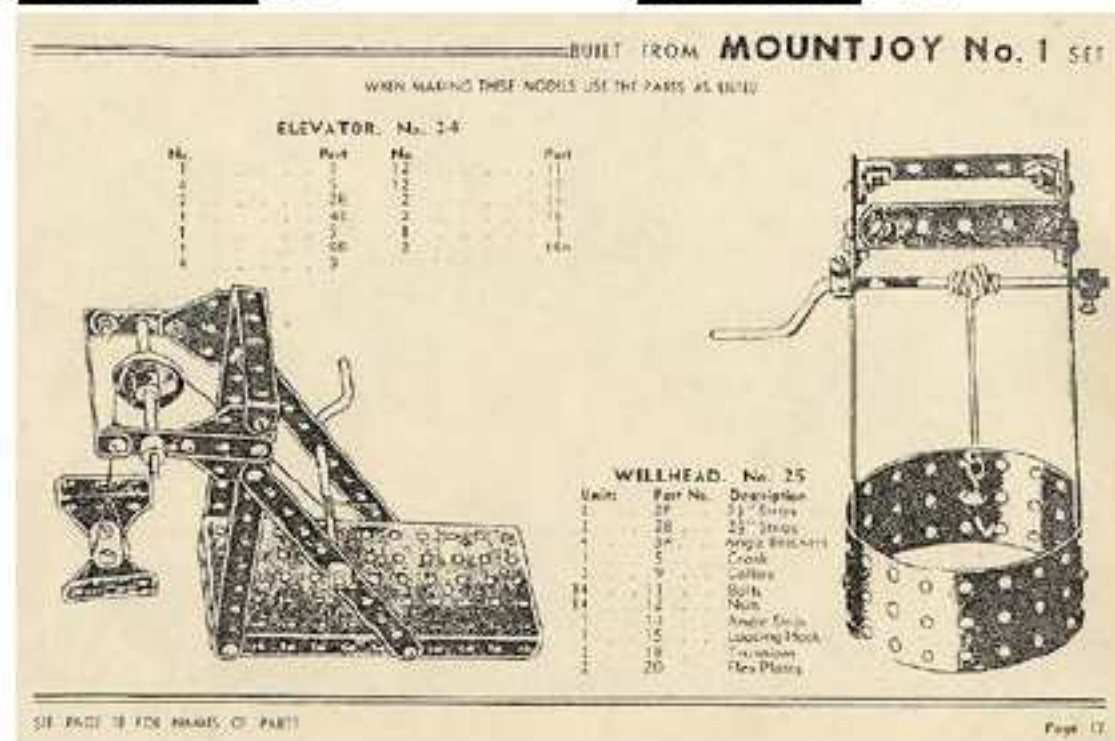

Nom : MOUNTJOY

Période : années 70 & 80

Pays : Afrique du Sud

Type : Jeu meccanoïde voisin et compatible avec Meccano

Fabriqué par : Mountjoy Products au Cap

Diamètre des trous : ?

Espacement des trous : 12,7 mm

Boîtes disponibles : ?

Différentes pièces : 40

Couleurs : ?

Moteurs : ?

Renseignements complémentaires recherchés