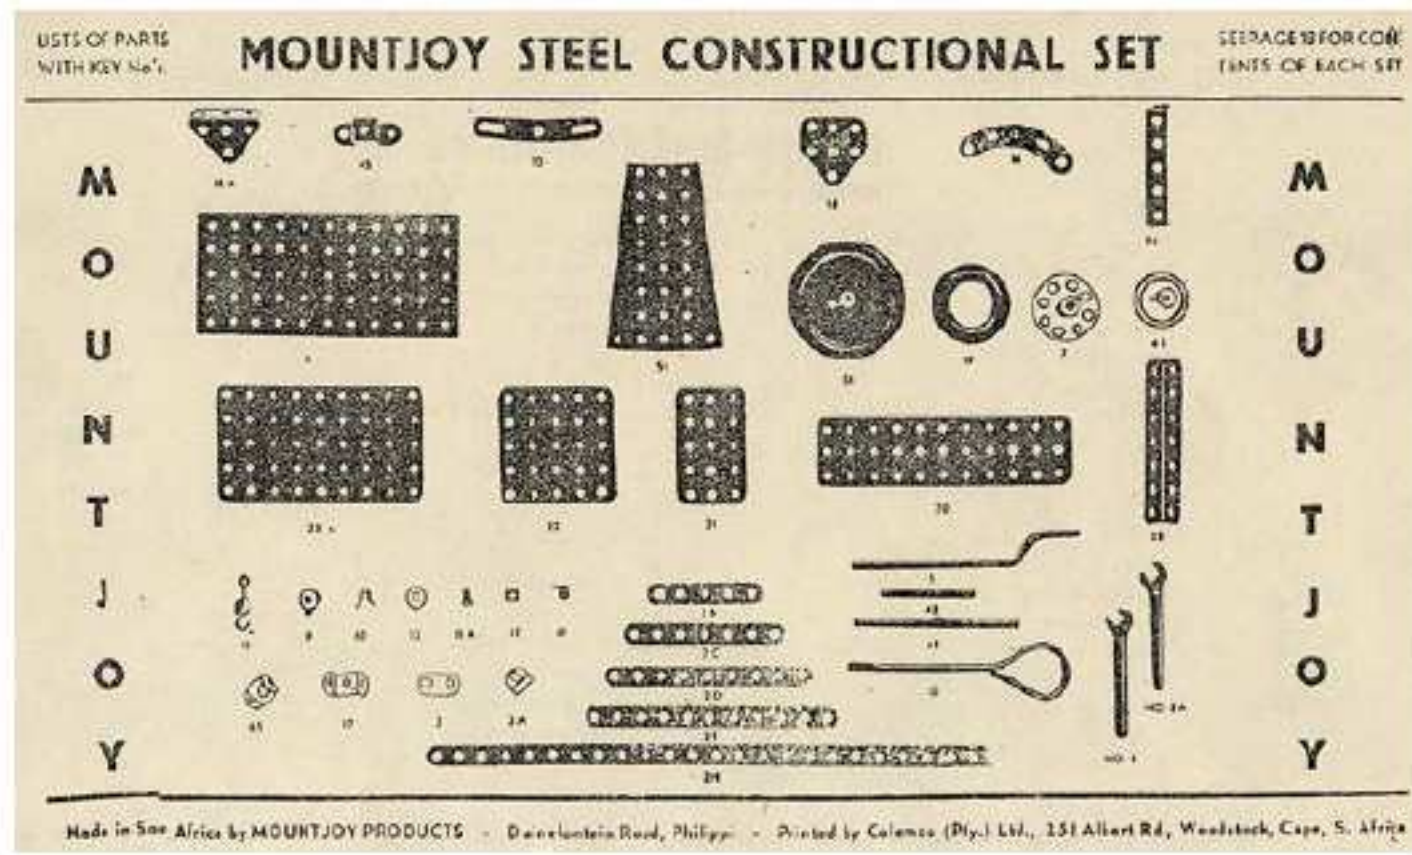

Nom : MOUNTJOY

Période : années 70 & 80

Pays : Afrique du Sud

Type : Jeu meccanoïde voisin et compatible avec Meccano

Fabriqué par : Mountjoy Products au Cap

Diamètre des trous : ?

Espacement des trous : 12,7 mm

Boîtes disponibles : ?

Différentes pièces : 40

Couleurs : ?

Moteurs : ?

Renseignements complémentaires recherchés