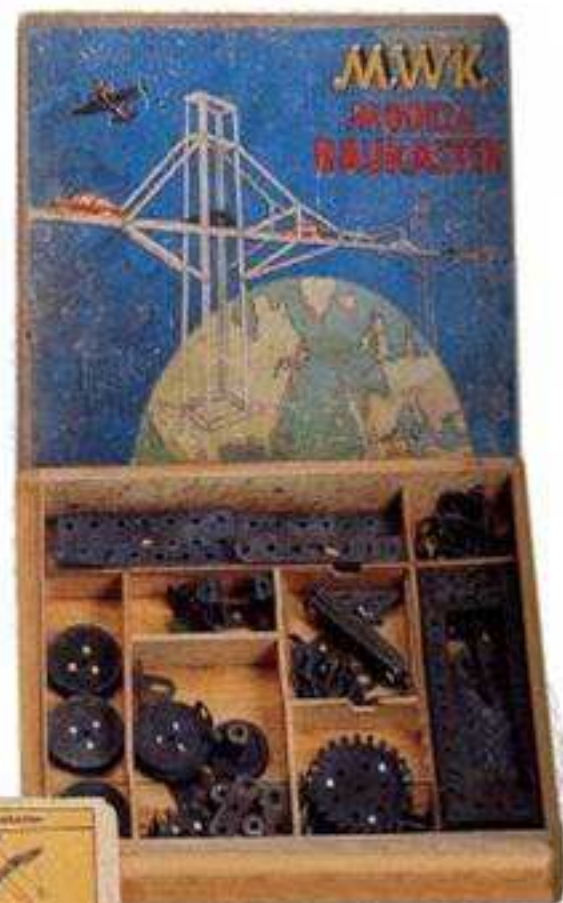

**Diamètre des trous** : 4,1 mm

**Espacement des trous** : 12,1 mm

**Boîtes disponibles** : au moins 3

**Différentes pièces** : 36

**Couleurs** : noir ou gris métal

**Moteurs** : ?

\*Même fabrication que FIX