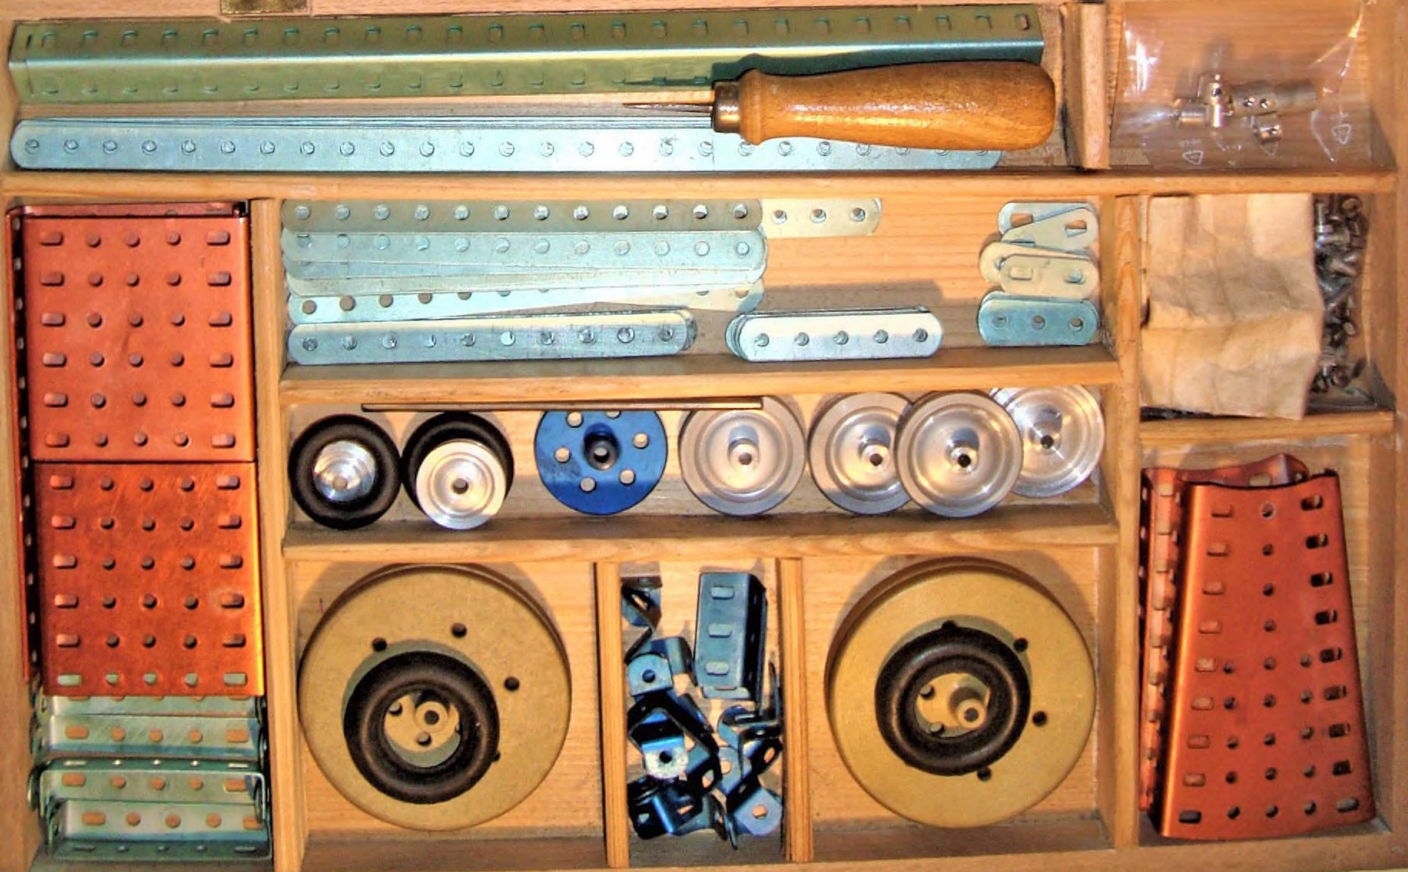

### Der Metallbaukasten "Ti. Ba" umfaßt Kasten Nr. 1 u. 2 komplett.

25 Loch-Traversen	6 Stück	1
15 " "	10 "	2
12 " "	4 "	3
10 " "	10 "	4
5 " "	4 "	5
3 " "	4 "	6
2 " "	4 "	7
Winkelleisten	6 "	8
Verbindungswinkel	12 "	9
einfache Winkel	2 "	10
doppelte Winkel	1 "	11
Lagerbock	1 "	12
II Winkel	1 "	13
Mitrohrscheiben	2 "	14
Sektorsplatten	2 "	15
kleine Grundplatten	1 "	16
große Grundplatten	2 "	17
große Räder	4 "	18
mittlere Räder	2 "	19
kleine Räder	1 "	20
Schraubenzieher	1 "	21
Mutterschlüssel	1 "	22
Adressen 100 lg.	1 "	23
" 50 lg.	1 "	24
" 30 lg.	1 "	25
Handkurbel	1 "	26
Schmurrelle	50 "	27
Schrauben	50 "	28
Muttern	1 "	29
Feder	2 "	30
Gummiriefen (mittl. Räder)	2 "	31
Gummiriefen (kleine Räder)	2 "	32