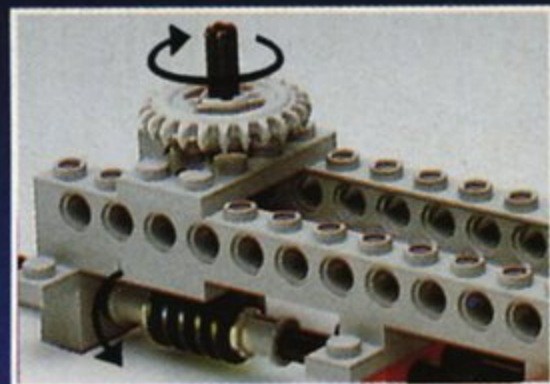

Technic

TECHNIC Universal Set - Boîtes
Universelles - TECHNIC Basisdoos

7-16 years
ans/jaar