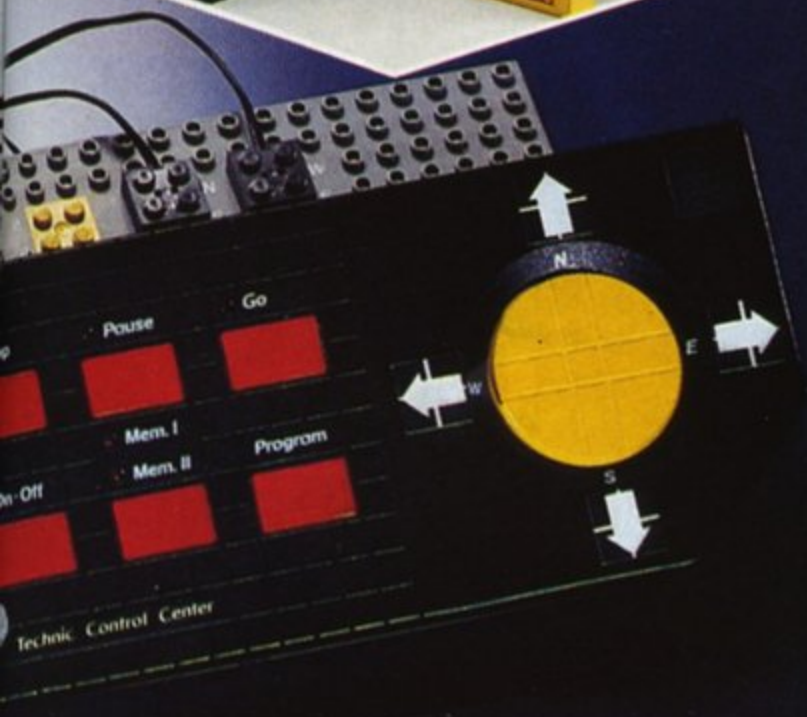

8094
TECHNIC
Control Centre
Pupitre de
programmation
TECHNIC
TECHNIC
Programmeer-doos

Technic

TECHNIC Model Sets - Boîtes
Modèles - TECHNIC Modeldozen

8-16 years
ans/jaar

8840
TECHNIC Rally Desert Racer
Voiture de rallye du désert
TECHNIC Woestijnracer

8862
JCB Excavator
Pelleteuse-excavatrice
Avec système
Pneumatique
TECHNIC Zware
dubbele Grondgraver

**TRAINS
TRAIN
TREINEN**

6-14 years
ans/jaar

7745

Electric High
Speed Train
(needs 7864
transformer)
Train rapide
12 V
Sneltrain