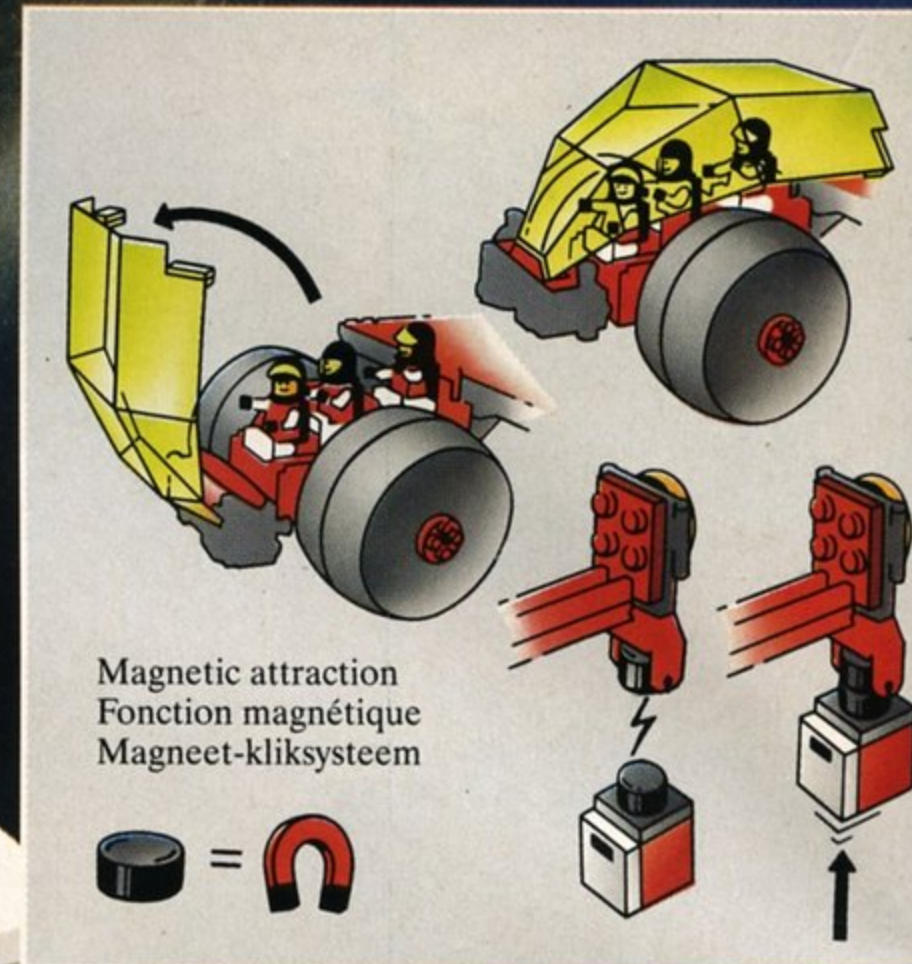

Magnetic attraction
Fonction magnétique
Magneet-kliksysteem