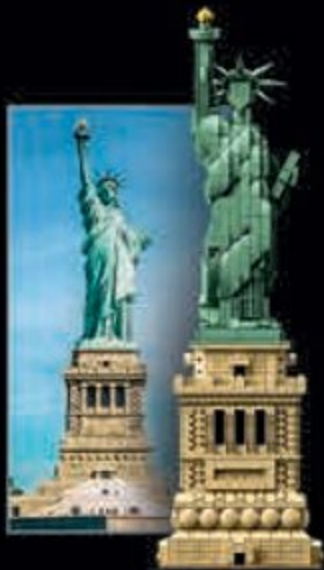

La Statue de la Liberté

21042 16 ANS ET PLUS 1 685 PIÈCES

▲ Avertissement en p. 68, fig. 1

LIVRAISON GRATUITE

109,99 €