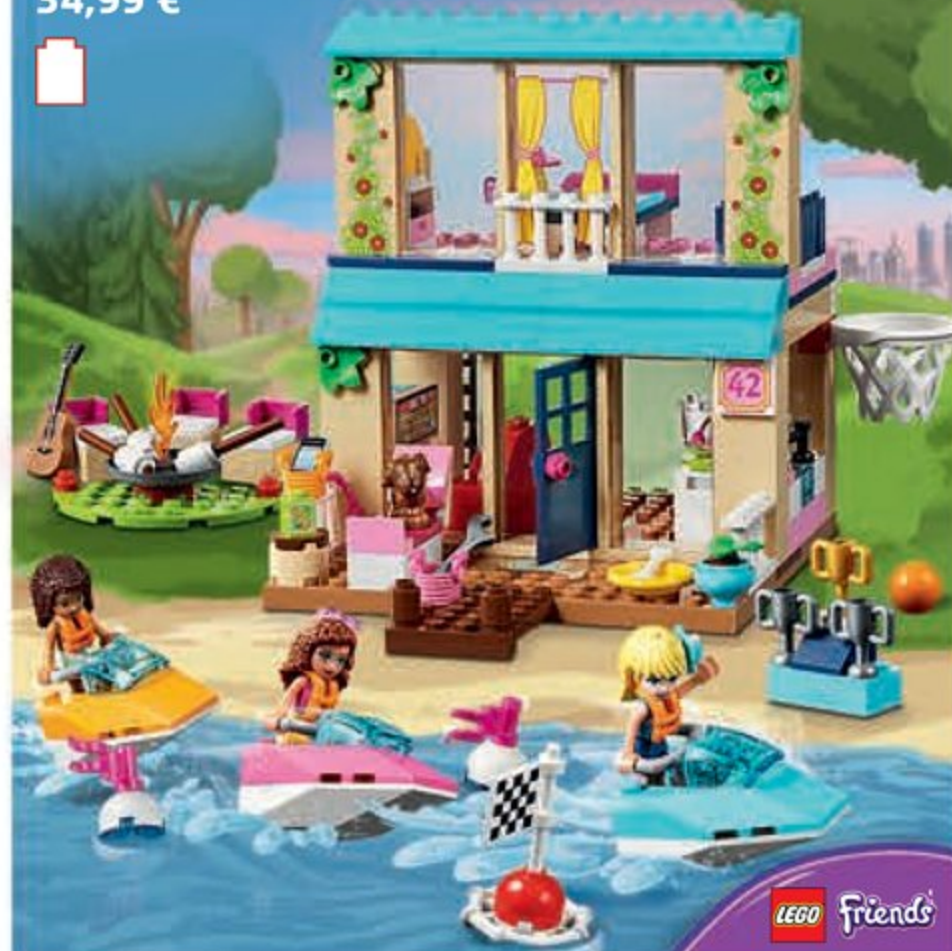

La maison au bord du lac de Stéphanie

10763 4 À 7 ANS 215 PIÈCES

⚠ Avertissement en p. 68, fig. 2

34,99 €