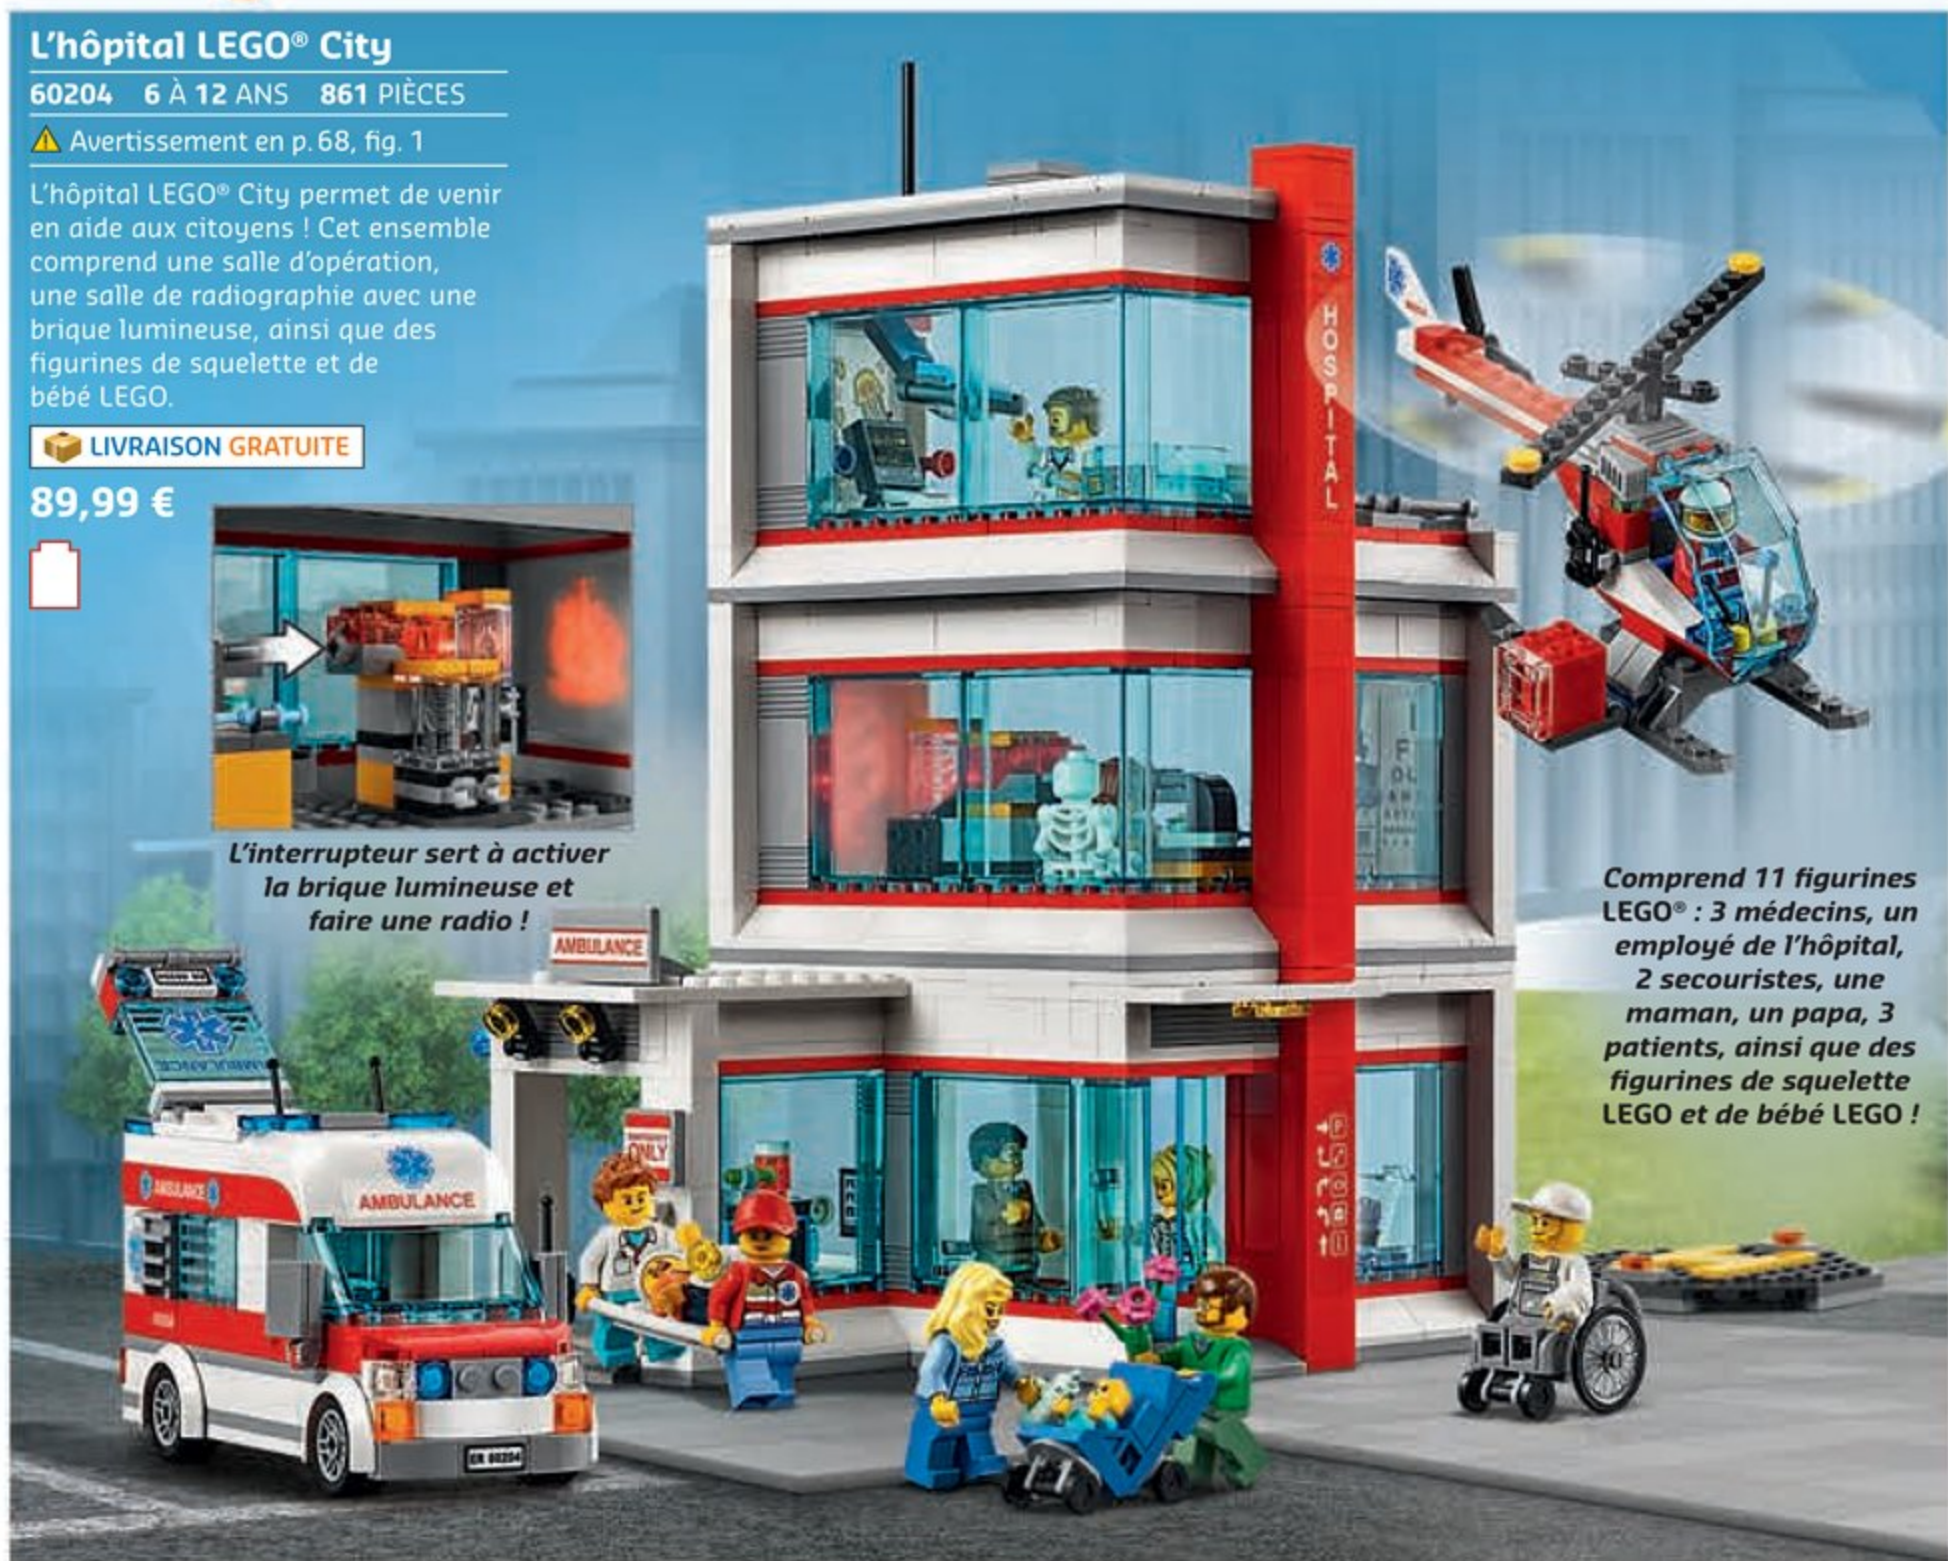

L'hôpital LEGO® City

60204 6 À 12 ANS 861 PIÈCES

⚠ Avertissement en p. 68, fig. 1

L'hôpital LEGO® City permet de venir
en aide aux citoyens ! Cet ensemble
comprend une salle d'opération,
une salle de radiographie avec une
brique lumineuse, ainsi que des
figurines de squelette et de
bébé LEGO.

 LIVRAISON GRATUITE

89,99 €

L'interrupteur sert à activer
la brique lumineuse et
faire une radio !

Comprend 11 figurines
LEGO® : 3 médecins, un
employé de l'hôpital,
2 secouristes, une
maman, un papa, 3
patients, ainsi que des
figurines de squelette
LEGO et de bébé LEGO !

La Ville

60200 6 À 12 ANS 1 211 PIÈCES

⚠ Avertissement en p. 68, fig. 2

Découvre le centre-ville de LEGO® City avec cet ensemble comprenant un hôtel à 2 niveaux, un site de construction de musée, un kiosque, une station de recharge, 6 véhicules, une rampe de skate avec un panier de basket et 13 figurines LEGO.