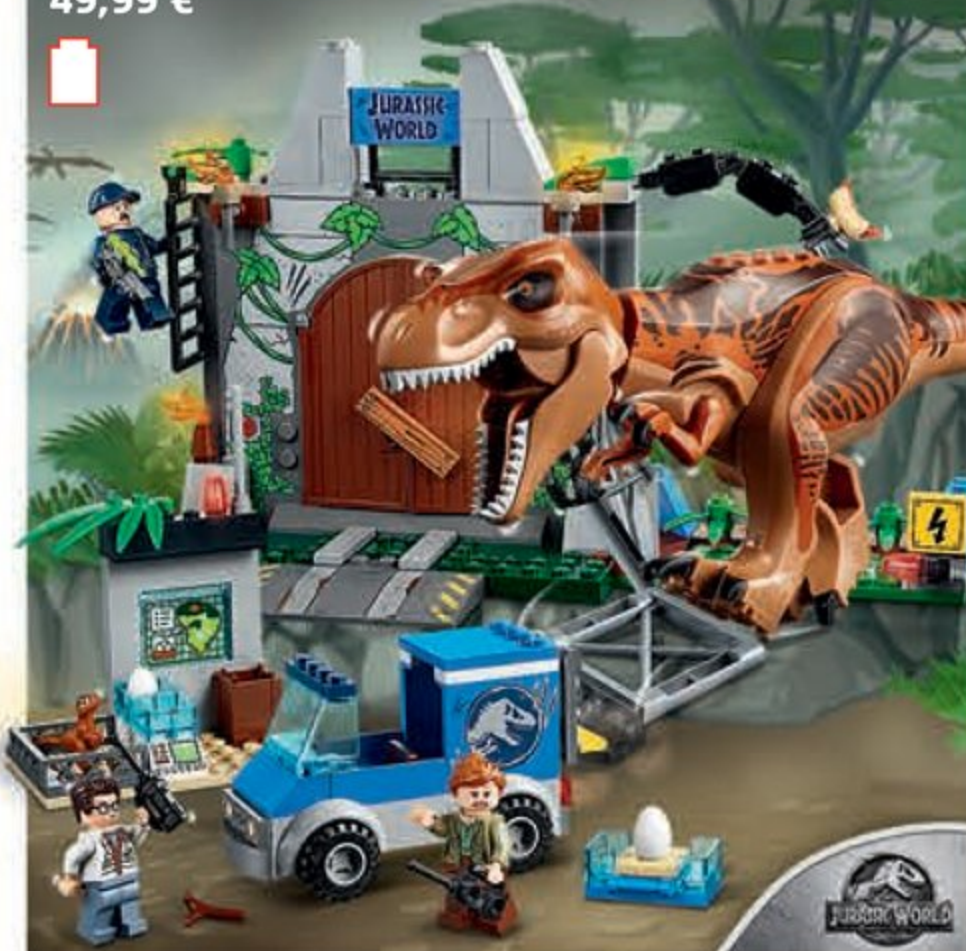

19,99 €

L'attaque du Joker™ de la Batcave

10753 4 À 7 ANS 151 PIÈCES

⚠ Avertissement en p. 68, fig. 1

29,99 €

BATMAN and all related characters and elements © & TM DC Comics. (s18)

La maison au bord du lac de Stéphanie

10763 4 À 7 ANS 215 PIÈCES

⚠ Avertissement en p. 68, fig. 2

34,99 €

L'évasion du tyrannosaure

10758 4 À 7 ANS 150 PIÈCES

⚠ Avertissement en p. 68, fig. 2

49,99 €

Spider-Man contre Scorpion

10754 4 À 7 ANS 125 PIÈCES

⚠ Avertissement en p. 68, fig. 1

24,99 €

© MARVEL

MARVEL
SPIDER-MAN

La grande évasion

10761 4 À 7 ANS 178 PIÈCES

⚠ Avertissement en p. 68, fig. 2