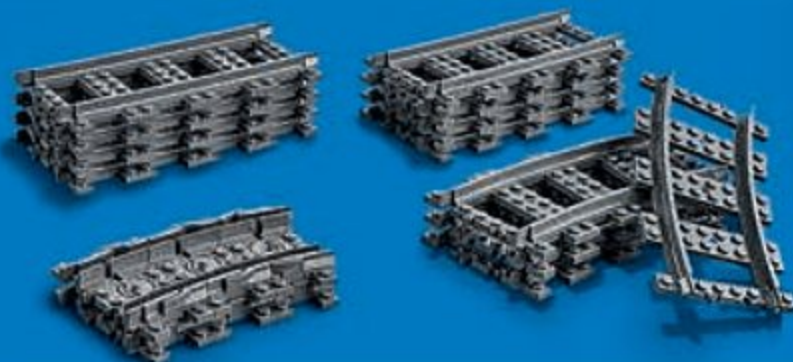

Le train de marchandises mesure au total plus de 11 cm de haut, 82 cm de long et 6 cm de large !

Ce produit exige des piles (non incluses). Se référer à l'emballage du produit pour connaître les types et les quantités !

Pack de rails

60205 5 À 12 ANS 20 PIÈCES

⚠ Avertissement en p. 68, fig. 1

- Comprend 8 rails droits, 4 rails courbés et 8 rails flexibles.
- Avec des rails flexibles LEGO® City, les trains peuvent contourner les obstacles et suivre toutes les directions possibles.

18,99 €

Les aiguillages

60238 5 À 12 ANS 8 PIÈCES

⚠ Avertissement en p. 68, fig. 1

- Comprend 4 rails courbés, 1 aiguillage orienté vers la droite et un aiguillage orienté vers la gauche.
- Les rails peuvent être rajoutés aux ensembles de train LEGO® City dont le Train de marchandises télécommandé 60198 LEGO®.

19,99 €