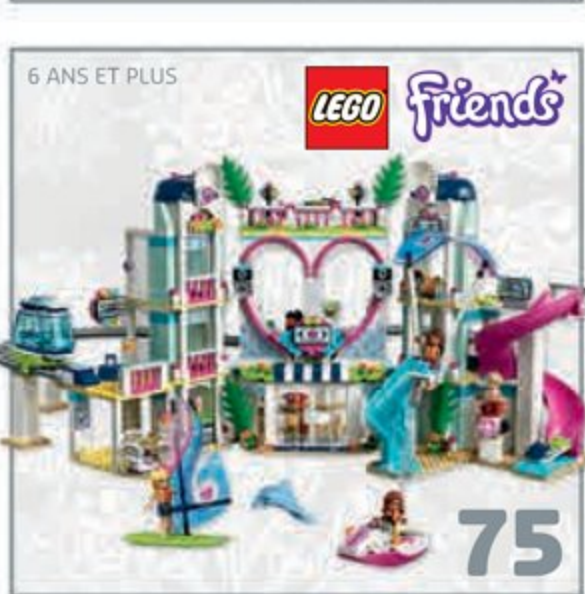

Ensembles de Noël 5 ANS ET PLUS	2
LEGO® DUPLO® AGES 1½+	6
LEGO® Juniors 4 ANS ET PLUS	8
LEGO® Jurassic World 4 ANS ET PLUS	10
LEGO® Classic 4 ANS ET PLUS	20
LEGO® Super Heroes 6 ANS ET PLUS	22
LEGO® NINJAGO® 6 ANS ET PLUS	26
LEGO® Creator 7 ANS ET PLUS	34
LEGO® BrickHeadz™ 10 ANS ET PLUS	36
Bientôt retirés de la vente 5 ANS ET PLUS	38
Les châteaux Disney 16 ANS ET PLUS	51
LEGO® Creator Expert 16 ANS ET PLUS	52
LEGO® Technic™ 7 ANS ET PLUS	56
LEGO® Creator Expert 16 ANS ET PLUS	62
LEGO® MINDSTORMS® 10 ANS ET PLUS	66
LEGO® BOOST 7 ANS ET PLUS	67
LEGO® Architecture 12 ANS ET PLUS	69
LEGO® Unikitty!™ 5 ANS ET PLUS	72
Le château de Poudlard™ 16 ANS ET PLUS	80

LIVRAISON GRATUITE DÈS 55 € D'ACHAT | LIVRAISON GRATUITE DÈS 55 € D'ACHAT | LIVRAISON GRATUITE DÈS 55 € D'ACHAT