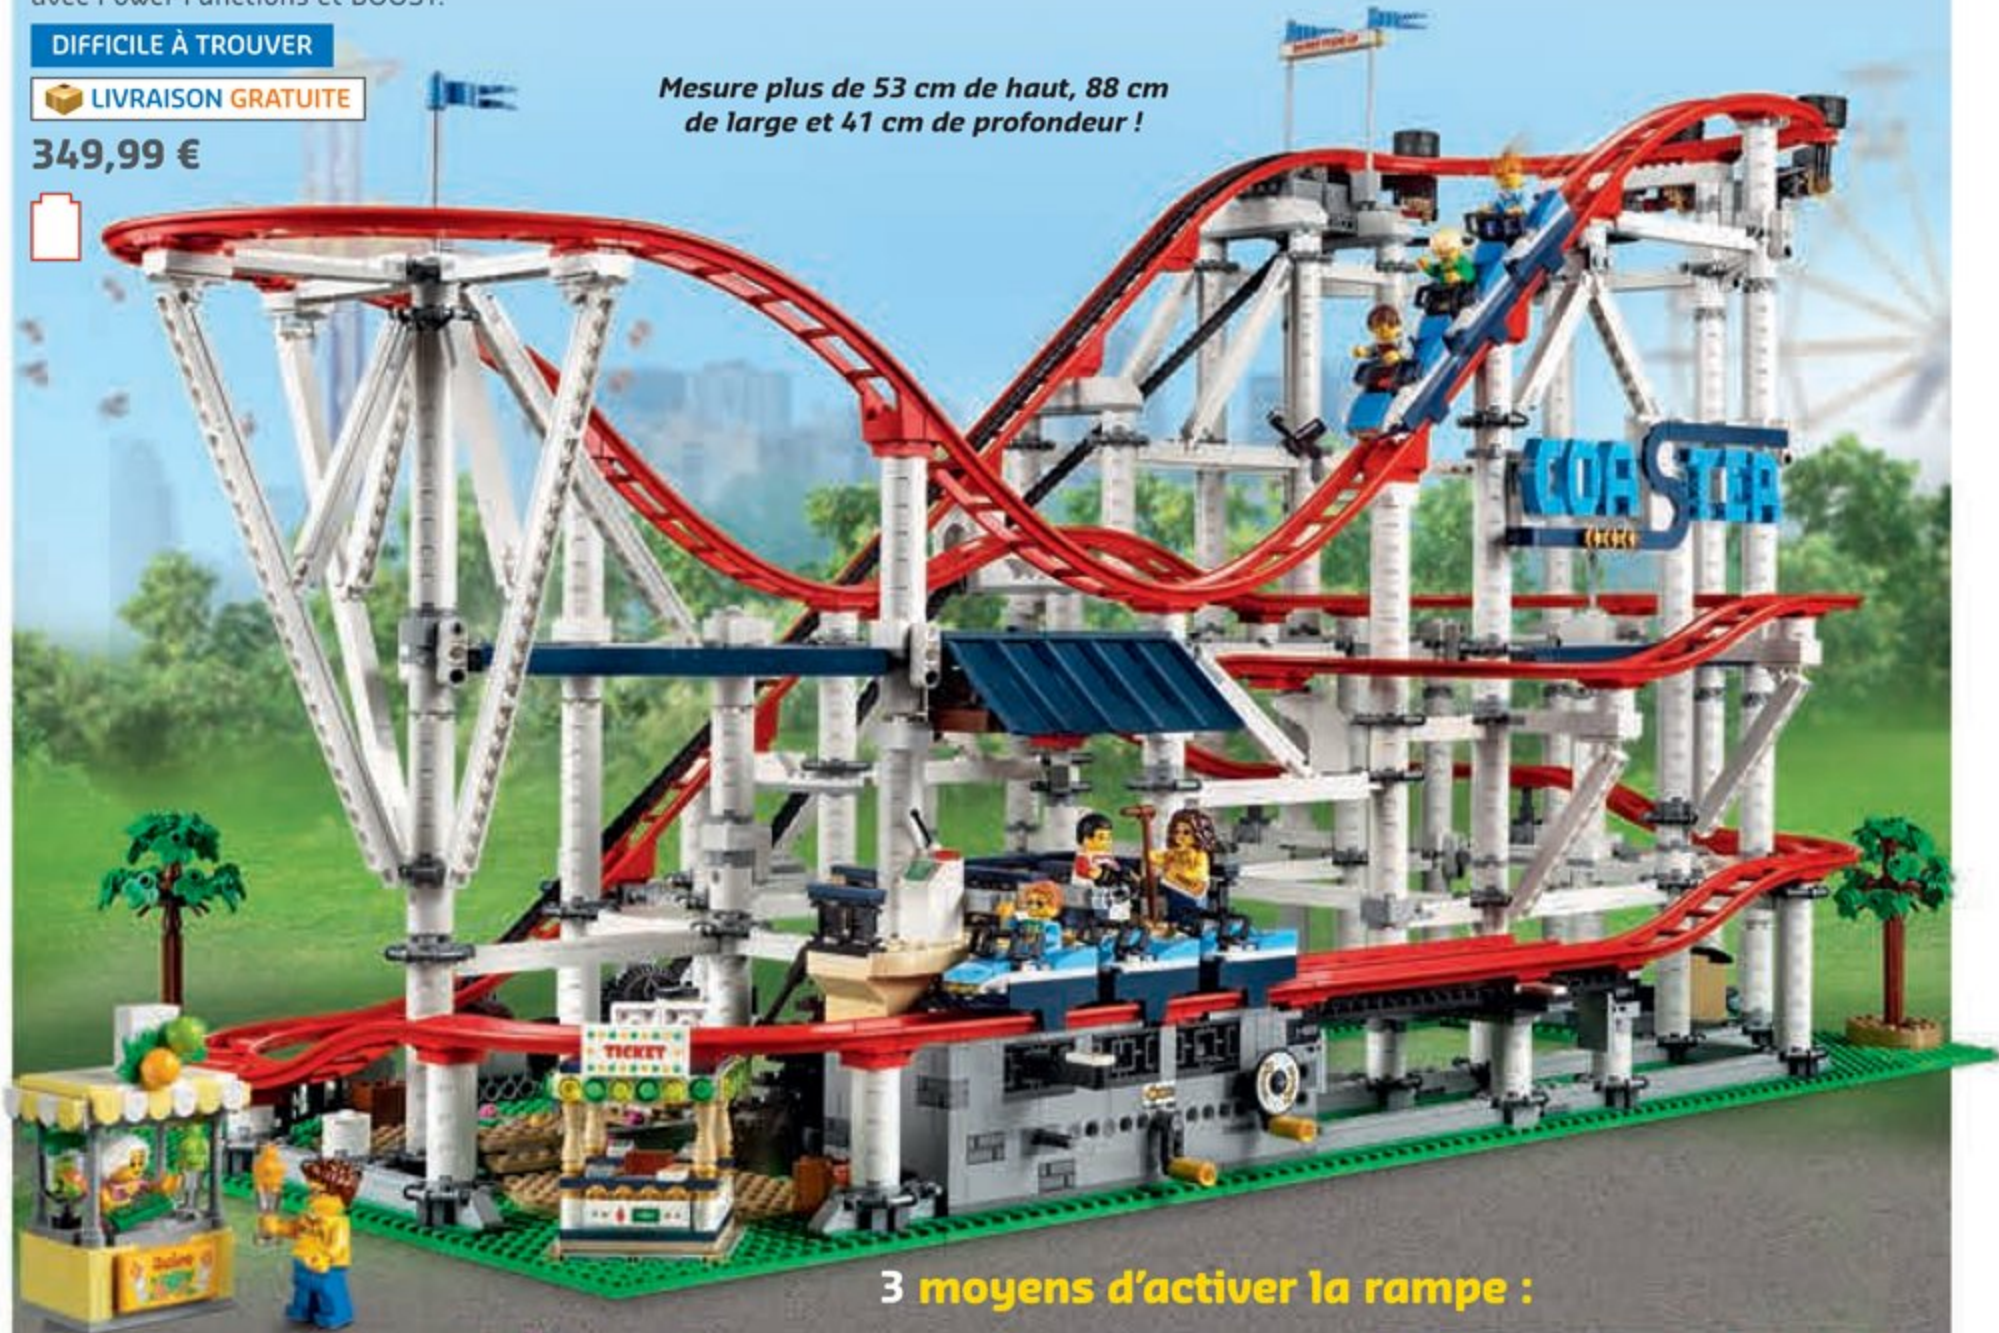

DIFFICILE À TROUVER

LIVRAISON GRATUITE

349,99 €

Mesure plus de 53 cm de haut, 88 cm de large et 41 cm de profondeur !

Construis ta propre foire !
Le manège (10257) et
La grande roue (10247) sont
disponibles sur shop.LEGO.com.