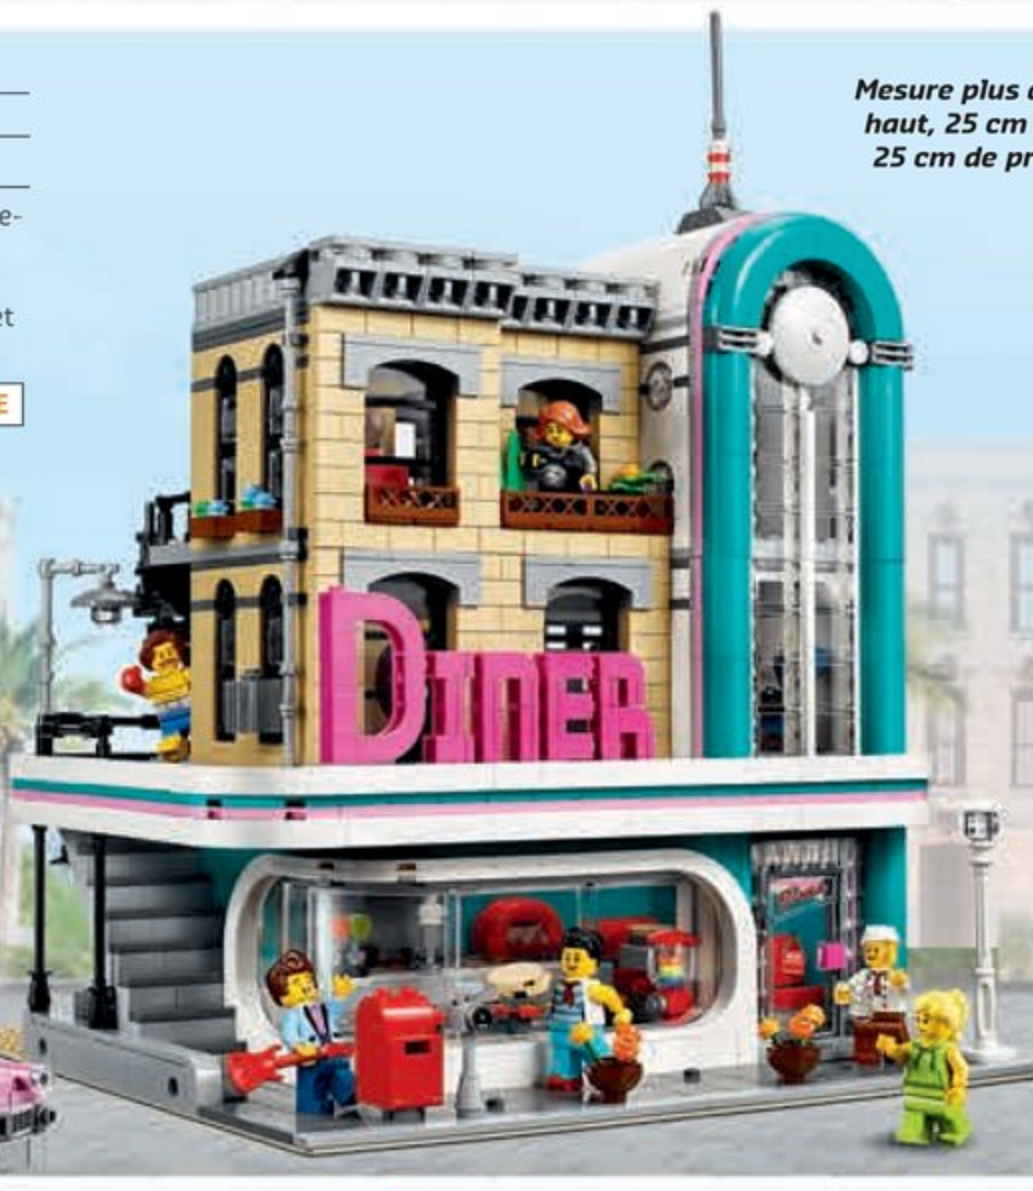

DIFFICILE À TROUVER

 LIVRAISON GRATUITE

159,99 €

EXPERT

Mesure plus de 34 cm de
haut, 25 cm de large et
25 cm de profondeur !

Comprend
6 figurines !

La place de l'assemblée

10255 16 ANS ET PLUS 4 002 PIÈCES