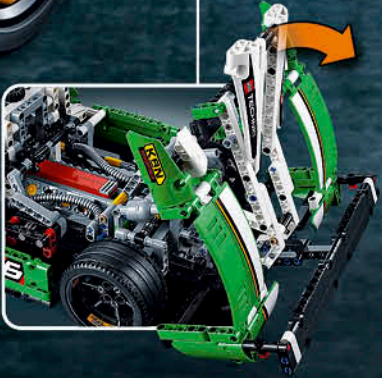

LEGO TECHNIC

Relève le défi LEGO® Technic

Ces modèles sont compatibles avec la "Power Function" pour encore plus de fonctionnalités !

NOUVEAU
Mars

Même les terrains les plus difficiles ne viendront pas à bout du nouveau véhicule arctique LEGO® Technic.

+ Plus de fonctionnalités avec la "Power Function"

Le moteur pour vos modèles !
Cet ensemble de complément, comprenant un moteur, un boîtier à piles, des lumières LED et un interrupteur, donnera vie à vos créations LEGO® Technic !

NOUVEAU
Mars

9-16
Ans

LEGO TECHNIC