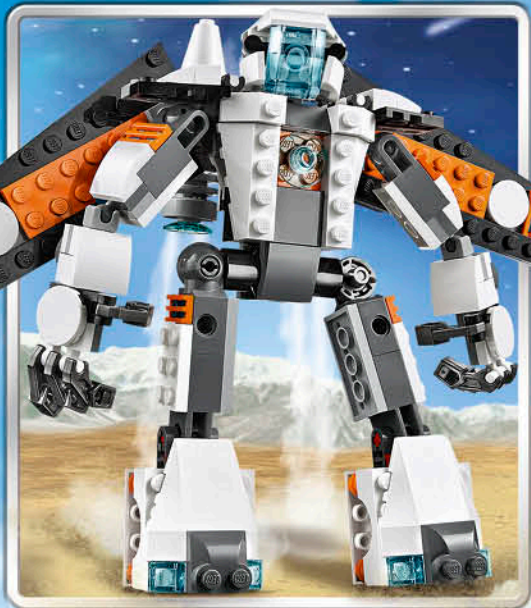

LEGO CLASSIC - CREATOR

LEGO CREATOR

31032
Les créatures
rouges
7 - 12 ans.

31031
Les animaux de
la forêt tropicale
6 - 12 ans.

31034
Les planeurs du futur
7 - 12 ans.

**Nouveau
Janvier**

31021
Mes animaux de
compagnie
7 - 12 ans.