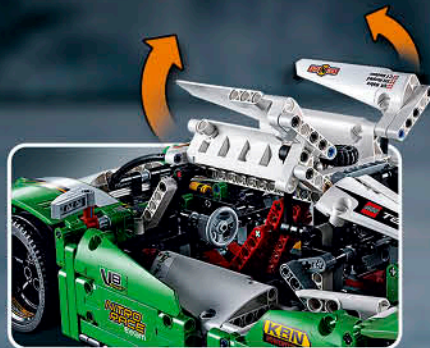

ANDROID APP ON
Google play

7-16
Ans

LEGO TECHNIC

LEGO TECHNIC

Relève le défi LEGO® Technic

Ces modèles sont compatibles avec la "Power Function" pour encore plus de fonctionnalités !

42025
L'avion cargo
10 - 16 ans.