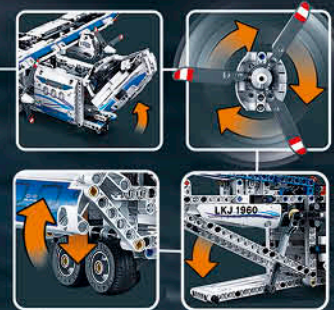

ANDROID APP ON
Google play

7-16
Ans

LEGO TECHNIC

LEGO TECHNIC

Relève le défi LEGO® Technic

Ces modèles sont compatibles avec la "Power Function" pour encore plus de fonctionnalités !

42025
L'avion cargo
10 - 16 ans.