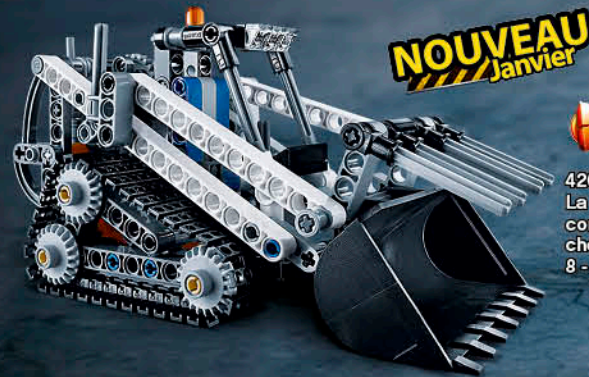

42034
Le quad
7 - 14 ans.

42026
Le bolide
7 - 14 ans.

MODÈLE COMBINÉ
42026 + 42027

42027
Le buggy du désert
7 - 14 ans.

LEGO TECHNIC

Relève le défi LEGO® Technic

Domine de nouveaux terrains : pour une course sur route ou pour un chantier, avec les nouveaux véhicules LEGO® Technic !

NOUVEAU
Janvier

42032
La chargeuse compacte sur chenilles
8 - 14 ans.

NOUVEAU
Janvier

42035
Le camion de la mine
9 - 16 ans.

NOUVEAU
Janvier

42035
Le camion de la mine
9 - 16 ans.

NOUVEAU
Janvier

42036
La moto urbaine
9 - 16 ans.