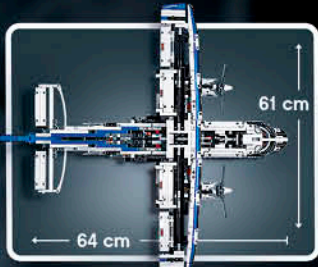

ANDROID APP ON
Google play

7-16
Ans

LEGO TECHNIC

LEGO TECHNIC

Relève le défi LEGO® Technic

Ces modèles sont compatibles avec la "Power Function" pour encore plus de fonctionnalités !

42025
L'avion cargo
10 - 16 ans.