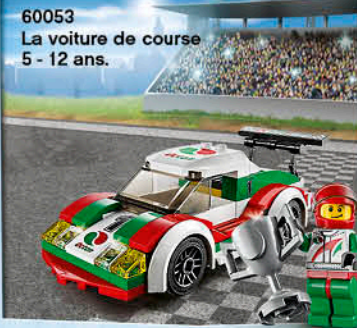

LEGO CITY

CITY

REJOINS LE GRAND SPECTACLE DES VÉHICULES

Nouveau Janvier

60084
Le transporteur de motos de course
5 - 12 ans.

60055
Monster Truck
5 - 12 ans.

60053
La voiture de course
5 - 12 ans.

Nouveau Janvier

60081
Le pick-up dépanneuse
5 - 12 ans.

60057
Le camping-car et son canoë
5 - 12 ans.

60060
Le camion de transport des voitures
5 - 12 ans.

60085
Le 4x4 avec hors-bord
5 - 12 ans.

Retrouve les aventures de tes héros préférés sur Gulli et sur lego.fr/city