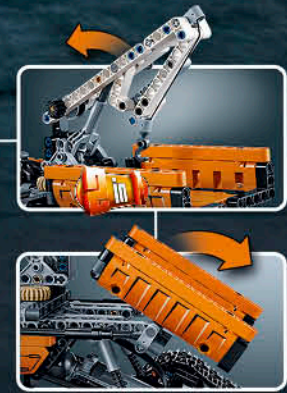

NOUVEAU
Mars