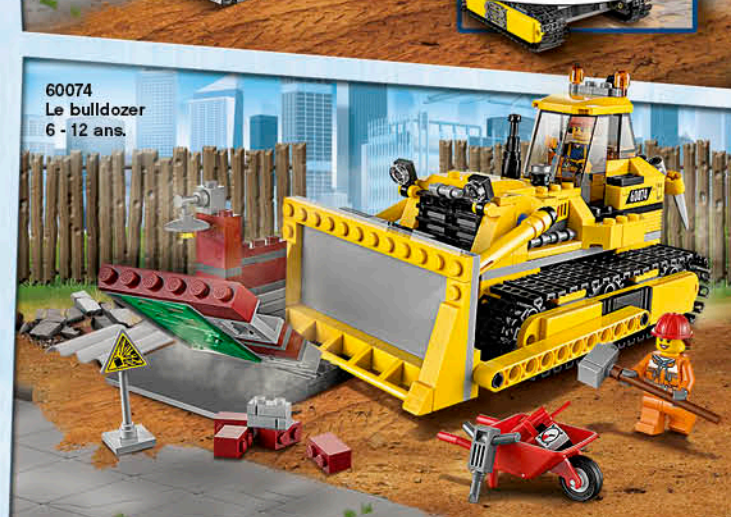

60074
Le bulldozer
6 - 12 ans.