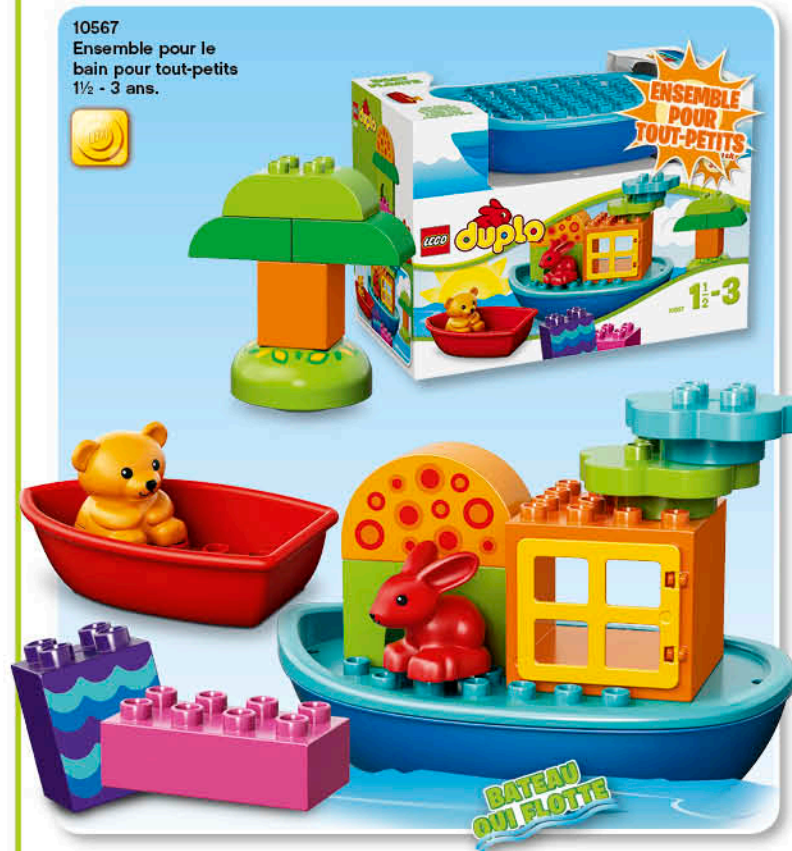

DÉCOUVRIR 1½-5

10617
Ma première ferme
1½ - 5 ans.

NOUVEAU Janvier

10616
Ma première maison
1½ - 5 ans.

NOUVEAU Janvier

10615
Mon premier tracteur
1½ - 5 ans.

NOUVEAU Janvier

10558
Le train des chiffres
1½ - 5 ans.

APPRENDRE À COMPTER

10567
Ensemble pour le bain pour tout-petits
1½ - 3 ans.

BATEAU QUI FLOTTE

10573
Animaux rigolos LEGO® DUPLO®
1½ - 5 ans.

10552
Set de voitures à construire
1½ - 5 ans.

10554
Jeu de construction à roulettes pour tout-petits
1½ - 3 ans.

1½-5 Ans

LEGO DUPLO®

LEGO duplo

LEGO® DUPLO® accompagne progressivement les tout-petits, à partir de 18 mois, dans leur éveil créatif.

Tandis que les plus petits font DÉCOUVRIR le monde des briques avec les premiers sets, les plus grands dès 2 ans pourront IMAGINER leurs propres histoires avec des univers amusants. Les petites filles aimeront PARTAGER des jeux de rôle fantastiques et les petits garçons EXPLORER le monde avec leurs héros préférés.