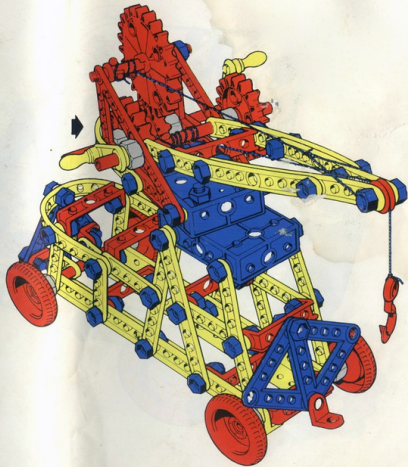

MECCANO[®] junior

exemples
de modèles avec
vues détaillées

3

boîte n°

tour

chouleur - pelleteur

pont

camion de dépannage

grue portique

toupie

grue géante

jeep

excavateur

camion à benne basculante

batteur

contenu des boîtes **MECCANO** junior

MECCANO
france s.a.

118 Avenue Jean-Jaurès
75019 Paris

	PIECES	BOITE 1	BOITE 2	BOITE 3		PIECES	BOITE 1	BOITE 2	BOITE 3
P 50		4	4	8	P 67		-	2	2
P 51		2	4	6	P 68		-	1	2
P 52		2	4	4	P 76		-	-	2
P 53		2	2	4	P 77		-	-	1
P 54		1	2	2	P 78		4	5	10
P 55		12	18	30	P 79		4	4	4
P 56		2	10	18	P 80		-	-	1
P 57		14	28	48	P 81		-	-	2
P 58		1	1	1	P 82		-	-	1
P 59		3	4	6	P 87		-	-	2
P 60		4	6	8	P 97		-	-	2
P 62		1	2	3	P 99		-	1	1
P 63		2	6	8	40		1	1	2
P 64		1	1	1					
P 65		2	2	2					
P 66		-	4	4					