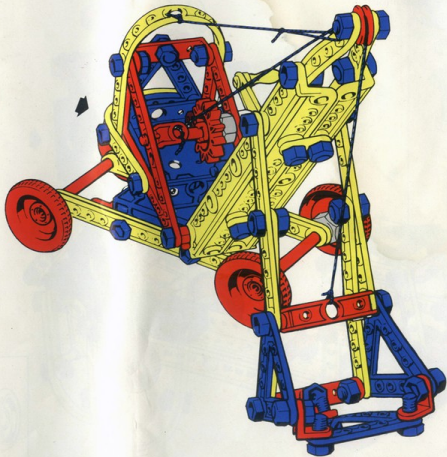

MECCANO[®] junior

exemples
de modèles avec
vues détaillées

3

boîte n°

tour

chouleur - pelleteur

pont

camion de dépannage

grue portique

toupie

grue géante

jeep

excavateur

camion à benne basculante

batteur

contenu des boîtes **MECCANO** junior

MECCANO
france s.a.

118 Avenue Jean-Jaurès
75019 Paris

	PIECES	BOITE 1	BOITE 2	BOITE 3		PIECES	BOITE 1	BOITE 2	BOITE 3
P 50		4	4	8	P 67		-	2	2
P 51		2	4	6	P 68		-	1	2
P 52		2	4	4	P 76		-	-	2
P 53		2	2	4	P 77		-	-	1
P 54		1	2	2	P 78		4	5	10
P 55		12	18	30	P 79		4	4	4
P 56		2	10	18	P 80		-	-	1
P 57		14	28	48	P 81		-	-	2
P 58		1	1	1	P 82		-	-	1
P 59		3	4	6	P 87		-	-	2
P 60		4	6	8	P 97		-	-	2
P 62		1	2	3	P 99		-	1	1
P 63		2	6	8	40		1	1	2
P 64		1	1	1					
P 65		2	2	2					
P 66		-	4	4					