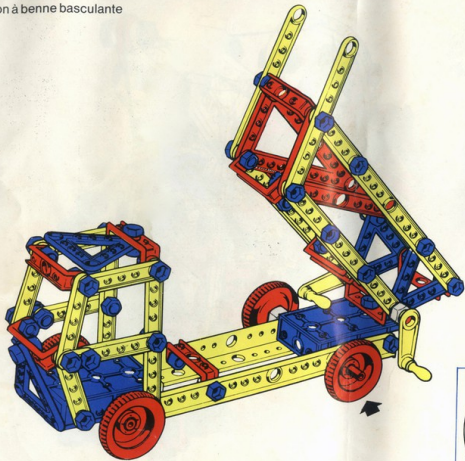

MECCANO[®] junior

exemples
de modèles avec
vues détaillées

3

boîte n°

tour

chouleur - pelleteur

pont

camion de dépannage

grue portique

toupie

grue géante

jeep

excavateur

camion à benne basculante

batteur

contenu des boîtes **MECCANO** junior

MECCANO
france s.a.

118 Avenue Jean-Jaurès
75019 Paris

	PIECES	BOITE 1	BOITE 2	BOITE 3		PIECES	BOITE 1	BOITE 2	BOITE 3
P 50		4	4	8	P 67		-	2	2
P 51		2	4	6	P 68		-	1	2
P 52		2	4	4	P 76		-	-	2
P 53		2	2	4	P 77		-	-	1
P 54		1	2	2	P 78		4	5	10
P 55		12	18	30	P 79		4	4	4
P 56		2	10	18	P 80		-	-	1
P 57		14	28	48	P 81		-	-	2
P 58		1	1	1	P 82		-	-	1
P 59		3	4	6	P 87		-	-	2
P 60		4	6	8	P 97		-	-	2
P 62		1	2	3	P 99		-	1	1
P 63		2	6	8	40		1	1	2
P 64		1	1	1					
P 65		2	2	2					
P 66		-	4	4					