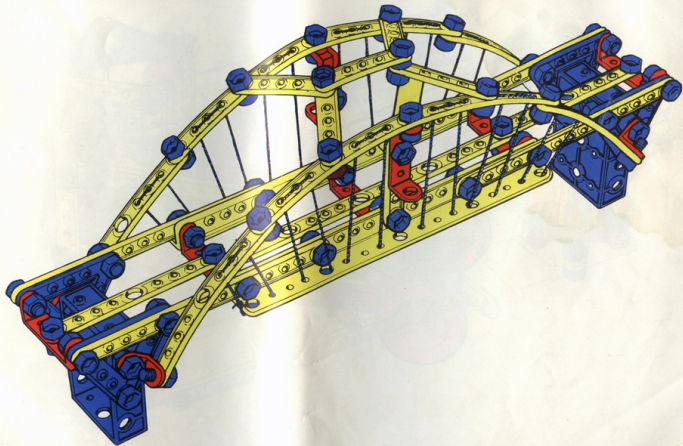

MECCANO[®] junior

exemples
de modèles avec
vues détaillées

3

boîte n°

tour

chouleur - pelleteur

pont

camion de dépannage

grue portique

toupie

grue géante

jeep

excavateur

camion à benne basculante

batteur

contenu des boîtes **MECCANO** junior

MECCANO
france s.a.

118 Avenue Jean-Jaurès
75019 Paris

	PIECES	BOITE 1	BOITE 2	BOITE 3		PIECES	BOITE 1	BOITE 2	BOITE 3
P 50		4	4	8	P 67		-	2	2
P 51		2	4	6	P 68		-	1	2
P 52		2	4	4	P 76		-	-	2
P 53		2	2	4	P 77		-	-	1
P 54		1	2	2	P 78		4	5	10
P 55		12	18	30	P 79		4	4	4
P 56		2	10	18	P 80		-	-	1
P 57		14	28	48	P 81		-	-	2
P 58		1	1	1	P 82		-	-	1
P 59		3	4	6	P 87		-	-	2
P 60		4	6	8	P 97		-	-	2
P 62		1	2	3	P 99		-	1	1
P 63		2	6	8	40		1	1	2
P 64		1	1	1					
P 65		2	2	2					
P 66		-	4	4					