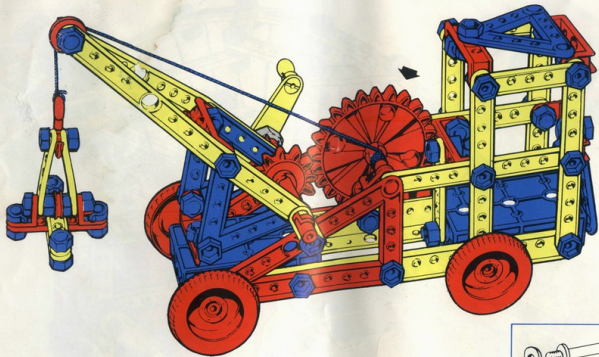

MECCANO[®] junior

exemples
de modèles avec
vues détaillées

3

boîte n°

tour

chouleur - pelleteur

pont

camion de dépannage

grue portique

toupie

grue géante

jeep

excavateur

camion à benne basculante

batteur

contenu des boîtes **MECCANO** junior

MECCANO
france s.a.

118 Avenue Jean-Jaurès
75019 Paris

	PIECES	BOITE 1	BOITE 2	BOITE 3		PIECES	BOITE 1	BOITE 2	BOITE 3
P 50		4	4	8	P 67		-	2	2
P 51		2	4	6	P 68		-	1	2
P 52		2	4	4	P 76		-	-	2
P 53		2	2	4	P 77		-	-	1
P 54		1	2	2	P 78		4	5	10
P 55		12	18	30	P 79		4	4	4
P 56		2	10	18	P 80		-	-	1
P 57		14	28	48	P 81		-	-	2
P 58		1	1	1	P 82		-	-	1
P 59		3	4	6	P 87		-	-	2
P 60		4	6	8	P 97		-	-	2
P 62		1	2	3	P 99		-	1	1
P 63		2	6	8	40		1	1	2
P 64		1	1	1					
P 65		2	2	2					
P 66		-	4	4					