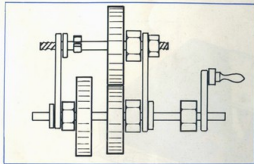

grue géante