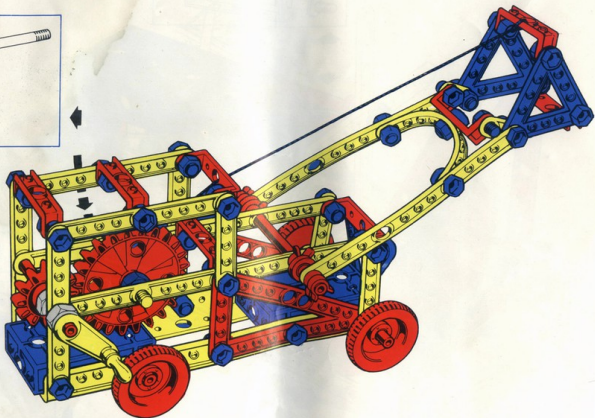

MECCANO[®] junior

exemples
de modèles avec
vues détaillées

3

boîte n°

tour

chouleur - pelleteur

pont

camion de dépannage

grue portique

toupie

grue géante

jeep

excavateur

camion à benne basculante

batteur

contenu des boîtes **MECCANO** junior

MECCANO
france s.a.

118 Avenue Jean-Jaurès
75019 Paris

	PIECES	BOITE 1	BOITE 2	BOITE 3		PIECES	BOITE 1	BOITE 2	BOITE 3
P 50		4	4	8	P 67		-	2	2
P 51		2	4	6	P 68		-	1	2
P 52		2	4	4	P 76		-	-	2
P 53		2	2	4	P 77		-	-	1
P 54		1	2	2	P 78		4	5	10
P 55		12	18	30	P 79		4	4	4
P 56		2	10	18	P 80		-	-	1
P 57		14	28	48	P 81		-	-	2
P 58		1	1	1	P 82		-	-	1
P 59		3	4	6	P 87		-	-	2
P 60		4	6	8	P 97		-	-	2
P 62		1	2	3	P 99		-	1	1
P 63		2	6	8	40		1	1	2
P 64		1	1	1					
P 65		2	2	2					
P 66		-	4	4					