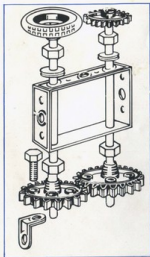

grue portique

toupie

grue géante

jeep

excavateur

camion à benne basculante

batteur

contenu des boîtes **MECCANO** junior

MECCANO
france s.a.

118 Avenue Jean-Jaurès
75019 Paris

	PIECES	BOITE 1	BOITE 2	BOITE 3		PIECES	BOITE 1	BOITE 2	BOITE 3
P 50		4	4	8	P 67		-	2	2
P 51		2	4	6	P 68		-	1	2
P 52		2	4	4	P 76		-	-	2
P 53		2	2	4	P 77		-	-	1
P 54		1	2	2	P 78		4	5	10
P 55		12	18	30	P 79		4	4	4
P 56		2	10	18	P 80		-	-	1
P 57		14	28	48	P 81		-	-	2
P 58		1	1	1	P 82		-	-	1
P 59		3	4	6	P 87		-	-	2
P 60		4	6	8	P 97		-	-	2
P 62		1	2	3	P 99		-	1	1
P 63		2	6	8	40		1	1	2
P 64		1	1	1					
P 65		2	2	2					
P 66		-	4	4					