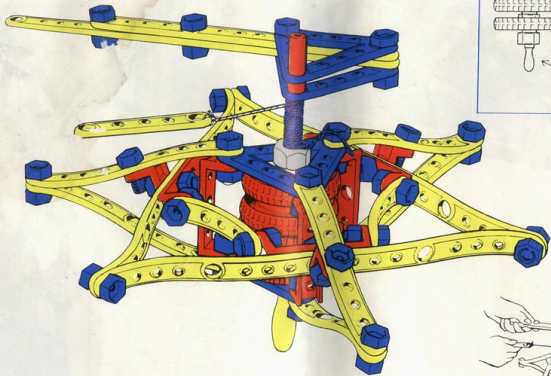

MECCANO[®] junior

exemples
de modèles avec
vues détaillées

3

boîte n°

tour

chouleur - pelleteur

pont

camion de dépannage

grue portique

toupie

grue géante

jeep

excavateur

camion à benne basculante

batteur

contenu des boîtes **MECCANO** junior

MECCANO
france s.a.

118 Avenue Jean-Jaurès
75019 Paris

	PIECES	BOITE 1	BOITE 2	BOITE 3		PIECES	BOITE 1	BOITE 2	BOITE 3
P 50		4	4	8	P 67		-	2	2
P 51		2	4	6	P 68		-	1	2
P 52		2	4	4	P 76		-	-	2
P 53		2	2	4	P 77		-	-	1
P 54		1	2	2	P 78		4	5	10
P 55		12	18	30	P 79		4	4	4
P 56		2	10	18	P 80		-	-	1
P 57		14	28	48	P 81		-	-	2
P 58		1	1	1	P 82		-	-	1
P 59		3	4	6	P 87		-	-	2
P 60		4	6	8	P 97		-	-	2
P 62		1	2	3	P 99		-	1	1
P 63		2	6	8	40		1	1	2
P 64		1	1	1					
P 65		2	2	2					
P 66		-	4	4					