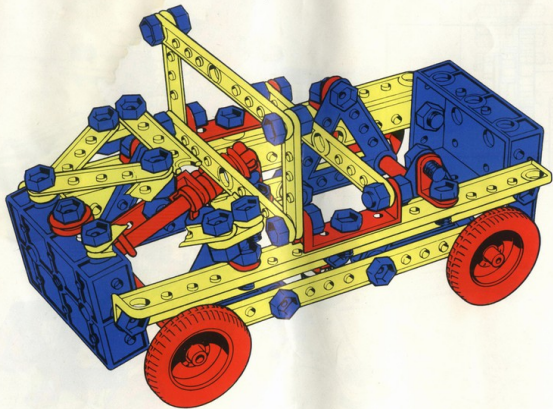

MECCANO[®] junior

exemples
de modèles avec
vues détaillées

3

boîte n°

tour

chouleur - pelleteur

pont

camion de dépannage

grue portique

toupie

grue géante

jeep

excavateur

camion à benne basculante

batteur

contenu des boîtes **MECCANO** junior

MECCANO
france s.a.

118 Avenue Jean-Jaurès
75019 Paris

	PIECES	BOITE 1	BOITE 2	BOITE 3		PIECES	BOITE 1	BOITE 2	BOITE 3
P 50		4	4	8	P 67		-	2	2
P 51		2	4	6	P 68		-	1	2
P 52		2	4	4	P 76		-	-	2
P 53		2	2	4	P 77		-	-	1
P 54		1	2	2	P 78		4	5	10
P 55		12	18	30	P 79		4	4	4
P 56		2	10	18	P 80		-	-	1
P 57		14	28	48	P 81		-	-	2
P 58		1	1	1	P 82		-	-	1
P 59		3	4	6	P 87		-	-	2
P 60		4	6	8	P 97		-	-	2
P 62		1	2	3	P 99		-	1	1
P 63		2	6	8	40		1	1	2
P 64		1	1	1					
P 65		2	2	2					
P 66		-	4	4					