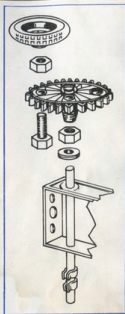

MECCANO[®] junior

exemples
de modèles avec
vues détaillées

3

boîte n°

tour

chouleur - pelleteur

pont

camion de dépannage

grue portique

toupie

grue géante

jeep

excavateur

camion à benne basculante

batteur

contenu des boîtes **MECCANO** junior

MECCANO
france s.a.

118 Avenue Jean-Jaurès
75019 Paris

	PIECES	BOITE 1	BOITE 2	BOITE 3		PIECES	BOITE 1	BOITE 2	BOITE 3
P 50		4	4	8	P 67		-	2	2
P 51		2	4	6	P 68		-	1	2
P 52		2	4	4	P 76		-	-	2
P 53		2	2	4	P 77		-	-	1
P 54		1	2	2	P 78		4	5	10
P 55		12	18	30	P 79		4	4	4
P 56		2	10	18	P 80		-	-	1
P 57		14	28	48	P 81		-	-	2
P 58		1	1	1	P 82		-	-	1
P 59		3	4	6	P 87		-	-	2
P 60		4	6	8	P 97		-	-	2
P 62		1	2	3	P 99		-	1	1
P 63		2	6	8	40		1	1	2
P 64		1	1	1					
P 65		2	2	2					
P 66		-	4	4					