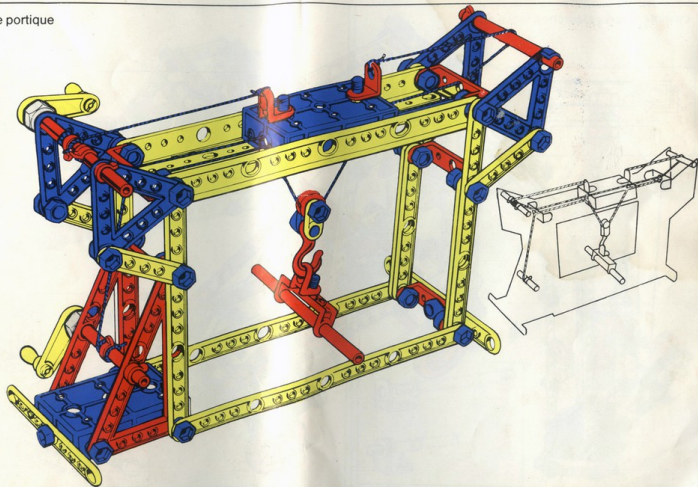

MECCANO[®] junior

exemples
de modèles avec
vues détaillées

3

boîte n°

tour

chouleur - pelleteur

pont

camion de dépannage

grue portique

toupie

grue géante

jeep

excavateur

camion à benne basculante

batteur

contenu des boîtes **MECCANO** junior

MECCANO
france s.a.

118 Avenue Jean-Jaurès
75019 Paris

	PIECES	BOITE 1	BOITE 2	BOITE 3		PIECES	BOITE 1	BOITE 2	BOITE 3
P 50		4	4	8	P 67		-	2	2
P 51		2	4	6	P 68		-	1	2
P 52		2	4	4	P 76		-	-	2
P 53		2	2	4	P 77		-	-	1
P 54		1	2	2	P 78		4	5	10
P 55		12	18	30	P 79		4	4	4
P 56		2	10	18	P 80		-	-	1
P 57		14	28	48	P 81		-	-	2
P 58		1	1	1	P 82		-	-	1
P 59		3	4	6	P 87		-	-	2
P 60		4	6	8	P 97		-	-	2
P 62		1	2	3	P 99		-	1	1
P 63		2	6	8	40		1	1	2
P 64		1	1	1					
P 65		2	2	2					
P 66		-	4	4					