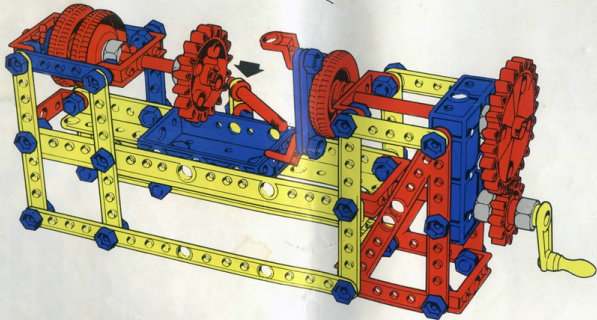

MECCANO[®] junior

exemples
de modèles avec
vues détaillées

3

boîte n°

tour

chouleur - pelleteur

pont

camion de dépannage

grue portique

toupie

grue géante

jeep

excavateur

camion à benne basculante

batteur

contenu des boîtes **MECCANO** junior

MECCANO
france s.a.

118 Avenue Jean-Jaurès
75019 Paris

	PIECES	BOITE 1	BOITE 2	BOITE 3		PIECES	BOITE 1	BOITE 2	BOITE 3
P 50		4	4	8	P 67		-	2	2
P 51		2	4	6	P 68		-	1	2
P 52		2	4	4	P 76		-	-	2
P 53		2	2	4	P 77		-	-	1
P 54		1	2	2	P 78		4	5	10
P 55		12	18	30	P 79		4	4	4
P 56		2	10	18	P 80		-	-	1
P 57		14	28	48	P 81		-	-	2
P 58		1	1	1	P 82		-	-	1
P 59		3	4	6	P 87		-	-	2
P 60		4	6	8	P 97		-	-	2
P 62		1	2	3	P 99		-	1	1
P 63		2	6	8	40		1	1	2
P 64		1	1	1					
P 65		2	2	2					
P 66		-	4	4					