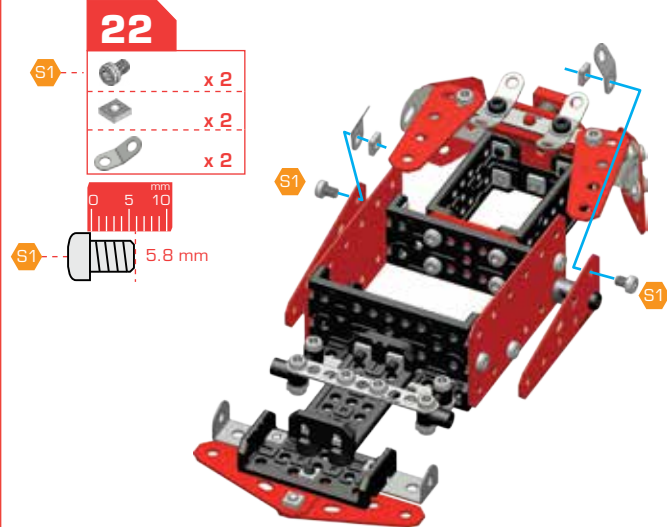

SL. Vsebina: 297 delov, 2 pravi orodji, 1 list z nalepkami in 1 list z navodili za 1 model.

2

3

4

- S2 x 1
- x 1
- x 1
- x 1
- x 1

9.5 mm

5 3+4

- S4 x 1
- x 1
- x 1
- x 1
- x 1

19 mm

A238 1:1

6

- S3 x 4
- x 4
- x 1
- x 1

12 mm

7

- S1 x 2
- x 2
- x 2

5.8 mm

23

- S1 x 2
- x 2
- x 2
- x 2

mm
0 5 10

S1 5.8 mm

24

- S1 x 2
- x 2
- x 2

mm
0 5 10

S1 5.8 mm