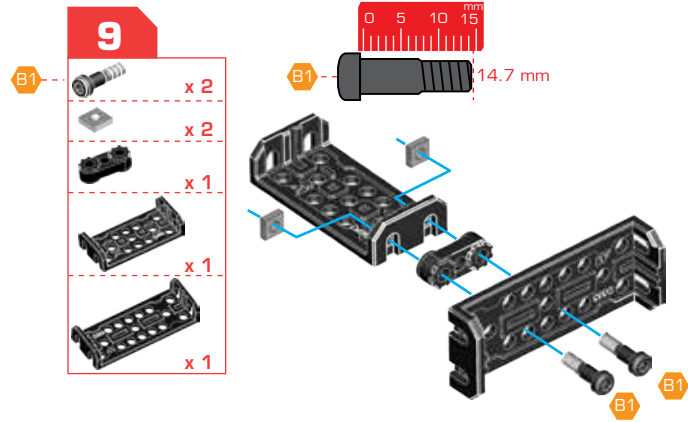

SL. Vsebina: 297 delov, 2 pravi orodji, 1 list z nalepkami in 1 list z navodili za 1 model.

2

3

4

- S2 x 1
- x 1
- x 1
- x 1
- x 1

9.5 mm

5 3+4

- S4 x 1
- x 1
- x 1
- x 1
- x 1

19 mm

A238 1:1

6

- S3 x 4
- x 4
- x 1
- x 1

12 mm

7

- S1 x 2
- x 2
- x 2

5.8 mm

23

- S1 x 2
- x 2
- x 2
- x 2

mm
0 5 10

S1 5.8 mm

24

- S1 x 2
- x 2
- x 2

mm
0 5 10

S1 5.8 mm

25

- B3 x 2
- x 2
- x 2
- x 2
- x 2

mm
0 5 10 15 20 25 30

B3 23 mm

26

- S1 x 2
- S2 x 2
- x 4
- x 4
- x 2
- x 2
- x 2

mm
0 5 10

mm
0 5 10 15 20