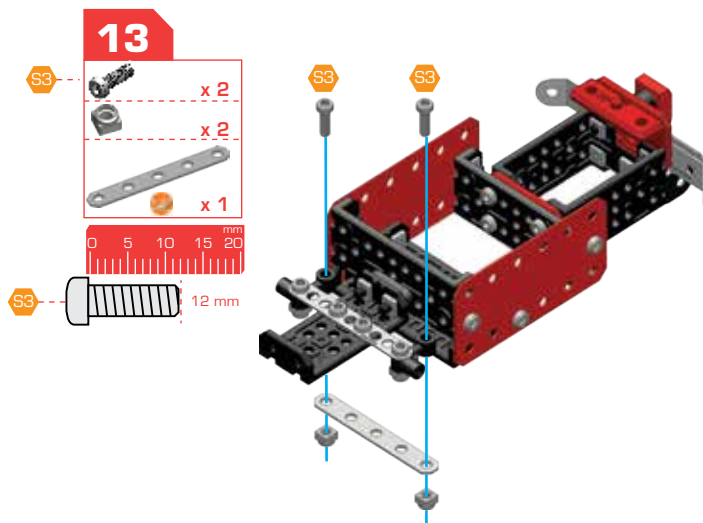

SL. Vsebina: 297 delov, 2 pravi orodji, 1 list z nalepkami in 1 list z navodili za 1 model.

2

3

4

- S2 x 1
- x 1
- x 1
- x 1
- x 1

9.5 mm

5 3+4

- S4 x 1
- x 1
- x 1
- x 1
- x 1

19 mm

A238 1:1

6

- S3 x 4
- x 4
- x 1
- x 1

12 mm

7

- S1 x 2
- x 2
- x 2

5.8 mm

23

- S1 x 2
- x 2
- x 2
- x 2

mm
0 5 10

S1 5.8 mm

24

- S1 x 2
- x 2
- x 2

mm
0 5 10

S1 5.8 mm

25

- B3 x 2
- x 2
- x 2
- x 2
- x 2

mm
0 5 10 15 20 25 30

B3 23 mm

26

- S1 x 2
- S2 x 2
- x 4
- x 4
- x 2
- x 2
- x 2

mm
0 5 10

mm
0 5 10 15 20