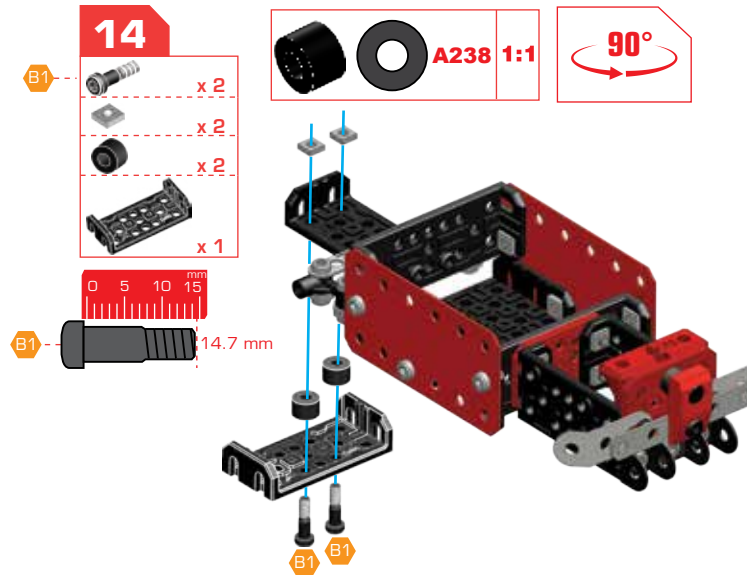

SL. Vsebina: 297 delov, 2 pravi orodji, 1 list z nalepkami in 1 list z navodili za 1 model.

2

3

4

- S2 x 1
- x 1
- x 1
- x 1
- x 1

9.5 mm

5 3+4

- S4 x 1
- x 1
- x 1
- x 1
- x 1

19 mm

A238 1:1

6

- S3 x 4
- x 4
- x 1
- x 1

12 mm

7

- S1 x 2
- x 2
- x 2

5.8 mm

23

- S1 x 2
- x 2
- x 2
- x 2

mm
0 5 10

S1 5.8 mm

24

- S1 x 2
- x 2
- x 2

mm
0 5 10

S1 5.8 mm