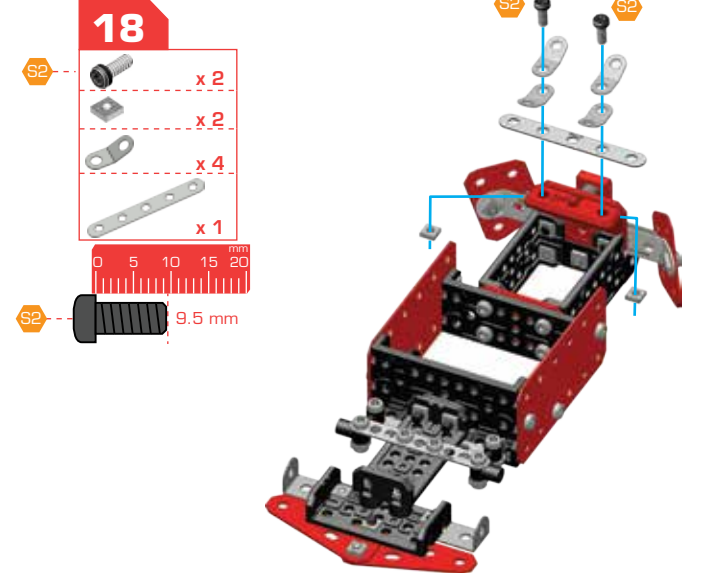

SL. Vsebina: 297 delov, 2 pravi orodji, 1 list z nalepkami in 1 list z navodili za 1 model.

2

3

4

- S2 x 1
- x 1
- x 1
- x 1
- x 1

9.5 mm

5 3+4

- S4 x 1
- x 1
- x 1
- x 1
- x 1

19 mm

A238 1:1

6

- S3 x 4
- x 4
- x 1
- x 1

12 mm

7

- S1 x 2
- x 2
- x 2

5.8 mm

23

- S1 x 2
- x 2
- x 2
- x 2

mm
0 5 10

S1 5.8 mm

24

- S1 x 2
- x 2
- x 2

mm
0 5 10

S1 5.8 mm

25

- B3 x 2
- x 2
- x 2
- x 2
- x 2

mm
0 5 10 15 20 25 30

B3 23 mm

26

- S1 x 2
- S2 x 2
- x 4
- x 4
- x 2
- x 2
- x 2

mm
0 5 10

mm
0 5 10 15 20