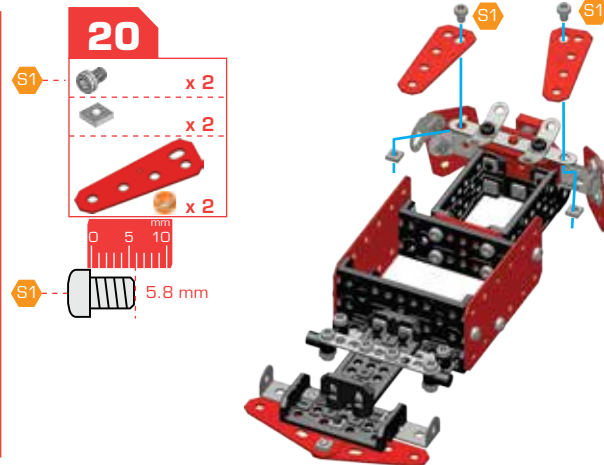

SL. Vsebina: 297 delov, 2 pravi orodji, 1 list z nalepkami in 1 list z navodili za 1 model.

2

3

4

- S2 x 1
- x 1
- x 1
- x 1
- x 1

9.5 mm

5 3+4

- S4 x 1
- x 1
- x 1
- x 1
- x 1

19 mm

A238 1:1

6

- S3 x 4
- x 4
- x 1
- x 1

12 mm

7

- S1 x 2
- x 2
- x 2

5.8 mm

23

- S1 x 2
- x 2
- x 2
- x 2

mm
0 5 10

S1 5.8 mm

24

- S1 x 2
- x 2
- x 2

mm
0 5 10

S1 5.8 mm

25

- B3 x 2
- x 2
- x 2
- x 2
- x 2

mm
0 5 10 15 20 25 30

B3 23 mm

26

- S1 x 2
- S2 x 2
- x 4
- x 4
- x 2
- x 2
- x 2

mm
0 5 10

mm
0 5 10 15 20