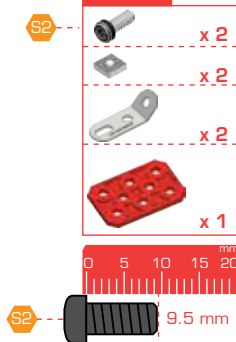

HR. Sadržaj: 297 dijelova, 2 prava alata, 1 list s naljepnicama i 1 list s uputama za 1 model.

BG. Съдържание: 297 части, 2 истински инструмента, 1 лист със стикери и 1 ръководство с инструкции за 1 модел.

SL. Vsebina: 297 delov, 2 pravi orodji, 1 list z nalepkami in 1 list z navodili za 1 model.

2

3

4

- S2 x 1
- x 1
- x 1
- x 1
- x 1

9.5 mm

5 3+4

- S4 x 1
- x 1
- x 1
- x 1
- x 1

19 mm

A238 1:1

6

- S3 x 4
- x 4
- x 1
- x 1

12 mm

7

- S1 x 2
- x 2
- x 2

5.8 mm