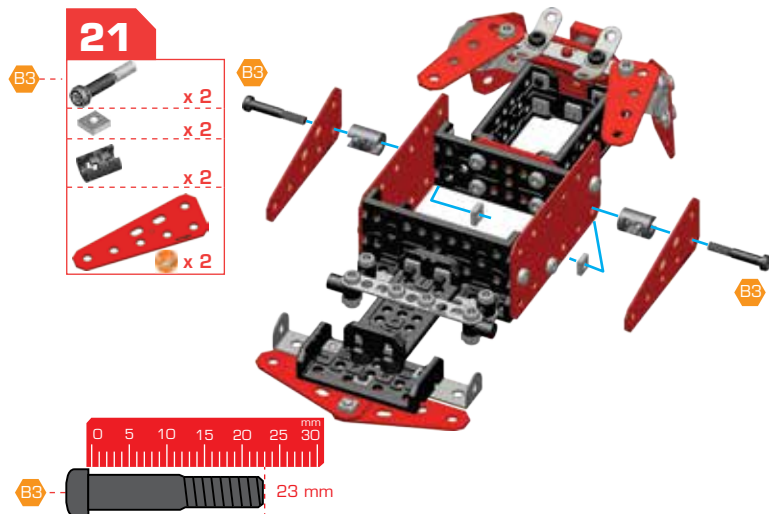

SL. Vsebina: 297 delov, 2 pravi orodji, 1 list z nalepkami in 1 list z navodili za 1 model.

2

3

4

- S2 x 1
- x 1
- x 1
- x 1
- x 1

9.5 mm

5 3+4

- S4 x 1
- x 1
- x 1
- x 1
- x 1

19 mm

A238 1:1

6

- S3 x 4
- x 4
- x 1
- x 1

12 mm

7

- S1 x 2
- x 2
- x 2

5.8 mm

23

- S1 x 2
- x 2
- x 2
- x 2

mm
0 5 10

S1 5.8 mm

24

- S1 x 2
- x 2
- x 2

mm
0 5 10

S1 5.8 mm