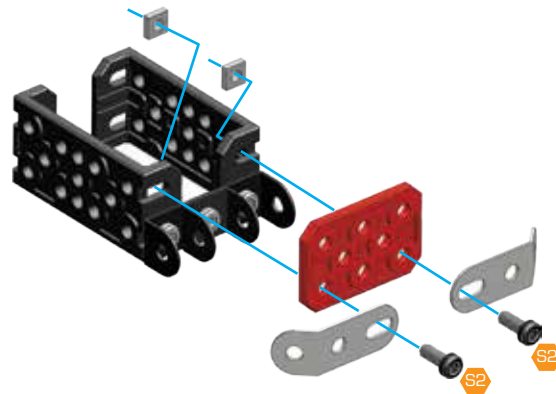

HR. Sadržaj: 297 dijelova, 2 prava alata, 1 list s naljepnicama i 1 list s uputama za 1 model.

BG. Съдържание: 297 части, 2 истински инструмента, 1 лист със стикери и 1 ръководство с инструкции за 1 модел.

SL. Vsebina: 297 delov, 2 pravi orodji, 1 list z nalepkami in 1 list z navodili za 1 model.

2

3

4

- S2 x 1
- x 1
- x 1
- x 1
- x 1

9.5 mm

5 3+4

- S4 x 1
- x 1
- x 1
- x 1
- x 1