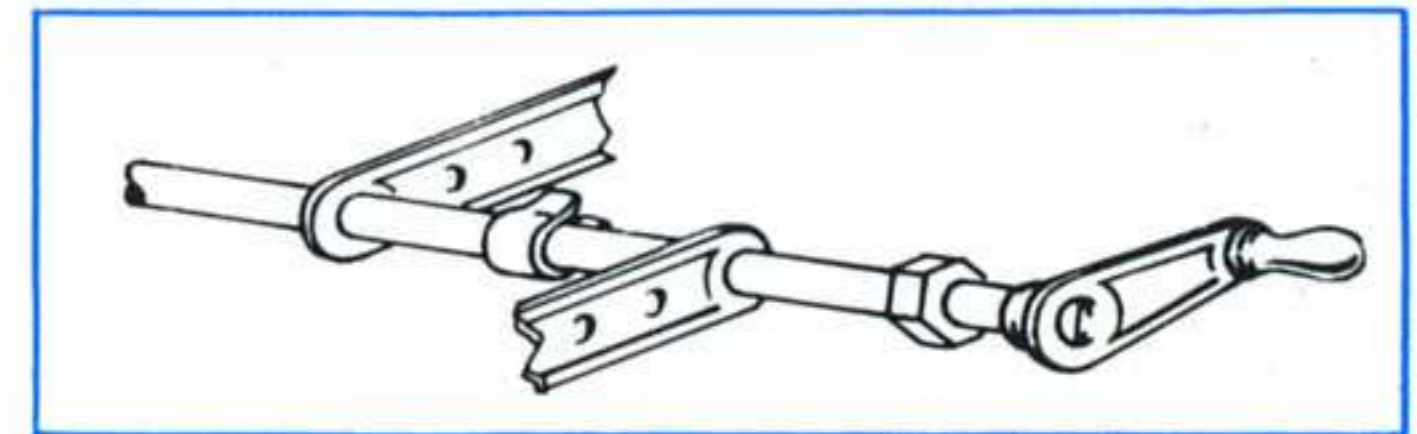

Lokomotive  
locomotive

balance  
Waage

pont suspendu  
Brücke

grue fixe  
Kran

balançoire  
Schaukel

chouleur - pelleur  
Schaufelfahrzeug

avion  
Flugzeug

# contenu des boîtes **MECCANO** junior

**MECCANO**  
france s.a.

118 Avenue Jean-Jaurès  
75019 Paris

	PIECES	BOITE 1	BOITE 2	BOITE 3		PIECES	BOITE 1	BOITE 2	BOITE 3
P 50		4	4	8	P 67		-	2	2
P 51		2	4	6	P 68		-	1	2
P 52		2	4	4	P 76		-	-	2
P 53		2	2	4	P 77		-	-	1
P 54		1	2	2	P 78		4	5	10
P 55		12	18	30	P 79		4	4	4
P 56		2	10	18	P 80		-	-	1
P 57		14	28	48	P 81		-	-	2
P 58		1	1	1	P 82		-	-	1
P 59		3	4	6	P 87		-	-	2
P 60		4	6	8	P 97		-	-	2
P 62		1	2	3	P 99		-	1	1
P 63		2	6	8	40		1	1	2
P 64		1	1	1					
P 65		2	2	2					
P 66		-	4	4					