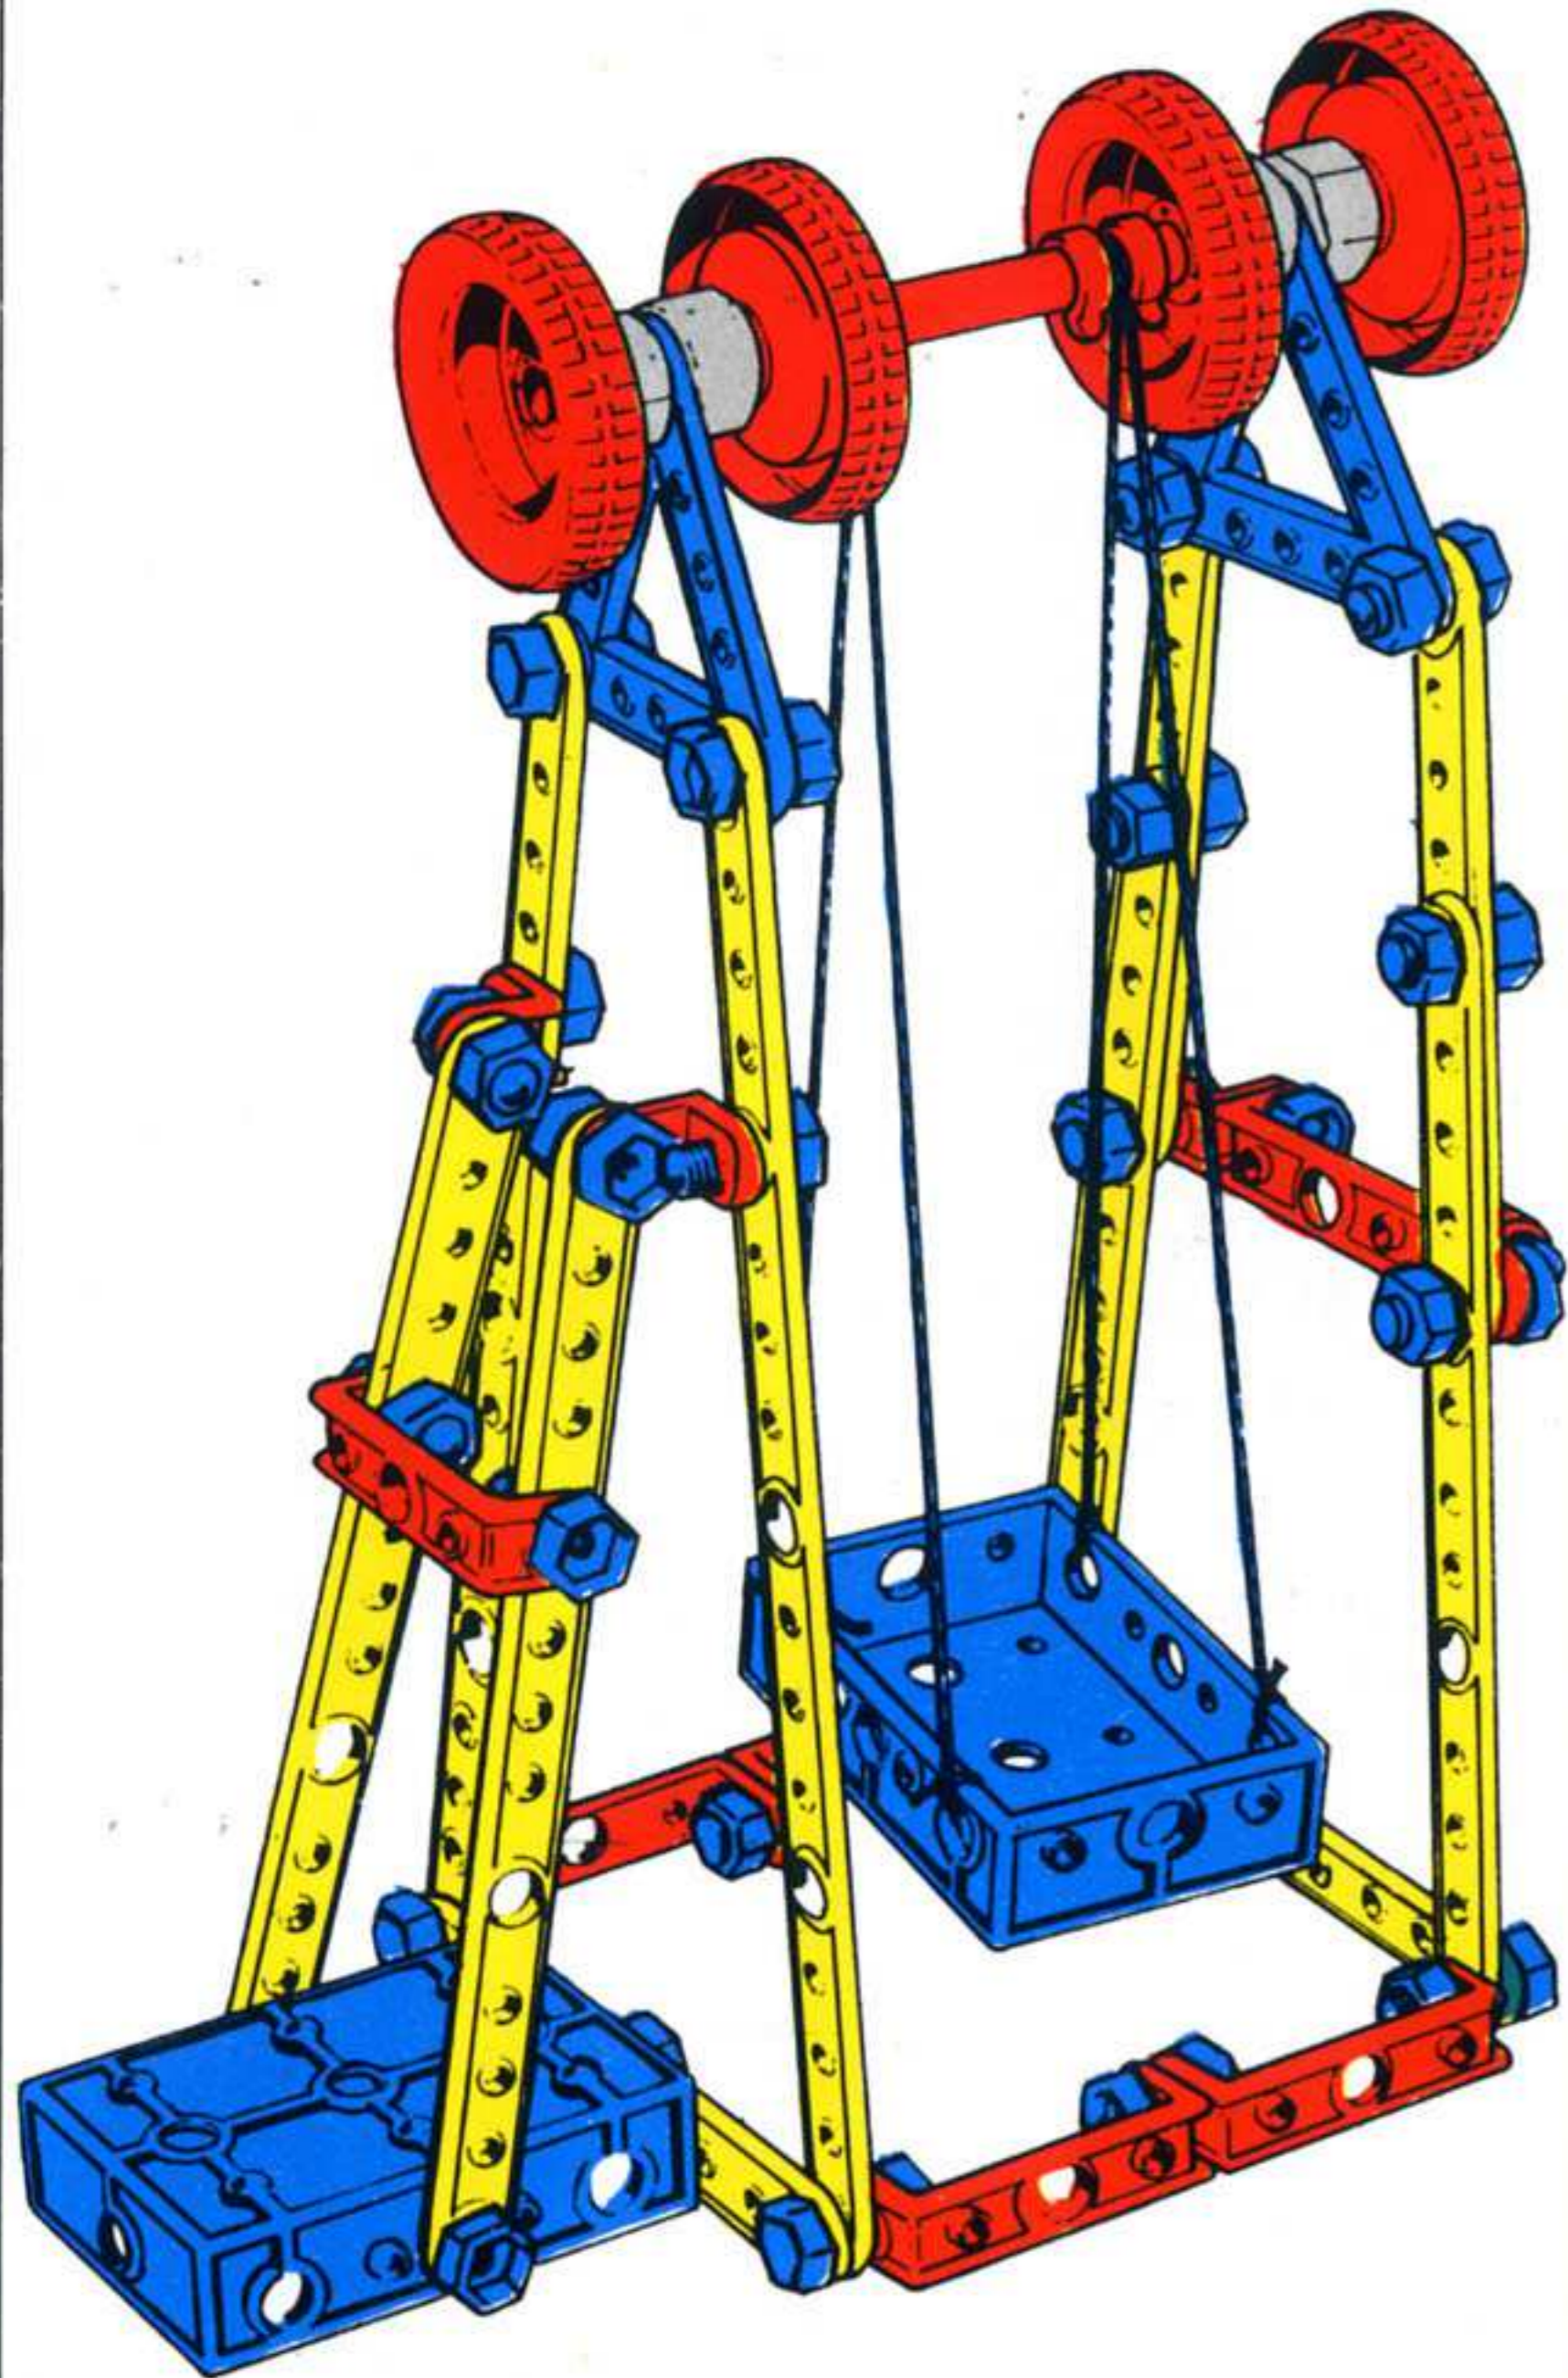

# MECCANO<sup>®</sup> junior

exemples de modèles  
avec vues détaillées

42 modèles expliqués  
en couleurs

jeu de construction  
pour enfant

2

grue mobile  
Kranwagen

sidecar  
Motorrad  
mit Beiwagen

niveleuse  
Planierfahrzeug

camion  
LKW

remorqueur  
Schleppschiff

voiture de course  
Rennwagen

moteur à vapeur  
Dampfmaschine

hélicoptère  
Hubschrauber

camion benne basculante  
Kipper

module lunaire  
Raumschiff

Wagen  
kart

Lokomotive  
locomotive

balance  
Waage

pont suspendu  
Brücke

grue fixe  
Kran

balançoire  
Schaukel

chouleur - pelleur  
Schaufelfahrzeug

avion  
Flugzeug

# contenu des boîtes **MECCANO** junior

**MECCANO**  
france s.a.

118 Avenue Jean-Jaurès  
75019 Paris

	PIECES	BOITE 1	BOITE 2	BOITE 3		PIECES	BOITE 1	BOITE 2	BOITE 3
P 50		4	4	8	P 67		-	2	2
P 51		2	4	6	P 68		-	1	2
P 52		2	4	4	P 76		-	-	2
P 53		2	2	4	P 77		-	-	1
P 54		1	2	2	P 78		4	5	10
P 55		12	18	30	P 79		4	4	4
P 56		2	10	18	P 80		-	-	1
P 57		14	28	48	P 81		-	-	2
P 58		1	1	1	P 82		-	-	1
P 59		3	4	6	P 87		-	-	2
P 60		4	6	8	P 97		-	-	2
P 62		1	2	3	P 99		-	1	1
P 63		2	6	8	40		1	1	2
P 64		1	1	1					
P 65		2	2	2					
P 66		-	4	4					