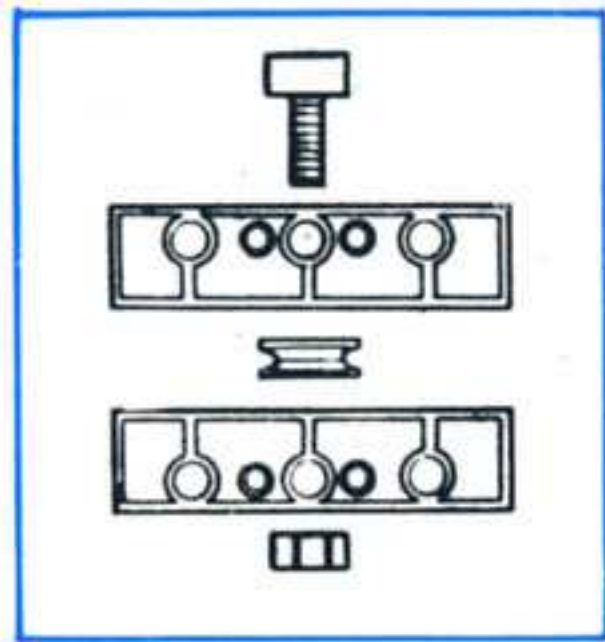

# MECCANO<sup>®</sup> junior

exemples de modèles  
avec vues détaillées

42 modèles expliqués  
en couleurs

jeu de construction  
pour enfant

2

grue mobile  
Kranwagen

sidecar  
Motorrad  
mit Beiwagen

niveleuse  
Planierfahrzeug

# contenu des boîtes **MECCANO** junior

**MECCANO**  
france s.a.

118 Avenue Jean-Jaurès  
75019 Paris

	PIECES	BOITE 1	BOITE 2	BOITE 3		PIECES	BOITE 1	BOITE 2	BOITE 3
P 50		4	4	8	P 67		-	2	2
P 51		2	4	6	P 68		-	1	2
P 52		2	4	4	P 76		-	-	2
P 53		2	2	4	P 77		-	-	1
P 54		1	2	2	P 78		4	5	10
P 55		12	18	30	P 79		4	4	4
P 56		2	10	18	P 80		-	-	1
P 57		14	28	48	P 81		-	-	2
P 58		1	1	1	P 82		-	-	1
P 59		3	4	6	P 87		-	-	2
P 60		4	6	8	P 97		-	-	2
P 62		1	2	3	P 99		-	1	1
P 63		2	6	8	40		1	1	2
P 64		1	1	1					
P 65		2	2	2					
P 66		-	4	4					