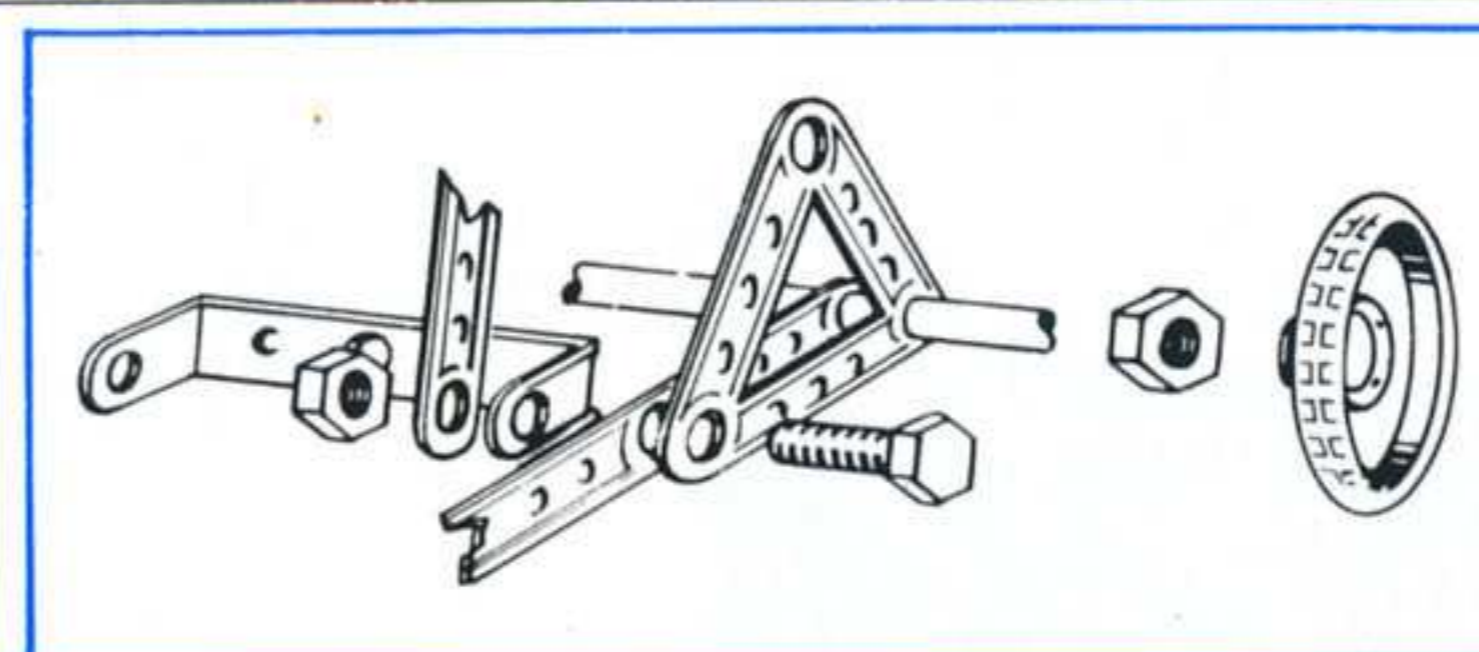

camion benne basculante
Kipper