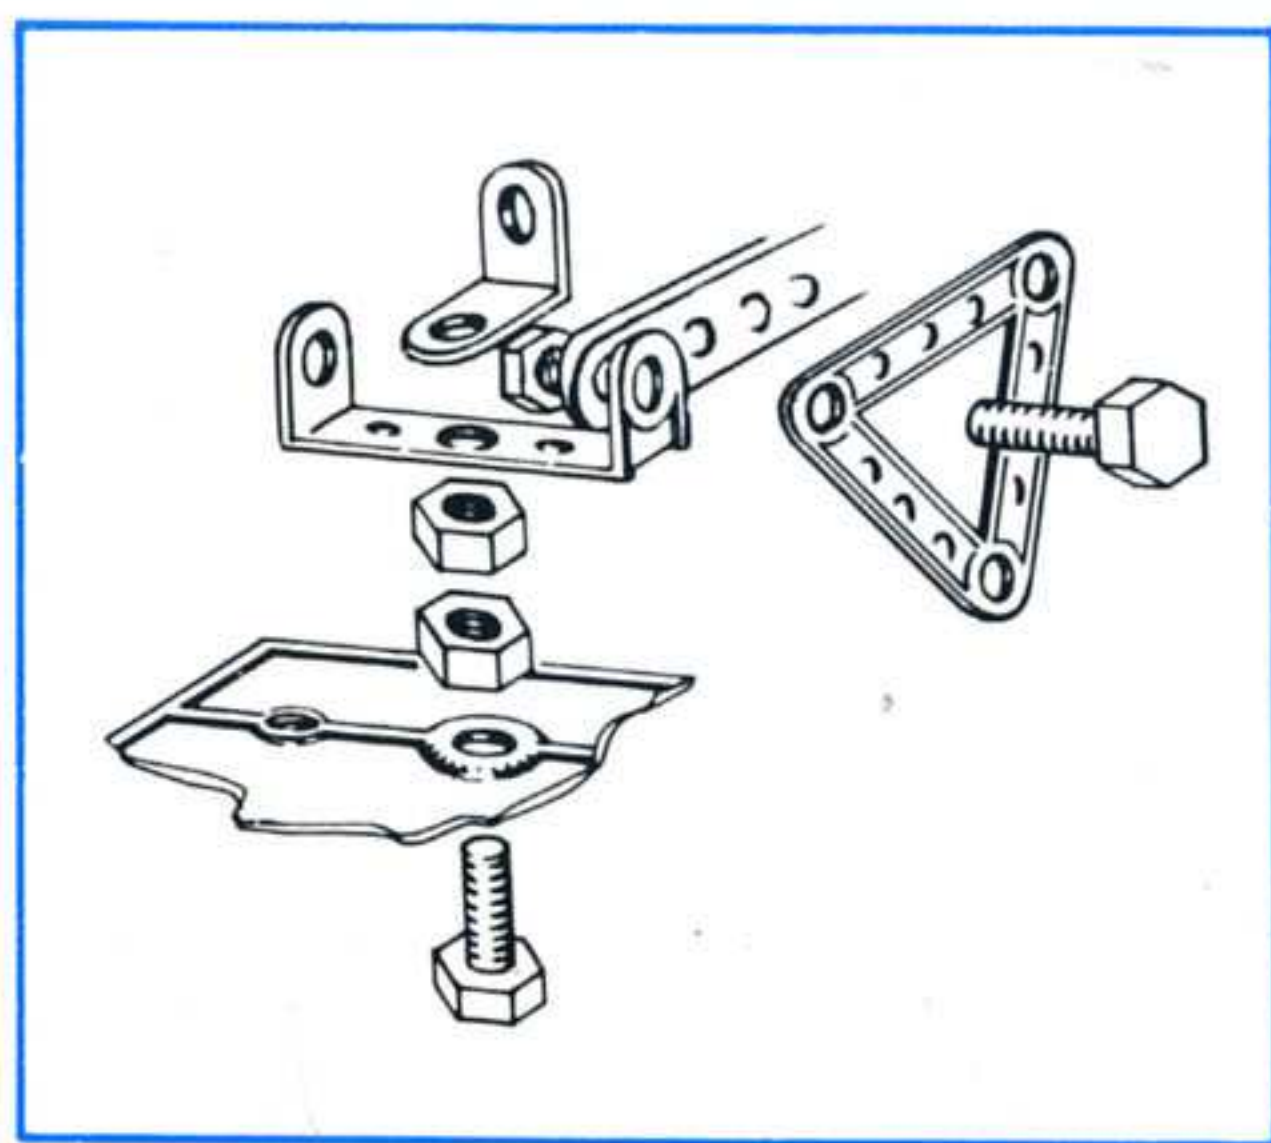

# MECCANO<sup>®</sup> junior

exemples de modèles  
avec vues détaillées

42 modèles expliqués  
en couleurs

jeu de construction  
pour enfant

2

grue mobile  
Kranwagen

sidecar  
Motorrad  
mit Beiwagen

niveleuse  
Planierfahrzeug

# contenu des boîtes **MECCANO** junior

**MECCANO**  
france s.a.

118 Avenue Jean-Jaurès  
75019 Paris

	PIECES	BOITE 1	BOITE 2	BOITE 3		PIECES	BOITE 1	BOITE 2	BOITE 3
P 50		4	4	8	P 67		-	2	2
P 51		2	4	6	P 68		-	1	2
P 52		2	4	4	P 76		-	-	2
P 53		2	2	4	P 77		-	-	1
P 54		1	2	2	P 78		4	5	10
P 55		12	18	30	P 79		4	4	4
P 56		2	10	18	P 80		-	-	1
P 57		14	28	48	P 81		-	-	2
P 58		1	1	1	P 82		-	-	1
P 59		3	4	6	P 87		-	-	2
P 60		4	6	8	P 97		-	-	2
P 62		1	2	3	P 99		-	1	1
P 63		2	6	8	40		1	1	2
P 64		1	1	1					
P 65		2	2	2					
P 66		-	4	4					