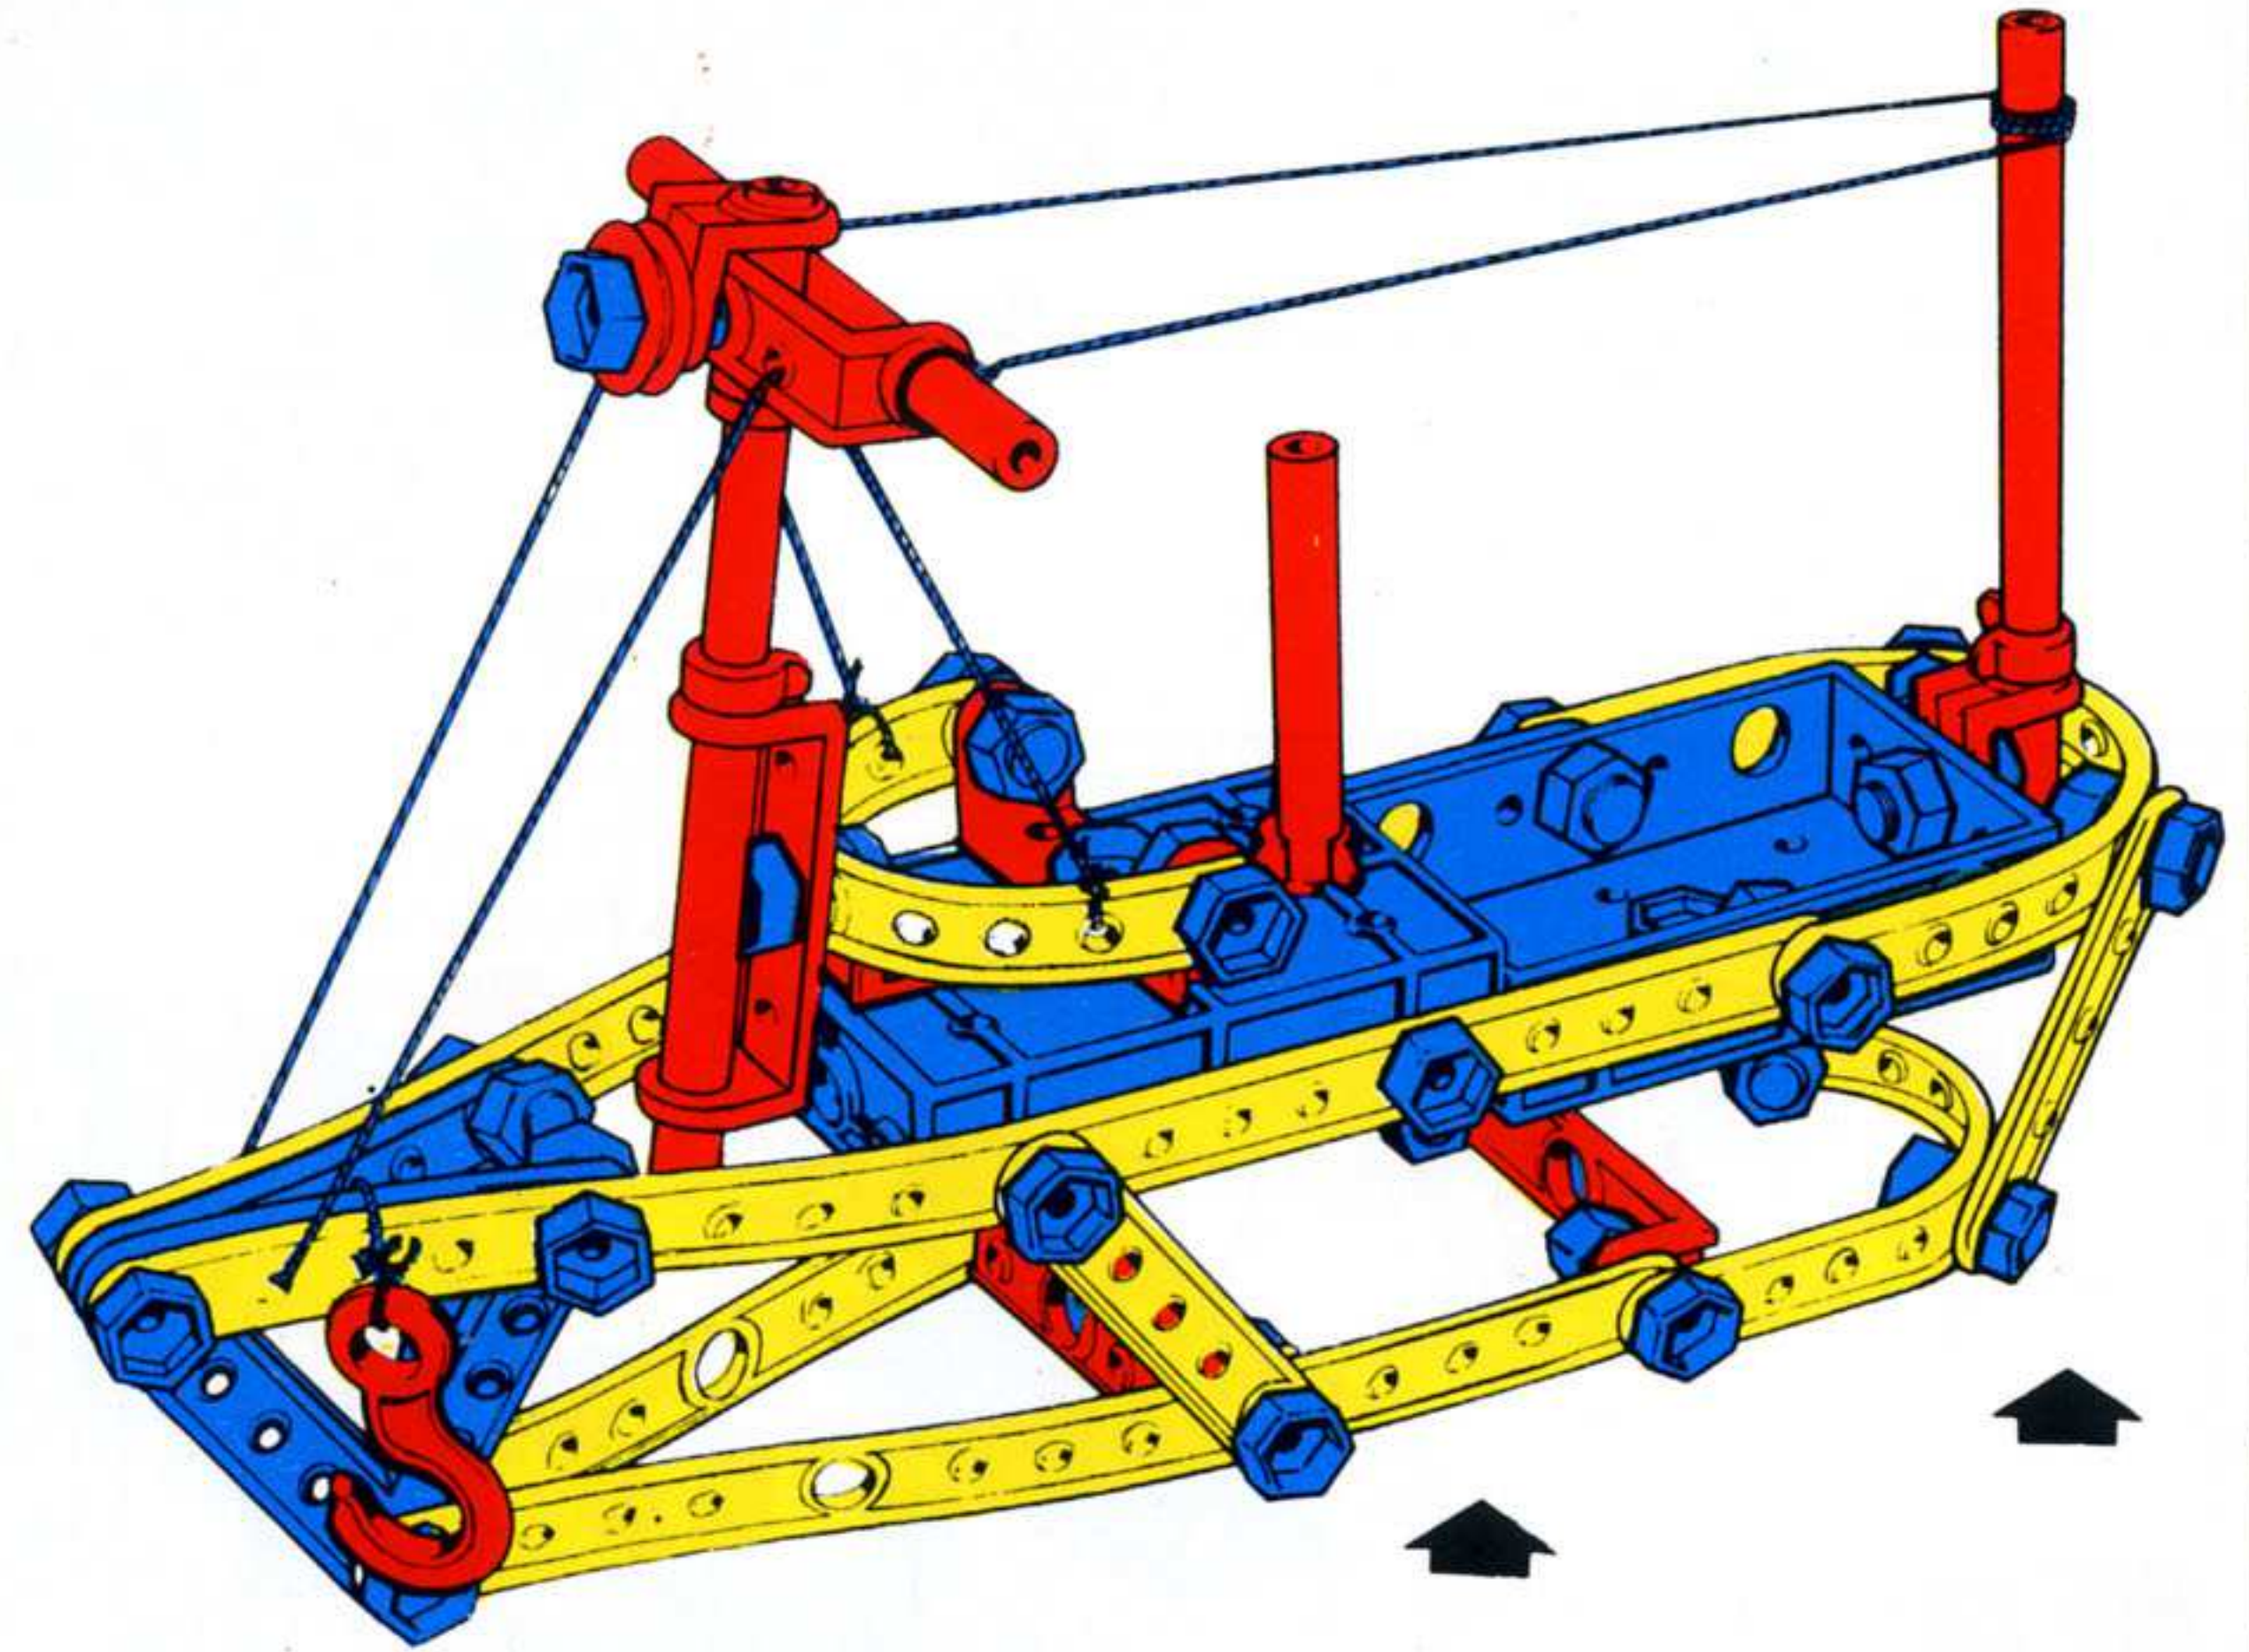

# MECCANO<sup>®</sup> junior

exemples de modèles  
avec vues détaillées

42 modèles expliqués  
en couleurs

jeu de construction  
pour enfant

2

grue mobile  
Kranwagen

sidecar  
Motorrad  
mit Beiwagen

niveleuse  
Planierfahrzeug

camion  
LKW

remorqueur  
Schleppschiff

voiture de course  
Rennwagen

moteur à vapeur  
Dampfmaschine

hélicoptère  
Hubschrauber

camion benne basculante  
Kipper

module lunaire  
Raumschiff

Wagen  
kart

Lokomotive  
locomotive

balance  
Waage

pont suspendu  
Brücke

grue fixe  
Kran

balançoire  
Schaukel

chouleur - pelleur  
Schaufelfahrzeug

avion  
Flugzeug

# contenu des boîtes **MECCANO** junior

**MECCANO**  
france s.a.

118 Avenue Jean-Jaurès  
75019 Paris

	PIECES	BOITE 1	BOITE 2	BOITE 3		PIECES	BOITE 1	BOITE 2	BOITE 3
P 50		4	4	8	P 67		-	2	2
P 51		2	4	6	P 68		-	1	2
P 52		2	4	4	P 76		-	-	2
P 53		2	2	4	P 77		-	-	1
P 54		1	2	2	P 78		4	5	10
P 55		12	18	30	P 79		4	4	4
P 56		2	10	18	P 80		-	-	1
P 57		14	28	48	P 81		-	-	2
P 58		1	1	1	P 82		-	-	1
P 59		3	4	6	P 87		-	-	2
P 60		4	6	8	P 97		-	-	2
P 62		1	2	3	P 99		-	1	1
P 63		2	6	8	40		1	1	2
P 64		1	1	1					
P 65		2	2	2					
P 66		-	4	4					