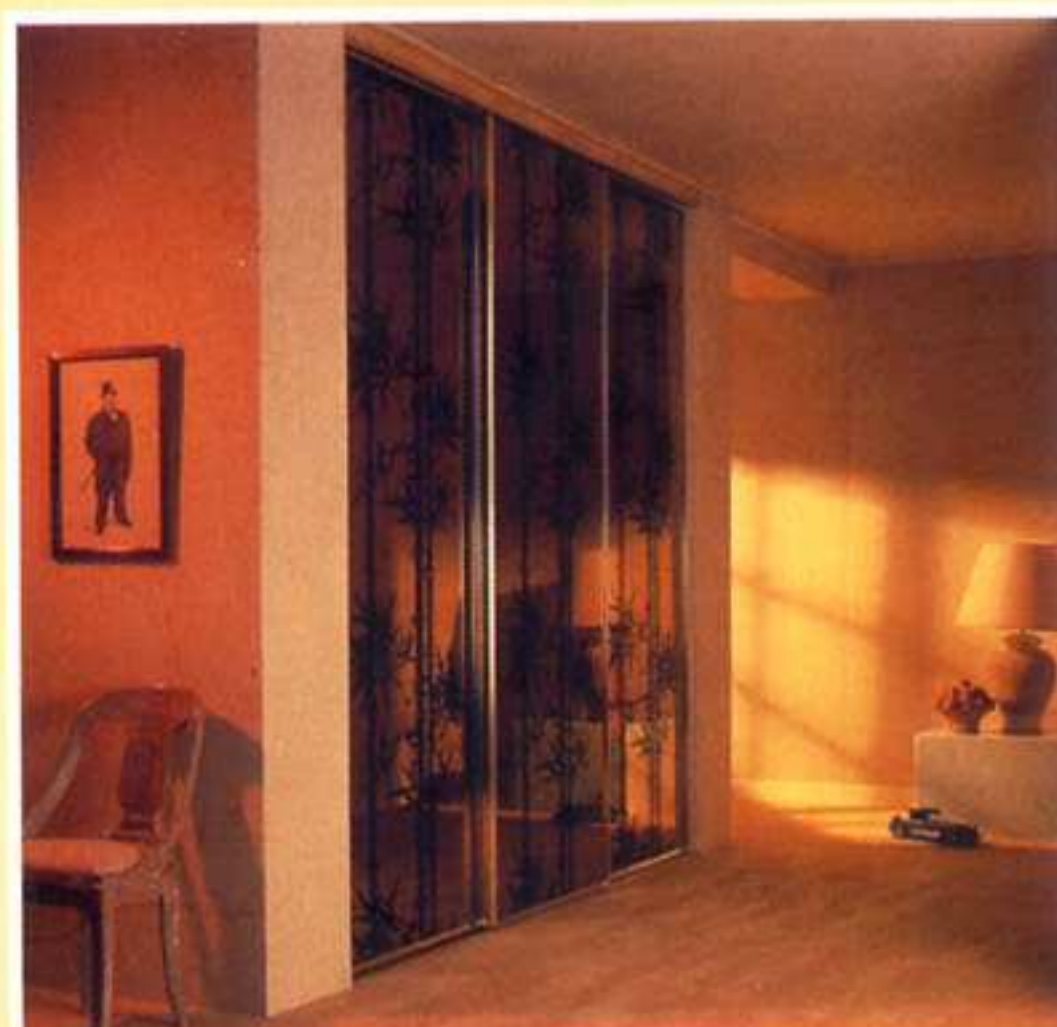

MIXTE 3 VANTAUX :
- 2 vantaux Blanc Uni
- 1 vantail Miroir Argent
Profilé ton Champagne

MIROIR ARGENT LOUISIANE BLANCHE :
- 2 vantaux fermés
- 1 vantail ouvert droit
- 1 vantail ouvert gauche Profilé ton Alu

- 3 vantaux Blanc Uni
Profilé ton Champagne

MIROIR RHUM DÉCOR :
- 5 vantaux New York Créole
Profilé ton Brass

**MIROIR ARGENT
PALOMBES BLANCHES :**
- 1 vantail Palombes milieu
- 1 vantail Palombes gauche
- 1 vantail Palombes droite
Profilé ton Alu

FABRIQUÉES A VOS MESURES

- Hauteur maxi : miroir 2,66 m.l.
panneaux 2,61 m.l.
- Longueur maxi : 4,80 m.l.

4 profilés différents :

- Champagne
- Blanc
- Ton Alu
- Brass

MIROIR CRÉOLE BAMBOU MARRON :
- 3 vantaux
Profilé ton Brass

MIROIR ARGENT :
- 4 vantaux
Profilé ton Alu

CLÉOPÂTRE

MIROIR CRÉOLE :
- 3 vantaux
Profilé ton Brass

Les pliantes

MIROIR ARGENT LOUISIANE BLANCHE :

- 2 panneaux ouverts gauche
- 2 panneaux ouverts droite

3 HAUTEURS :