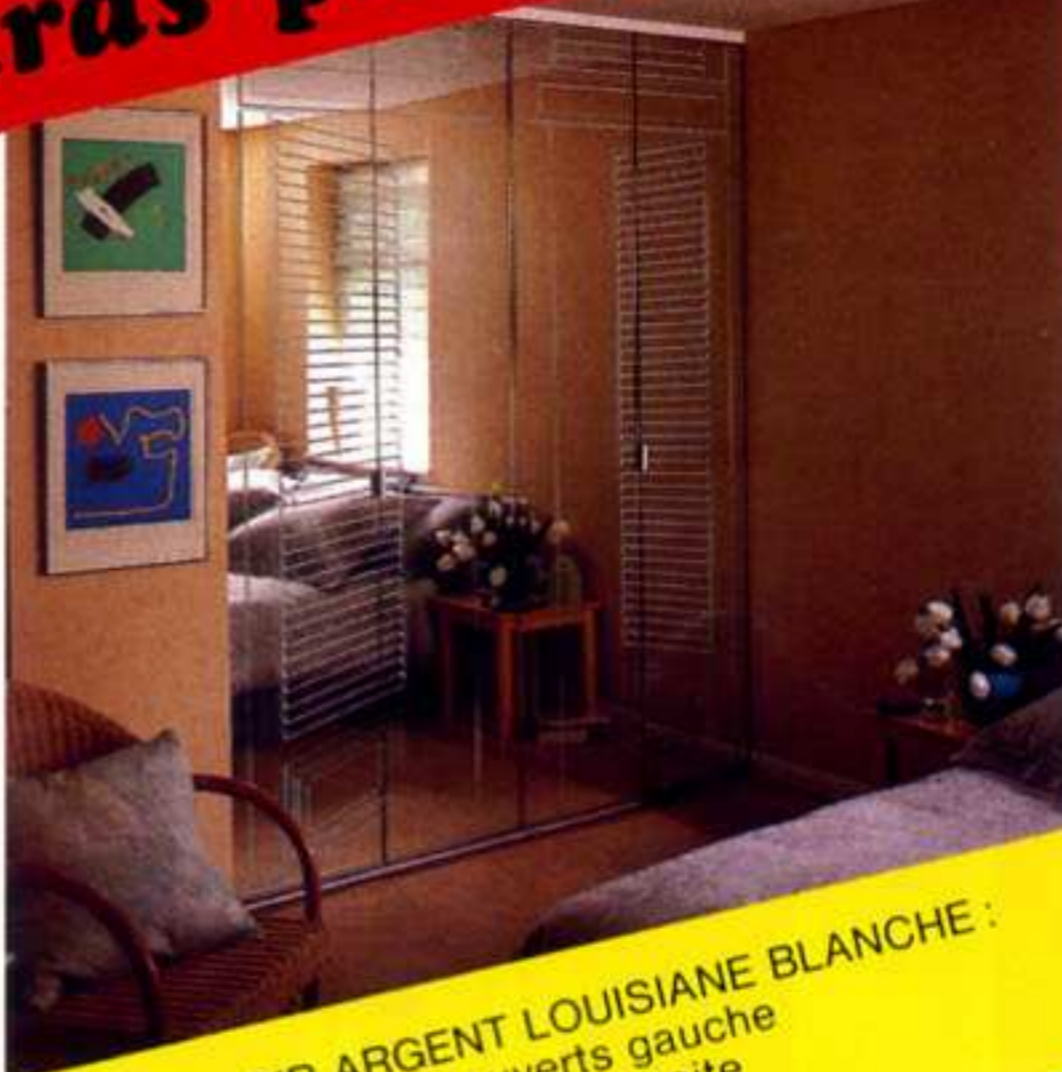

MIXTE 3 VANTAUX :
- 2 vantaux Blanc Uni
- 1 vantail Miroir Argent
Profilé ton Champagne

MIROIR ARGENT LOUISIANE BLANCHE :
- 2 vantaux fermés
- 1 vantail ouvert droit
- 1 vantail ouvert gauche Profilé ton Alu

Placards pliants décoratifs

MIROIR CRÉOLE BAMBOU MARRON :
Profilé ton Brass

MIROIR ARGENT LOUISIANE BLANCHE :
- 2 panneaux ouverts gauche
- 2 panneaux ouverts droite

MIROIR BRONZE UNI :
Profilé ton Brass