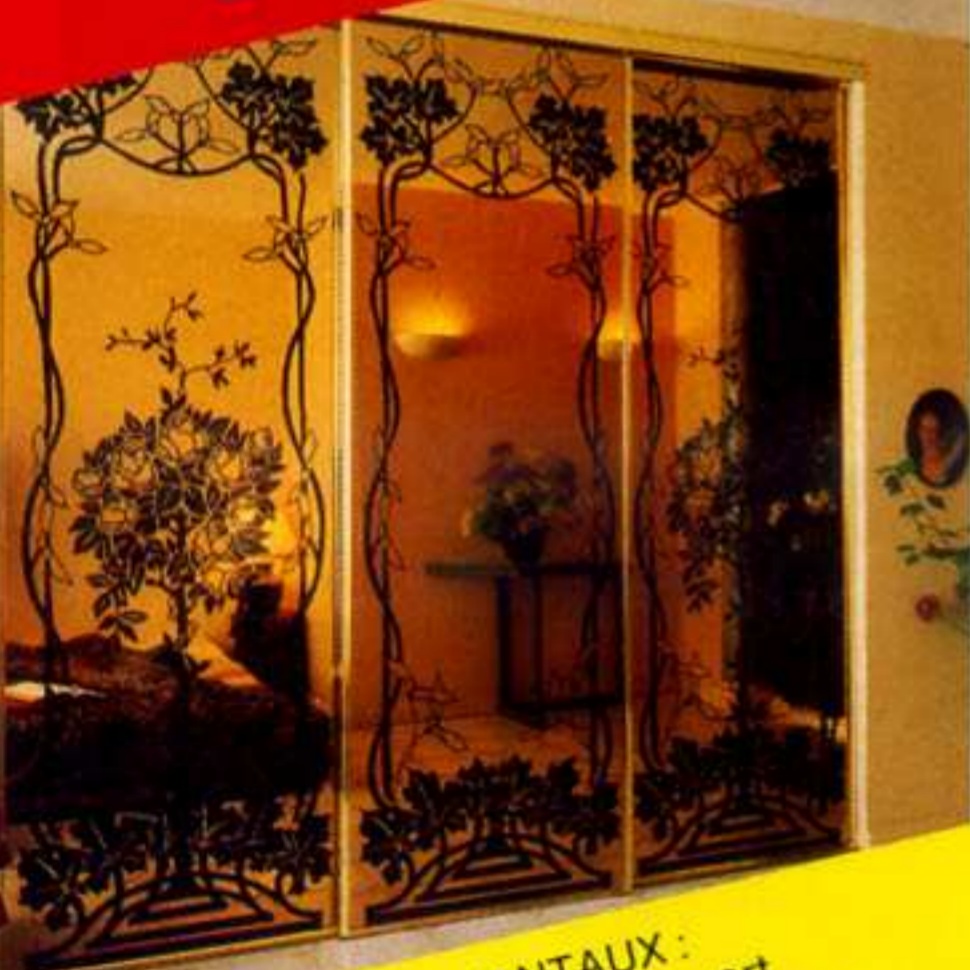

PLACARDS et RANGEMENTS

ACME

Plus de 1 000 possibilités
de choix de
821 à 31168 F

Placards coulissants faits à vos mesures

MIROIR CRÉOLE 3 VANTAUX :
- 1 vantail Roseaie Marron ouvert
- 2 vantaux Roseaie Marron Bouquet
Profilé ton Brass

MIXTE 3 VANTAUX :
- 2 vantaux Blanc Uni
- 1 vantail Miroir Argent
Profilé ton Champagne

MIROIR ARGENT LOUISIANE BLANCHE :
- 2 vantaux fermés
- 1 vantail ouvert droit
- 1 vantail ouvert gauche Profilé ton Alu

Placards pliants décoratifs

MIROIR CRÉOLE BAMBOU MARRON :
Profilé ton Brass

MIROIR ARGENT LOUISIANE BLANCHE :
- 2 panneaux ouverts gauche
- 2 panneaux ouverts droite

MIROIR BRONZE UNI :
Profilé ton Brass