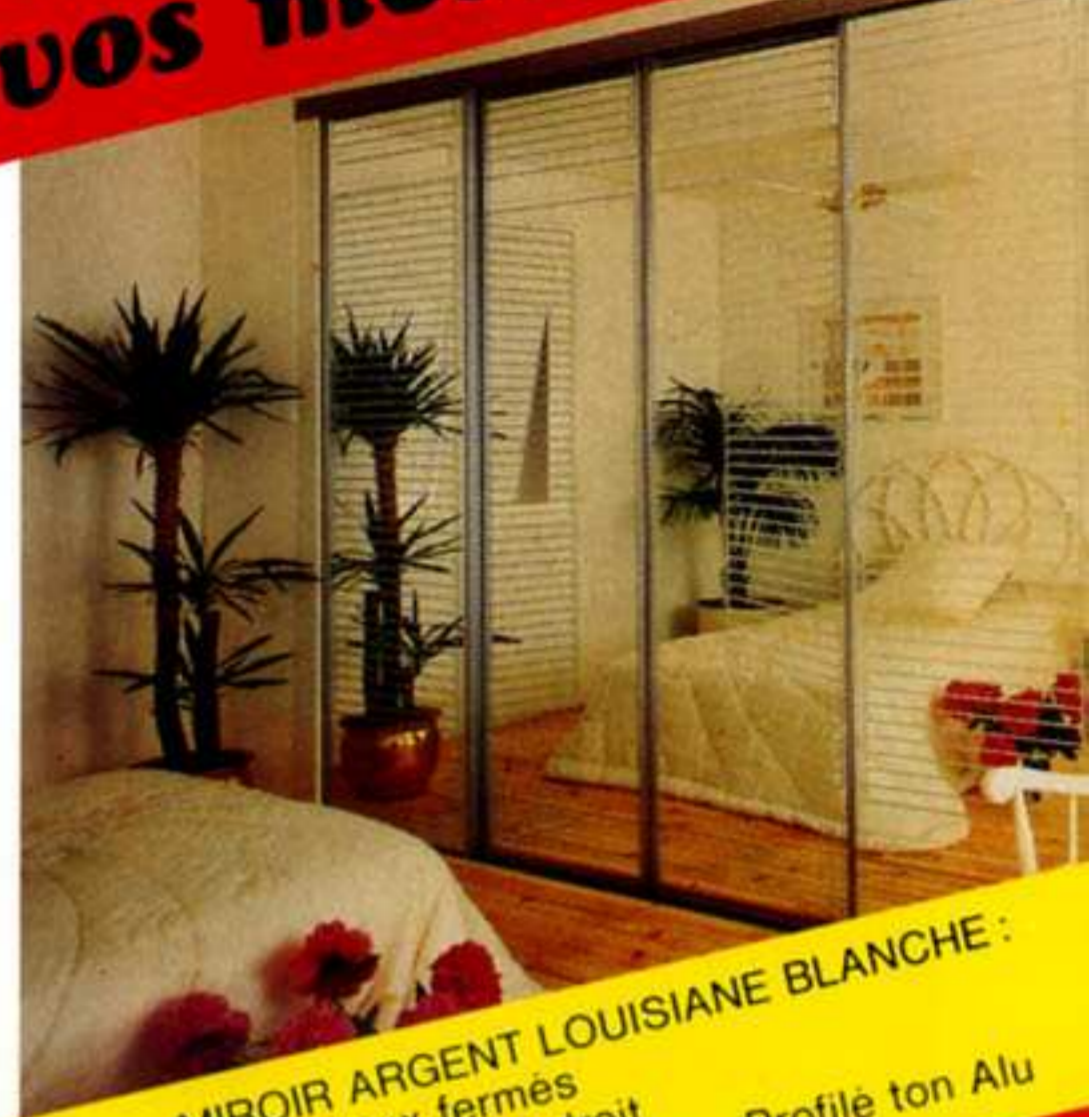

PLACARDS et RANGEMENTS

ACME

Plus de 1 000 possibilités
de choix de
821 à 31168 F

Placards coulissants faits à vos mesures

MIROIR CRÉOLE 3 VANTAUX :
- 1 vantail Roseaie Marron ouvert
- 2 vantaux Roseaie Marron Bouquet
Profilé ton Brass

MIXTE 3 VANTAUX :
- 2 vantaux Blanc Uni
- 1 vantail Miroir Argent
Profilé ton Champagne

MIROIR ARGENT LOUISIANE BLANCHE :
- 2 vantaux fermés
- 1 vantail ouvert droit
- 1 vantail ouvert gauche Profilé ton Alu