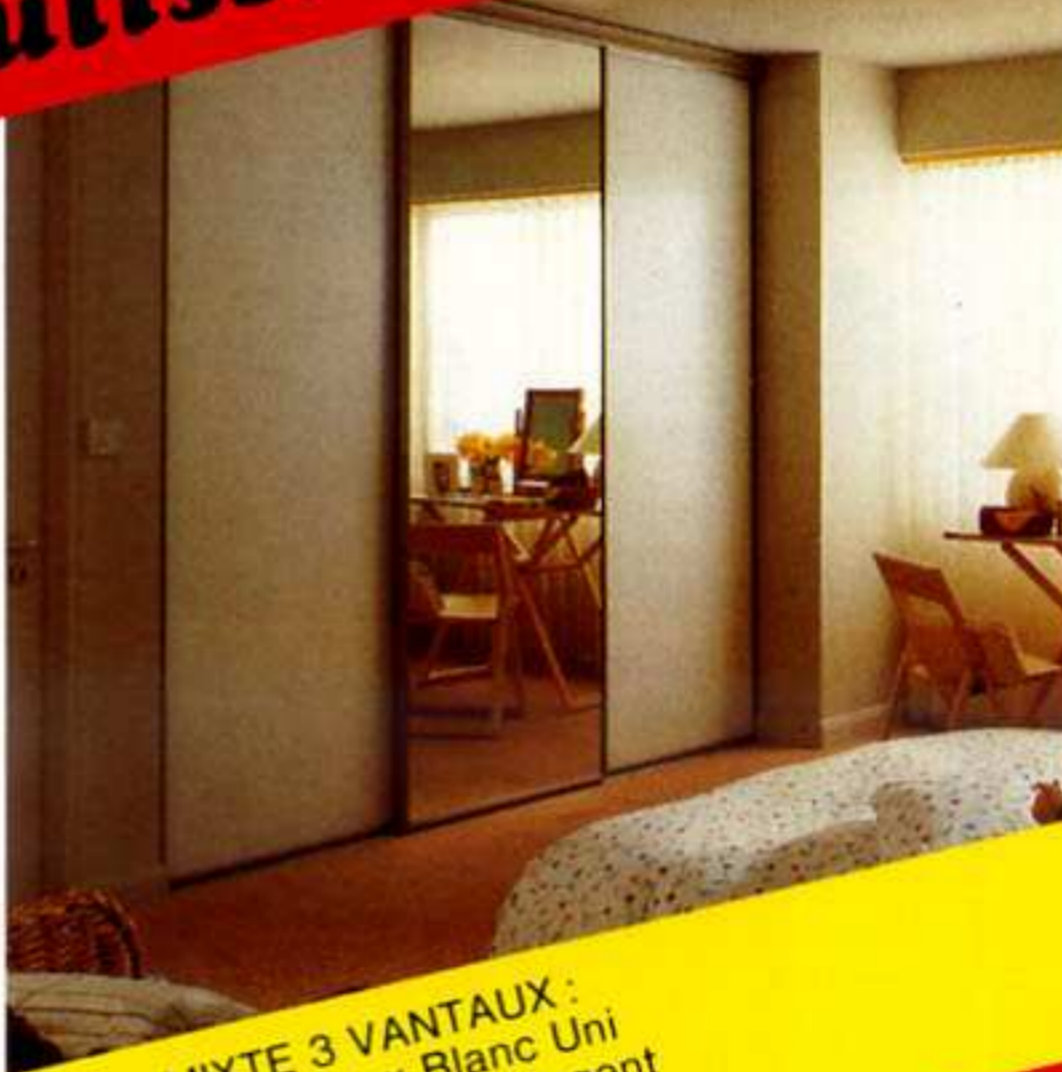

PLACARDS et RANGEMENTS

ACME

Plus de 1 000 possibilités
de choix de
821 à 31168 F

Placards coulissants faits à vos mesures

MIROIR CRÉOLE 3 VANTAUX :
- 1 vantail Roseaie Marron ouvert
- 2 vantaux Roseaie Marron Bouquet
Profilé ton Brass

MIXTE 3 VANTAUX :
- 2 vantaux Blanc Uni
- 1 vantail Miroir Argent
Profilé ton Champagne

MIROIR ARGENT LOUISIANE BLANCHE :
- 2 vantaux fermés
- 1 vantail ouvert droit
- 1 vantail ouvert gauche Profilé ton Alu