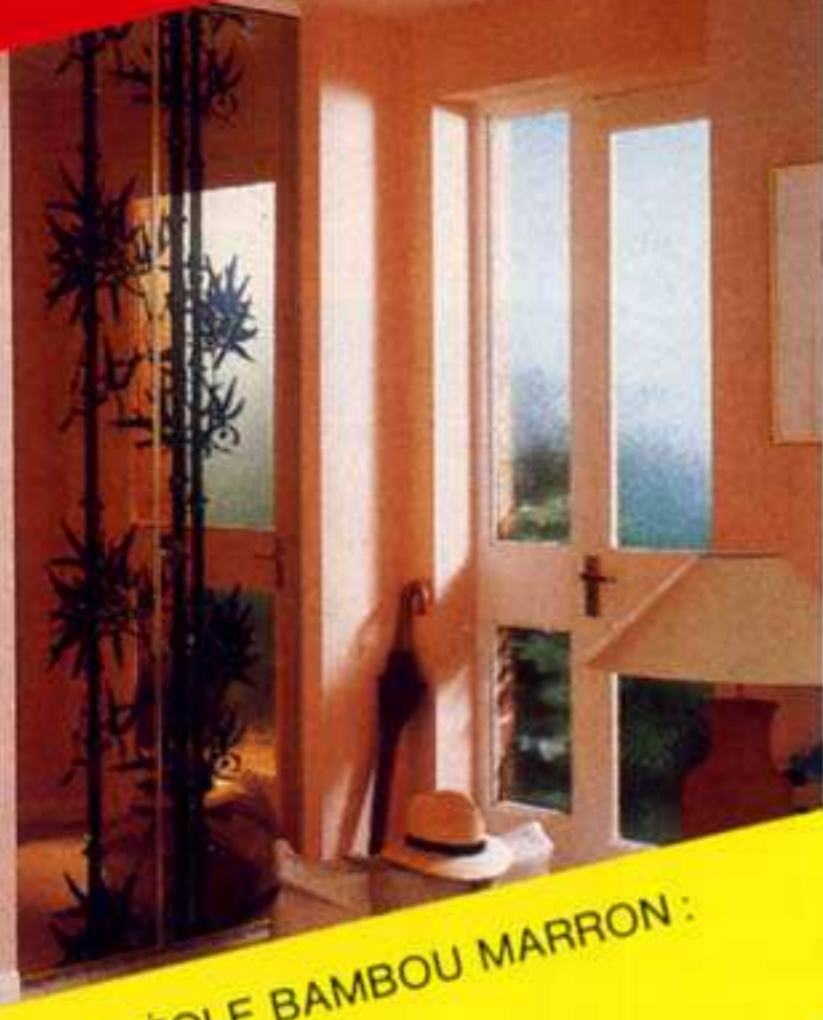

MIROIR CRÉOLE BAMBOU MARRON :
Profilé ton Brass