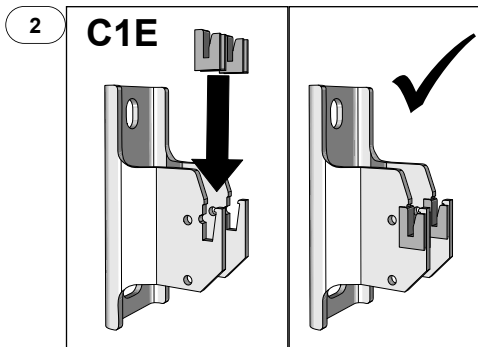

**40025462**

Instructions de montage originales

24/01/23

PVA

**Purgeur à jet orientable:** Serrez modérément le purgeur sur le radiateur pour faire étanchéité à l'aide du joint torique (15 Nm max).

**HX - SHX - HXD - SHXD**

**2 éléments**

**3+ éléments**

**VX - VXD - SVXD**

**2 éléments**

**3 éléments**

**4+ éléments**

FR

Cet appareil et ses accessoires se recyclent