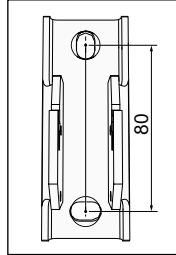

**40025462**

Instructions de montage originales

24/01/23

PVA

**Purgeur à jet orientable:** Serrez modérément le purgeur sur le radiateur pour faire étanchéité à l'aide du joint torique (15 Nm max).

**HX - SHX - HXD - SHXD**

**2 éléments**

**3+ éléments**

**VX - VXD - SVXD**

**2 éléments**

**3 éléments**

**4+ éléments**

FR

Cet appareil et ses accessoires se recyclent