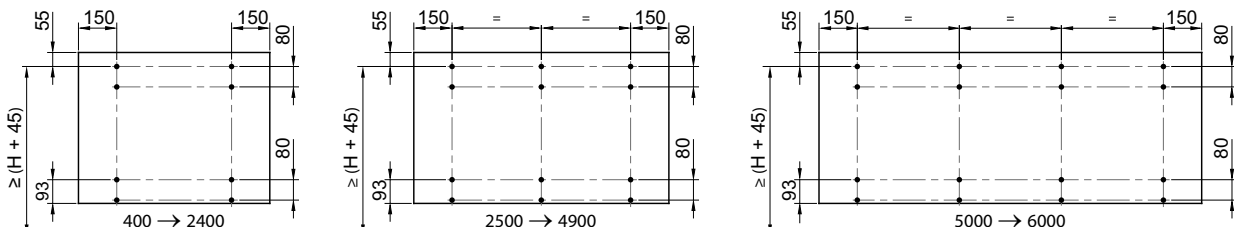

4+ éléments