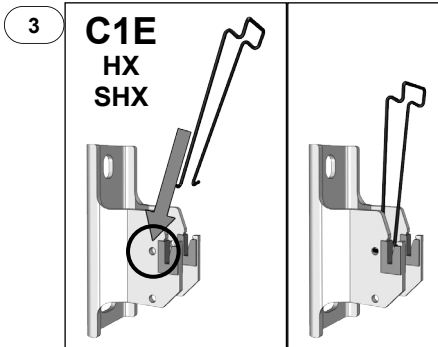

**40025462**

Instructions de montage originales

24/01/23

PVA

**Purgeur à jet orientable:** Serrez modérément le purgeur sur le radiateur pour faire étanchéité à l'aide du joint torique (15 Nm max).

**HX - SHX - HXD - SHXD**

**2 éléments**

**3+ éléments**

**VX - VXD - SVXD**

**2 éléments**

**3 éléments**

**4+ éléments**

FR

Cet appareil et ses accessoires se recyclent