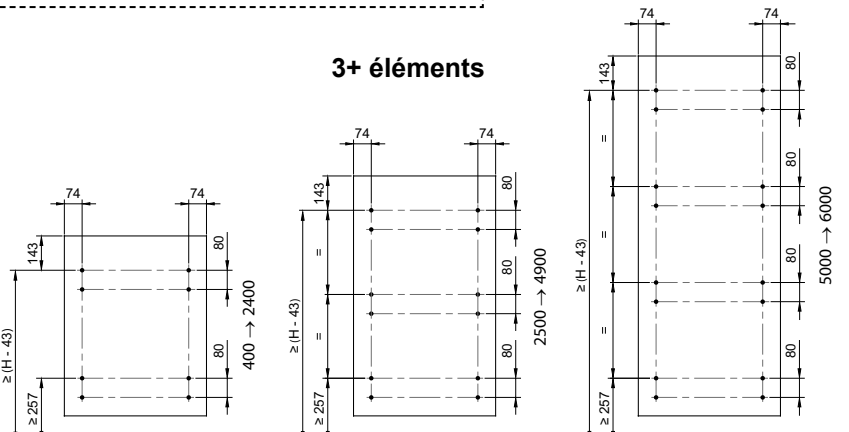

3+ éléments