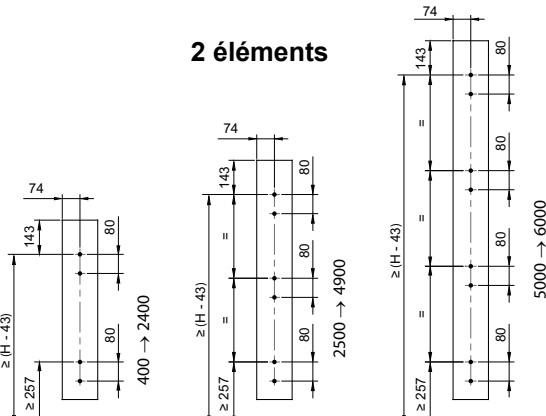

**40025462**

Instructions de montage originales

24/01/23

PVA

**Purgeur à jet orientable:** Serrez modérément le purgeur sur le radiateur pour faire étanchéité à l'aide du joint torique (15 Nm max).

**HX - SHX - HXD - SHXD**

**2 éléments**

**3+ éléments**

**VX - VXD - SVXD**

**2 éléments**

**3 éléments**

**4+ éléments**

FR

Cet appareil et ses accessoires se recyclent