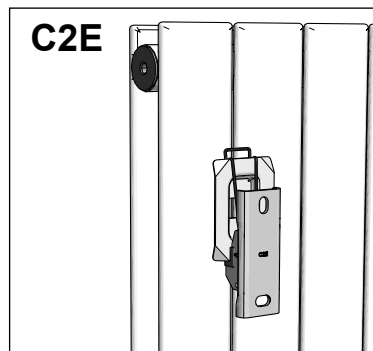

**40025462**

Instructions de montage originales

24/01/23

PVA

**Purgeur à jet orientable:** Serrez modérément le purgeur sur le radiateur pour faire étanchéité à l'aide du joint torique (15 Nm max).

**HX - SHX - HXD - SHXD**

**2 éléments**

**3+ éléments**

**VX - VXD - SVXD**

**2 éléments**

**3 éléments**

**4+ éléments**

FR

Cet appareil et ses accessoires se recyclent