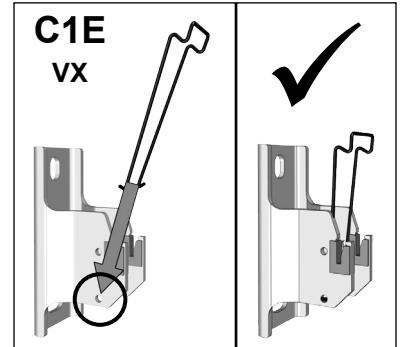

**40025462**

Instructions de montage originales

24/01/23

PVA

**Purgeur à jet orientable:** Serrez modérément le purgeur sur le radiateur pour faire étanchéité à l'aide du joint torique (15 Nm max).

**HX - SHX - HXD - SHXD**

**2 éléments**

**3+ éléments**

**VX - VXD - SVXD**

**2 éléments**

**3 éléments**

**4+ éléments**

FR

Cet appareil et ses accessoires se recyclent