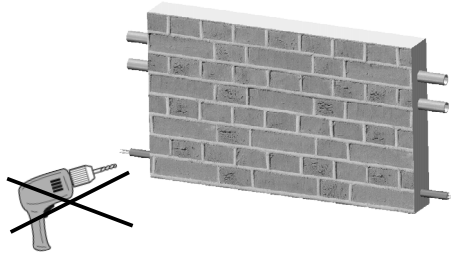

**40025462**

Instructions de montage originales

24/01/23

PVA

**Purgeur à jet orientable:** Serrez modérément le purgeur sur le radiateur pour faire étanchéité à l'aide du joint torique (15 Nm max).

**HX - SHX - HXD - SHXD**

**2 éléments**

**3+ éléments**

**VX - VXD - SVXD**

**2 éléments**

**3 éléments**

**4+ éléments**

FR

Cet appareil et ses accessoires se recyclent