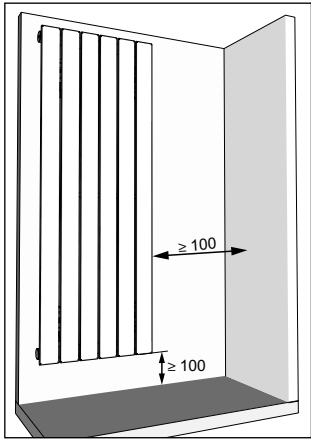

**40025462**

Instructions de montage originales

24/01/23

PVA

**Purgeur à jet orientable:** Serrez modérément le purgeur sur le radiateur pour faire étanchéité à l'aide du joint torique (15 Nm max).

**HX - SHX - HXD - SHXD**