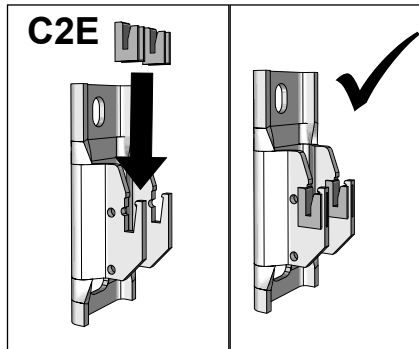

**40025462**

Instructions de montage originales

24/01/23

PVA

**Purgeur à jet orientable:** Serrez modérément le purgeur sur le radiateur pour faire étanchéité à l'aide du joint torique (15 Nm max).

**HX - SHX - HXD - SHXD**

**2 éléments**

**3+ éléments**

**VX - VXD - SVXD**

**2 éléments**

**3 éléments**

**4+ éléments**

FR

Cet appareil et ses accessoires se recyclent