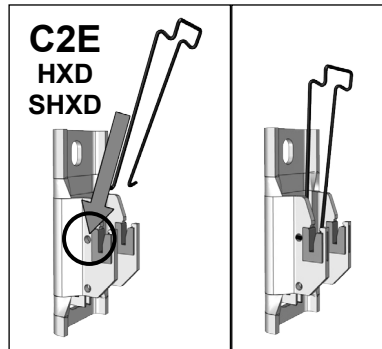

**40025462**

Instructions de montage originales

24/01/23

PVA

**Purgeur à jet orientable:** Serrez modérément le purgeur sur le radiateur pour faire étanchéité à l'aide du joint torique (15 Nm max).

**HX - SHX - HXD - SHXD**

**2 éléments**

**3+ éléments**

**VX - VXD - SVXD**

**2 éléments**

**3 éléments**

**4+ éléments**

FR

Cet appareil et ses accessoires se recyclent