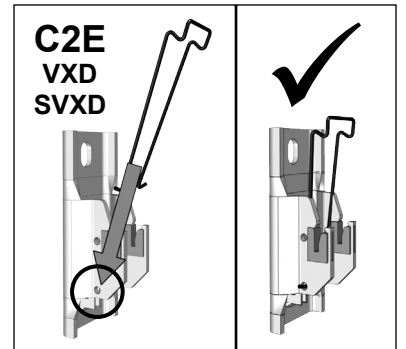

**40025462**

Instructions de montage originales

24/01/23

PVA

**Purgeur à jet orientable:** Serrez modérément le purgeur sur le radiateur pour faire étanchéité à l'aide du joint torique (15 Nm max).

**HX - SHX - HXD - SHXD**

**2 éléments**

**3+ éléments**

**VX - VXD - SVXD**

**2 éléments**

**3 éléments**

**4+ éléments**

FR

Cet appareil et ses accessoires se recyclent