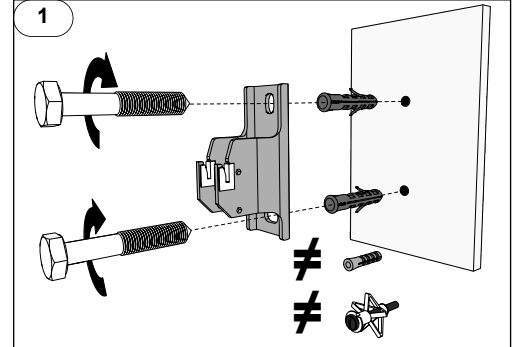

**40025462**

Instructions de montage originales

24/01/23

PVA

**Purgeur à jet orientable:** Serrez modérément le purgeur sur le radiateur pour faire étanchéité à l'aide du joint torique (15 Nm max).

**HX - SHX - HXD - SHXD**

**2 éléments**

**3+ éléments**

**VX - VXD - SVXD**

**2 éléments**

**3 éléments**

**4+ éléments**

FR

Cet appareil et ses accessoires se recyclent