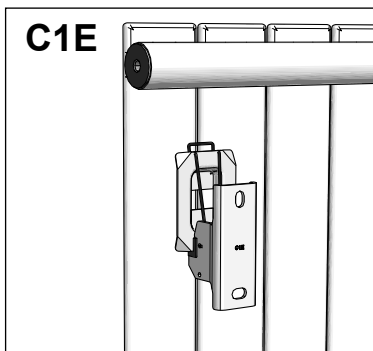

**40025462**

Instructions de montage originales

24/01/23

PVA

**Purgeur à jet orientable:** Serrez modérément le purgeur sur le radiateur pour faire étanchéité à l'aide du joint torique (15 Nm max).

**HX - SHX - HXD - SHXD**

**2 éléments**

**3+ éléments**

**VX - VXD - SVXD**

**2 éléments**

**3 éléments**

**4+ éléments**

FR

Cet appareil et ses accessoires se recyclent