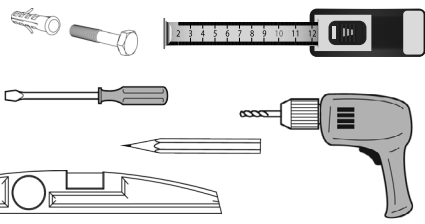

**40025462**

Instructions de montage originales

24/01/23

PVA

**Purgeur à jet orientable:** Serrez modérément le purgeur sur le radiateur pour faire étanchéité à l'aide du joint torique (15 Nm max).

**HX - SHX - HXD - SHXD**

**2 éléments**

**3+ éléments**

**VX - VXD - SVXD**

**2 éléments**

**3 éléments**

**4+ éléments**

FR

Cet appareil et ses accessoires se recyclent