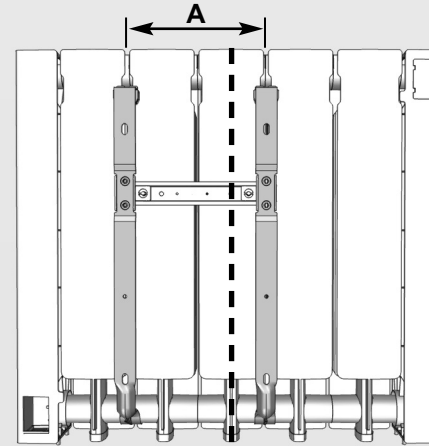

40005973

Instructions de montage
Original mounting instruction 04/07/14 PVA

	L (mm)	A (mm)	B (mm)	C (mm)
750 W	528	200	100	100
1000 W	628	200	150	50
1500 W	928	400	200	200
2000 W	1228	800	450	350

750 W
1000 W
2000 W