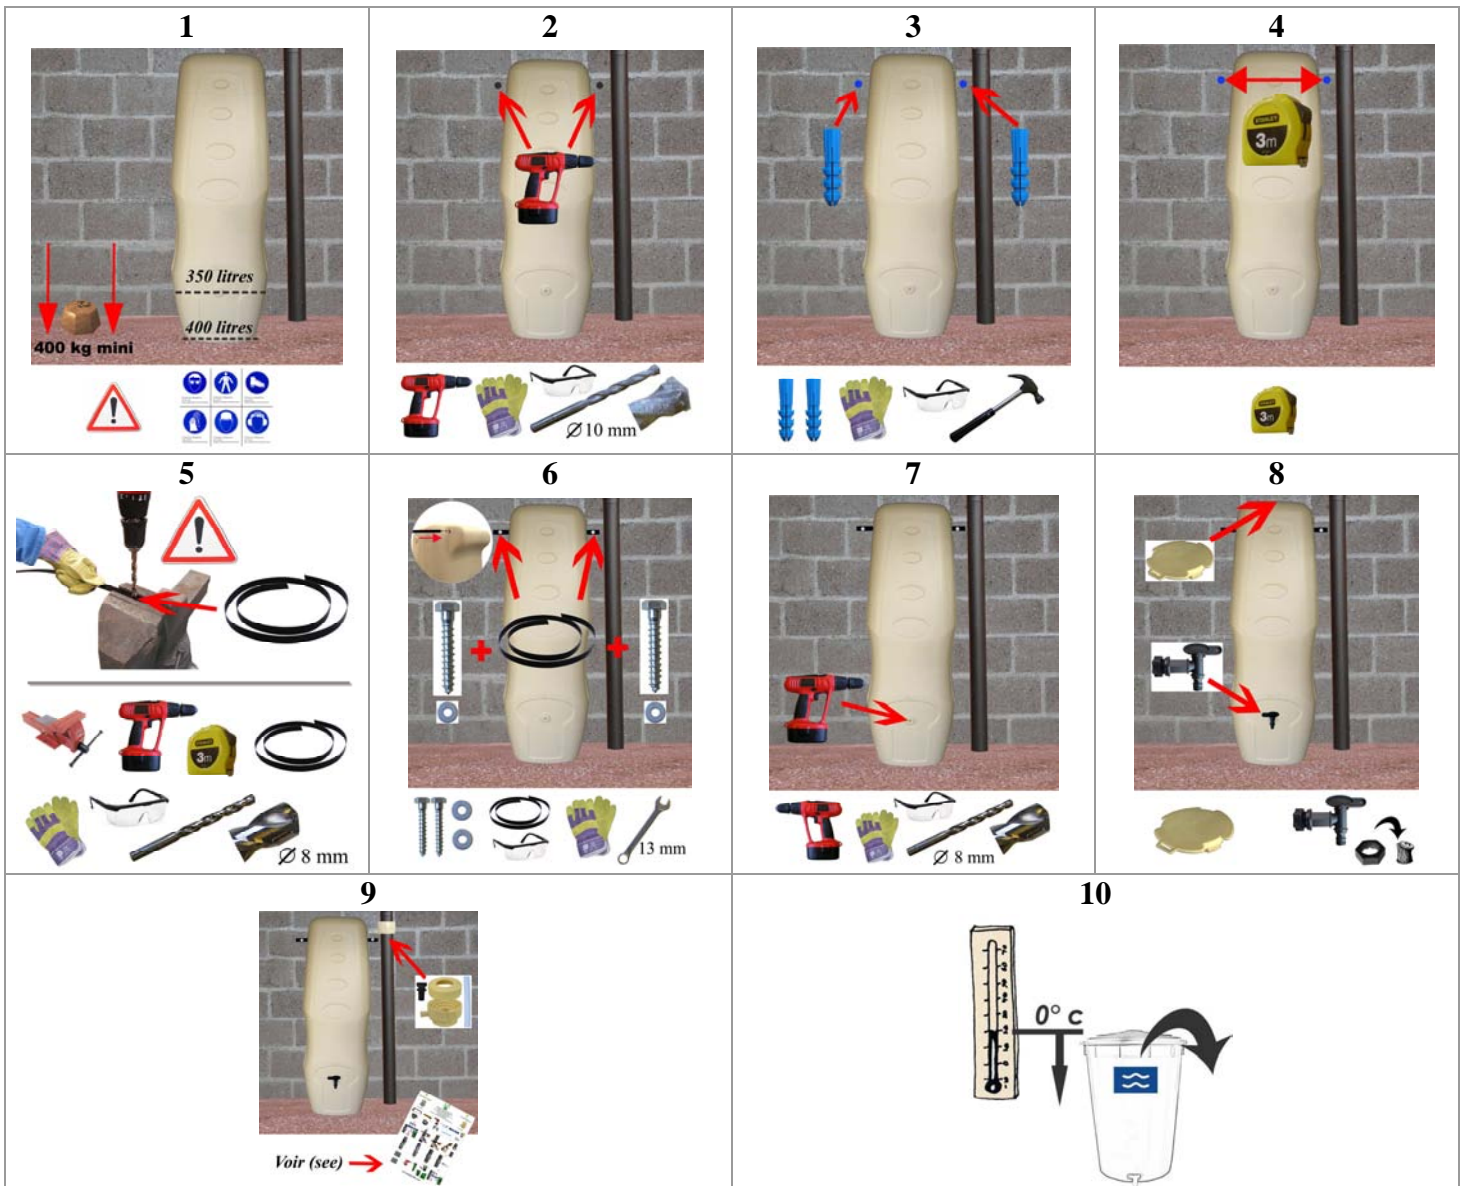

Société **BELLIJARDIN**

www.bellijardin.com

Récupérateur à eau profil (FR)
Profil water storage (GB)
Profiwasserfass (DE)
Récuperador de agua perfil (ES)
Contentitore per acqua profil (IT)
Regenwaterton profil (NL)
Récuperador de agua perfil (PT)

400 lt

Fiche de montage téléchargeable sur : www.bellijardin.com