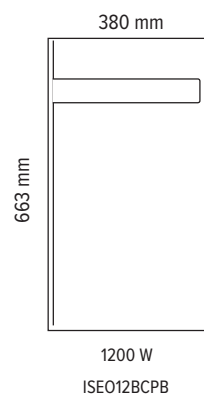

Iséo Bains 1200w

Rayonnant 400 W  
Soufflant 800 W  
Épaisseur avec barre 161 mm

Iséo Bains n'est pas compatible avec Smart ECOcontrol