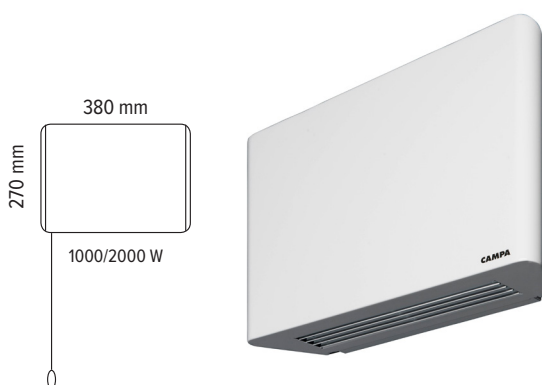

DÉCOUVREZ ÉGALEMENT NOTRE GAMME ISÉO

Iséo soufflant 1000/2000w