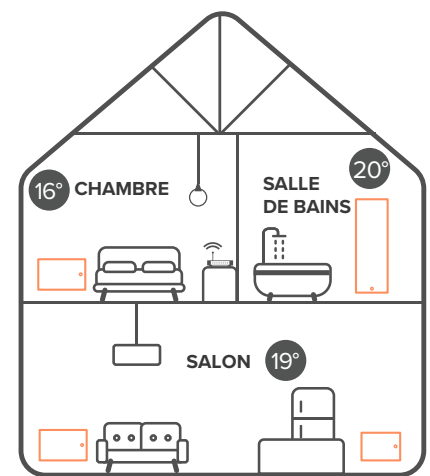

LES PLUS QUI FONT LA DIFFÉRENCE

- → PILOTAGE À DISTANCE
- → PILOTABLE PAR LA VOIX
- → CONFORT INTELLIGENT GRÂCE AUX ALGORITHMES MULLER INTUITIV
- → PLANNING DE CHAUFFE PIÈCE PAR PIÈCE ET AJUSTABLE EN TEMPÉRATURE.*
- → SUIVI DES CONSOMMATIONS

EN MODE CONNECTÉ

- → Les radiateurs s'organisent en système.
- → Ils analysent les habitudes de fréquentation et tiennent compte des caractéristiques du logement.
- → Les algorithmes anticipent les temps de mise en chauffe, optimisent le niveau de température, proposent des aménagements du planning de chauffe.

Les radiateurs partagent leur intelligence pour obtenir le confort souhaité au bon moment tout en traquant en permanence la moindre source de gaspillage.