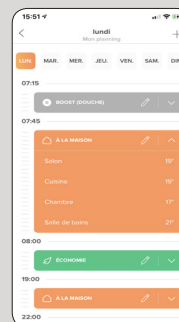

LES PLUS QUI FONT LA DIFFÉRENCE

- → PILOTAGE À DISTANCE
- → PILOTABLE PAR LA VOIX
- → CONFORT INTELLIGENT GRÂCE AUX ALGORITHMES MULLER INTUITIV
- → PLANNING DE CHAUFFE PIÈCE PAR PIÈCE ET AJUSTABLE EN TEMPÉRATURE.*
- → SUIVI DES CONSOMMATIONS

EN MODE CONNECTÉ

- → Les radiateurs s'organisent en système.
- → Ils analysent les habitudes de fréquentation et tiennent compte des caractéristiques du logement.
- → Les algorithmes anticipent les temps de mise en chauffe, optimisent le niveau de température, proposent des aménagements du planning de chauffe.

Les radiateurs partagent leur intelligence pour obtenir le confort souhaité au bon moment tout en traquant en permanence la moindre source de gaspillage.

UNE APPLICATION VRAIMENT INTUITIVE

UNE GESTION SIMPLIFIÉE DES IMPRÉVUS

Personne à la maison ? Un départ en vacances ? Sur n'importe quel radiateur de la pièce ou avec votre smartphone, une simple action permet, temporairement, de sortir du planning de chauffe ou de changer une température planifiée.

ENFIN UN PROGRAMME FACILE

Vos habitudes de vie sont prises en compte, dès le départ, par un questionnaire très rapide. Des plannings de chauffe personnalisés sont ensuite proposés par l'application.

UN SEUL COMPTE POUR TOUS VOS LOGEMENTS

Pilotez votre résidence principale, l'appartement des grands-parents, une autre résidence... avec un seul compte (jusqu'à 12 logements).

CAMPA
Les radiateurs d'exception

109 boulevard Ney - 75018 Paris
Tél. : 01 53 06 28 99 - Fax : 01 42 28 94 12

www.campa.fr