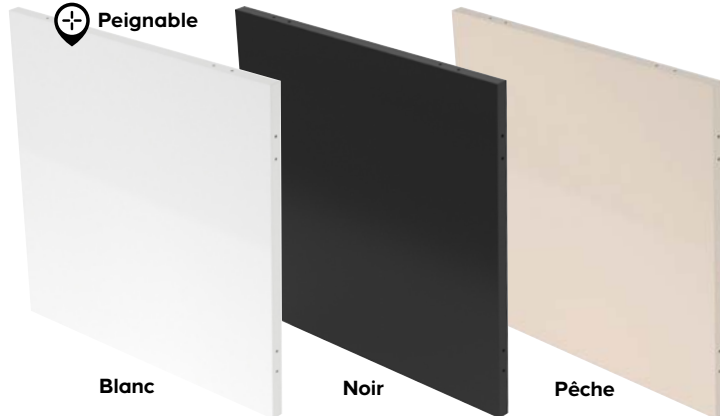

⊕ Existe en version ignifugée**

⊕ Peignable

Blanc

Noir

Pêche

PANNEAUX

En MDF*. Ép. 40 mm. Fourni avec 4 chevilles.

COLORIS	DIMENSIONS	RÉF.	PRIX
Blanc peignable	25 x 12,5 cm	3663602499619	7,90€
	25 x 25 cm	3663602499602	9,90€
	50 x 12,5 cm	3663602499633	9,90€
	50 x 25 cm	3663602499626	12,90€
	100 x 12,5 cm	3663602499596	13,90€
	100 x 25 cm	3663602499589	19,90€
	100 x 50 cm	3663602499572	25,90€
Noir	100 x 100 cm	3663602499565	39,90€
	100 x 12,5 cm	3663602499312	13,90€
	100 x 25 cm	3663602499305	19,90€
	100 x 100 cm	3663602499299	44,90€

Existe en coloris pêche***

POTEAUX

En aluminium. Comprend 1 tige réglable en hauteur, 2 profils de jonction, 12 clips, 24 vis de fixation, 2 pieds en plastique et 2 patins en caoutchouc. Ajustable de H. 225 à 240 cm.

Peignables