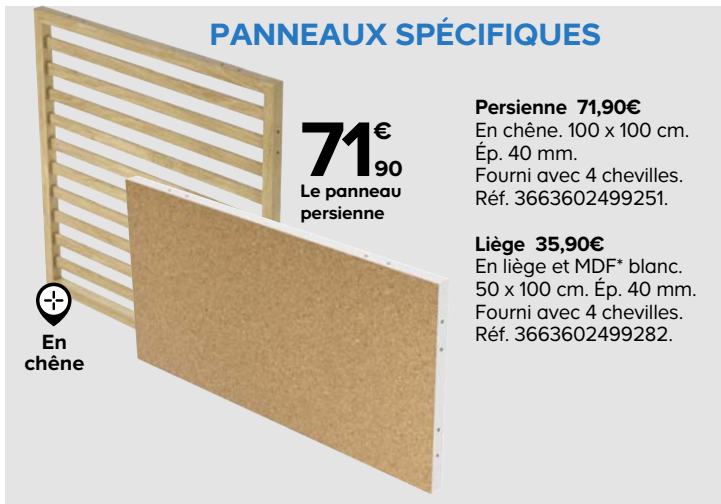

VOTRE CLOISON

ÉLÉMENTS

PANNEAUX SPÉCIFIQUES

71€₉₀
Le panneau persienne

Persienne 71,90€
En chêne. 100 x 100 cm.
Ép. 40 mm.
Fourni avec 4 chevilles.
Réf. 3663602499251.

Liège 35,90€
En liège et MDF* blanc.
50 x 100 cm. Ép. 40 mm.
Fourni avec 4 chevilles.
Réf. 3663602499282.

En chêne