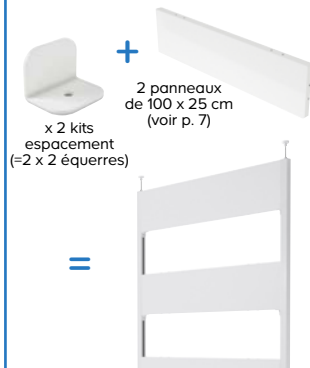

KIT ÉTAGÈRES

Kit étagères 25,90€
En métal et plastique. Comprend 6 entretoises, 28 capuchons pour panneaux et 2 équerres de fixation. Réf. 3663602499442.

RÉALISATION :