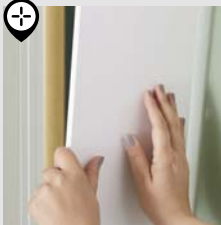

ACCESSOIRES DE FINITION

⊕ Permet de combler l'espace entre la cloison et le mur

Kit remplissage côté 49,90 €

En MDF*. Plinthe de 18 x 300 cm recoupable. Ép. 10 mm. Avec 2 tasseaux (200 x 2 x 4 cm), 1 tasseau (100 x 2 x 4 cm) et 1 rouleau d'adhésif de 5 m. Réf. 3663602499473.

⊕ Antidérapant