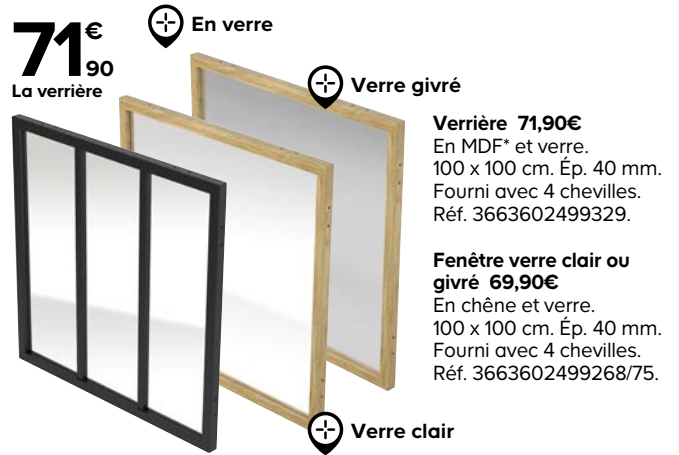

OUVERTURES

71€₉₀
La verrière

En verre

Verre givré

Verrière 71,90€
En MDF* et verre.
100 x 100 cm. Ép. 40 mm.
Fourni avec 4 chevilles.
Réf. 3663602499329.

Fenêtre verre clair ou givré 69,90€
En chêne et verre.
100 x 100 cm. Ép. 40 mm.
Fourni avec 4 chevilles.
Réf. 3663602499268/75.

Verre clair

KITS SPÉCIFIQUES