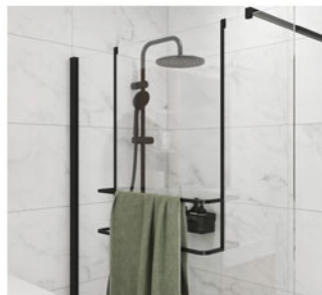

ELLAND

Tout savoir sur
notre gamme

FLASHEZ &
DÉCOUVREZ
Toute la gamme
Elland

castorama 
changer nous fait avancer

ELLAND

Accessoirisez votre salle de bains

En noir ou en aluminium brossé, dans un style industriel, la gamme ELLAND habille douche, vasque, WC et baignoire pour que vous gardiez toujours à portée de main serviettes, savons et shampoings.

La gamme de rangements salle de bains prêt-à-monter Elland :

- Prêt-à-monter : pas de supports nécessaires
- Pas de vis apparentes
- Qualité haut de gamme en acier inoxydable pour le coloris noir mat, en inox pour le coloris alu brossé

2 COLORIS

Noir mat

Alu brossé

1 Univers de la douche

	Produit	Dimensions	Noir
1	Raclette + support	L. 21,5 x l. 21 cm	5059340107004
2	Panier douche S	l. 20,2 x P. 10,7 x H. 6 cm	5059340106960
3	Panier douche L	l. 20,2 x P. 10,7 x H. 12,2 cm	5059340106946
4	Panier d'angle douche	P. 18,3 x H. 12,2 cm	5059340107226
5	Support + panier	l. 20,2 x P. 12,4 x H. 81 cm	5059340107349
6	Support + porte-serviettes	l. 60 x P. 12,2 x H. 81 cm	5059340107363

Exemples de présentation

ELLAND

2 Univers autour de la vasque

	Produit	Dimensions	Noir	Alu brossé
1	Patère murale	Ø 4 x P. 2 cm	5059340107165	5059340107172
2	Support à distributeur de savon	L. 3,6 x H. 20,3 cm	5059340106984	5059340106991
3	Miroir rond	Ø 20 cm	5059340107301	-
4	Etagère en verre	L. 60 x P. 12 cm	5059340107288	5059340107295