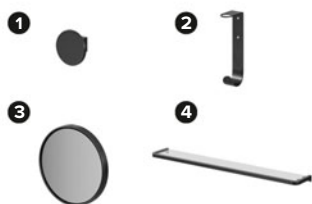

2 COLORIS

Noir mat

Alu brossé

1 Univers de la douche

	Produit	Dimensions	Noir
1	Raclette + support	L. 21,5 x l. 21 cm	5059340107004
2	Panier douche S	l. 20,2 x P. 10,7 x H. 6 cm	5059340106960
3	Panier douche L	l. 20,2 x P. 10,7 x H. 12,2 cm	5059340106946
4	Panier d'angle douche	P. 18,3 x H. 12,2 cm	5059340107226
5	Support + panier	l. 20,2 x P. 12,4 x H. 81 cm	5059340107349
6	Support + porte-serviettes	l. 60 x P. 12,2 x H. 81 cm	5059340107363

Exemples de présentation

ELLAND

2 Univers autour de la vasque

	Produit	Dimensions	Noir	Alu brossé
1	Patère murale	Ø 4 x P. 2 cm	5059340107165	5059340107172
2	Support à distributeur de savon	L. 3,6 x H. 20,3 cm	5059340106984	5059340106991
3	Miroir rond	Ø 20 cm	5059340107301	-
4	Etagère en verre	L. 60 x P. 12 cm	5059340107288	5059340107295

Exemples de présentation

Retrouvez toute notre gamme
Elland en magasin et sur

[castorama.fr](https://www.castorama.fr)

3 Univers WC

	Produit	Dimensions	Noir	Alu brossé
1	Dérouleur WC	L. 17 cm	5059340107387	5059340107394
2	Dérouleur WC + étagère	L. 17,5 x P. 12 cm	5059340106939	-
3	Pot à balai	H. 44,5 cm	5059340107202	5059340107219
4	Serviteur WC	H. 73 cm	5059340107189	5059340107196

Exemples de présentation

ELLAND

4 Gestion des serviettes

	Produit	Dimensions	Noir	Alu brossé
1	Étagère	L. 60 x P. 12 x H. 9 cm	5059340107325	-
2	Porte-serviettes anneau	L. 19,4 x H. 18,3 cm	5059340107080	5059340107097
3	Porte-serviettes S	L. 40 cm x P. 8 cm	5059340107042	5059340107059
4	Porte-serviettes M	L. 60 cm x P. 8 cm	5059340107066	5059340107073
5	Porte-serviettes double	L. 60 x P. 13,6 x H. 13,6 cm	5059340107240	5059340107257
6	Porte-serviettes à poser	L. 60 x P. 20 x H. 90 cm	5059340107264	5059340107271
7	Échelle porte-serviettes	L. 60 x H. 81 cm	5059340107028	5059340107035