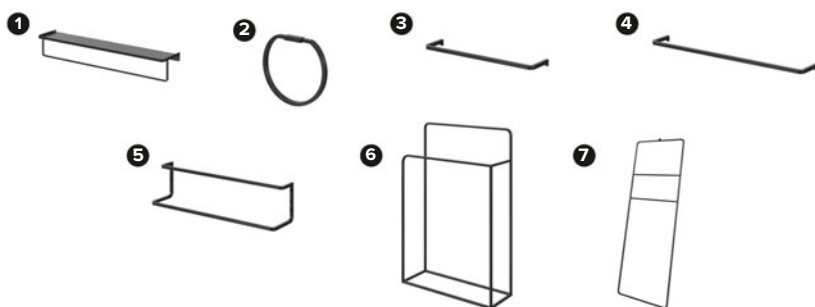

2 COLORIS

Noir mat

Alu brossé

1 Univers de la douche

	Produit	Dimensions	Noir
1	Raclette + support	L. 21,5 x l. 21 cm	5059340107004
2	Panier douche S	l. 20,2 x P. 10,7 x H. 6 cm	5059340106960
3	Panier douche L	l. 20,2 x P. 10,7 x H. 12,2 cm	5059340106946
4	Panier d'angle douche	P. 18,3 x H. 12,2 cm	5059340107226
5	Support + panier	l. 20,2 x P. 12,4 x H. 81 cm	5059340107349
6	Support + porte-serviettes	l. 60 x P. 12,2 x H. 81 cm	5059340107363

Exemples de présentation

ELLAND

2 Univers autour de la vasque

	Produit	Dimensions	Noir	Alu brossé
1	Patère murale	Ø 4 x P. 2 cm	5059340107165	5059340107172
2	Support à distributeur de savon	L. 3,6 x H. 20,3 cm	5059340106984	5059340106991
3	Miroir rond	Ø 20 cm	5059340107301	-
4	Etagère en verre	L. 60 x P. 12 cm	5059340107288	5059340107295

Exemples de présentation

Retrouvez toute notre gamme
Elland en magasin et sur

[castorama.fr](https://www.castorama.fr)

3 Univers WC

	Produit	Dimensions	Noir	Alu brossé
1	Dérouleur WC	L. 17 cm	5059340107387	5059340107394
2	Dérouleur WC + étagère	L. 17,5 x P. 12 cm	5059340106939	-
3	Pot à balai	H. 44,5 cm	5059340107202	5059340107219
4	Serviteur WC	H. 73 cm	5059340107189	5059340107196

Exemples de présentation

ELLAND

4 Gestion des serviettes

	Produit	Dimensions	Noir	Alu brossé
1	Étagère	L. 60 x P. 12 x H. 9 cm	5059340107325	-
2	Porte-serviettes anneau	L. 19,4 x H. 18,3 cm	5059340107080	5059340107097
3	Porte-serviettes S	L. 40 cm x P. 8 cm	5059340107042	5059340107059
4	Porte-serviettes M	L. 60 cm x P. 8 cm	5059340107066	5059340107073
5	Porte-serviettes double	L. 60 x P. 13,6 x H. 13,6 cm	5059340107240	5059340107257
6	Porte-serviettes à poser	L. 60 x P. 20 x H. 90 cm	5059340107264	5059340107271
7	Échelle porte-serviettes	L. 60 x H. 81 cm	5059340107028	5059340107035