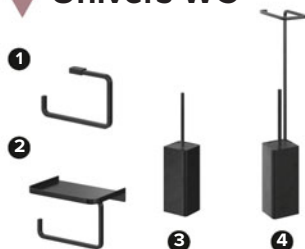

2 COLORIS

Noir mat

Alu brossé

1 Univers de la douche

	Produit	Dimensions	Noir
1	Raclette + support	L. 21,5 x l. 21 cm	5059340107004
2	Panier douche S	l. 20,2 x P. 10,7 x H. 6 cm	5059340106960
3	Panier douche L	l. 20,2 x P. 10,7 x H. 12,2 cm	5059340106946
4	Panier d'angle douche	P. 18,3 x H. 12,2 cm	5059340107226
5	Support + panier	l. 20,2 x P. 12,4 x H. 81 cm	5059340107349
6	Support + porte-serviettes	l. 60 x P. 12,2 x H. 81 cm	5059340107363

Exemples de présentation

ELLAND

2 Univers autour de la vasque

	Produit	Dimensions	Noir	Alu brossé
1	Patère murale	Ø 4 x P. 2 cm	5059340107165	5059340107172
2	Support à distributeur de savon	L. 3,6 x H. 20,3 cm	5059340106984	5059340106991
3	Miroir rond	Ø 20 cm	5059340107301	-
4	Etagère en verre	L. 60 x P. 12 cm	5059340107288	5059340107295

Exemples de présentation

Retrouvez toute notre gamme
Elland en magasin et sur

[castorama.fr](https://www.castorama.fr)

3 Univers WC

	Produit	Dimensions	Noir	Alu brossé
1	Dérouleur WC	L. 17 cm	5059340107387	5059340107394
2	Dérouleur WC + étagère	L. 17,5 x P. 12 cm	5059340106939	-
3	Pot à balai	H. 44,5 cm	5059340107202	5059340107219
4	Serviteur WC	H. 73 cm	5059340107189	5059340107196

Exemples de présentation

ELLAND

4 Gestion des serviettes

	Produit	Dimensions	Noir	Alu brossé
1	Étagère	L. 60 x P. 12 x H. 9 cm	5059340107325	-
2	Porte-serviettes anneau	L. 19,4 x H. 18,3 cm	5059340107080	5059340107097
3	Porte-serviettes S	L. 40 cm x P. 8 cm	5059340107042	5059340107059
4	Porte-serviettes M	L. 60 cm x P. 8 cm	5059340107066	5059340107073
5	Porte-serviettes double	L. 60 x P. 13,6 x H. 13,6 cm	5059340107240	5059340107257
6	Porte-serviettes à poser	L. 60 x P. 20 x H. 90 cm	5059340107264	5059340107271
7	Échelle porte-serviettes	L. 60 x H. 81 cm	5059340107028	5059340107035