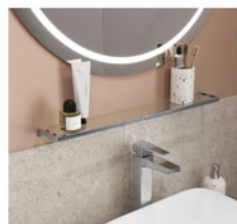

Exemples de présentation