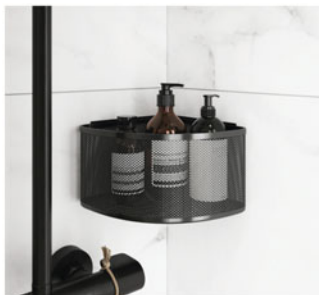

ELLAND

Tout savoir sur
notre gamme

FLASHEZ &
DÉCOUVREZ
Toute la gamme
Elland

castorama 
changer nous fait avancer

ELLAND

Accessoirisez votre salle de bains

En noir ou en aluminium brossé, dans un style industriel, la gamme ELLAND habille douche, vasque, WC et baignoire pour que vous gardiez toujours à portée de main serviettes, savons et shampoings.

La gamme de rangements salle de bains prêt-à-monter Elland :

- Prêt-à-monter : pas de supports nécessaires
- Pas de vis apparentes
- Qualité haut de gamme en acier inoxydable pour le coloris noir mat, en inox pour le coloris alu brossé

2 COLORIS

Noir mat

Alu brossé

1 Univers de la douche

	Produit	Dimensions	Noir
1	Raclette + support	L. 21,5 x l. 21 cm	5059340107004
2	Panier douche S	l. 20,2 x P. 10,7 x H. 6 cm	5059340106960
3	Panier douche L	l. 20,2 x P. 10,7 x H. 12,2 cm	5059340106946
4	Panier d'angle douche	P. 18,3 x H. 12,2 cm	5059340107226
5	Support + panier	l. 20,2 x P. 12,4 x H. 81 cm	5059340107349
6	Support + porte-serviettes	l. 60 x P. 12,2 x H. 81 cm	5059340107363

Exemples de présentation

ELLAND

2 Univers autour de la vasque

	Produit	Dimensions	Noir	Alu brossé
1	Patère murale	Ø 4 x P. 2 cm	5059340107165	5059340107172
2	Support à distributeur de savon	L. 3,6 x H. 20,3 cm	5059340106984	5059340106991
3	Miroir rond	Ø 20 cm	5059340107301	-
4	Etagère en verre	L. 60 x P. 12 cm	5059340107288	5059340107295