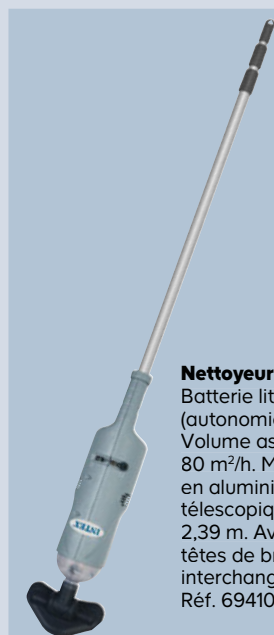

Nettoyeur pour spa
Batterie lithium (autonomie 50 min). Volume aspiré 80 m²/h. Manche en aluminium télescopique jusqu'à 2,39 m. Avec 2 têtes de brosse interchangeables.
Réf. 6941057419367.